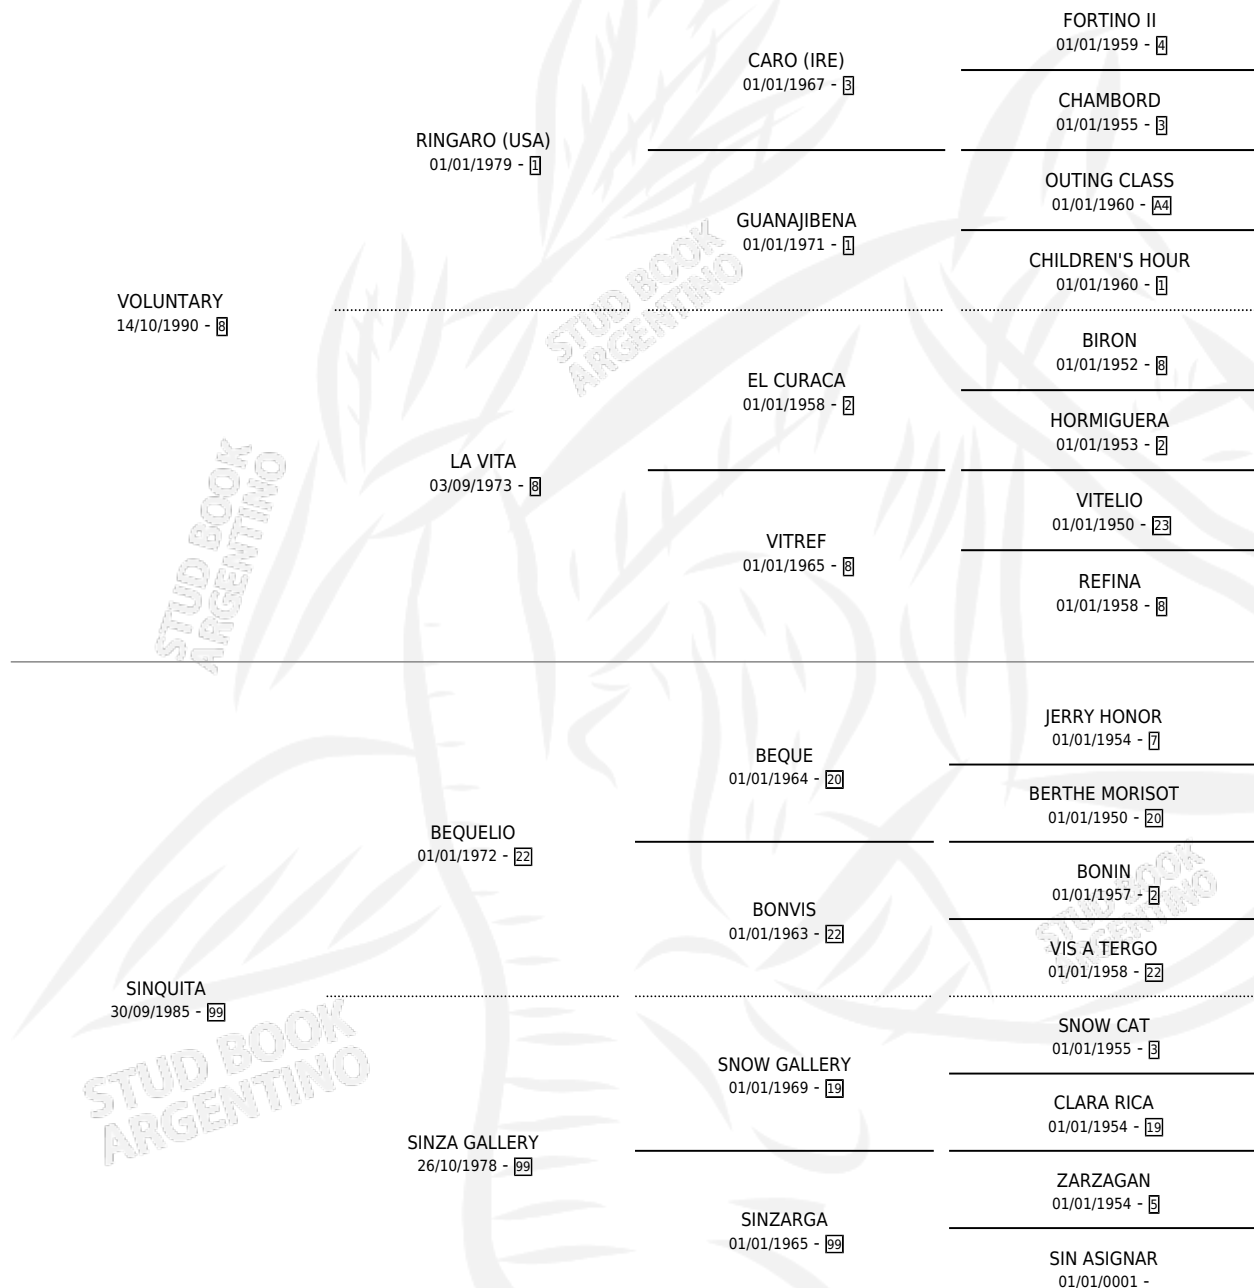

EL VOCAL

por VOLUNTARY y SINQUITA por BEQUELIO

Argentina · Macho · Alazan · SP · 13/09/1997
Familia 99 · Volumen 36

ESTADO

TIPIFICACIÓN SANGUÍNEA	X
TIPIFICACIÓN POR ADN	X
PASAPORTE	X
IDENTIFICACIÓN POR MICROCHIP	X
REPRODUCTOR	X

Lugar de nacimiento: Amistad

Criador: Sin dato

PEDIGREE

EL VOCAL

Datos oficiales del Stud Book Argentino

Documento generado el 06/05/2026

studbook.org.ar