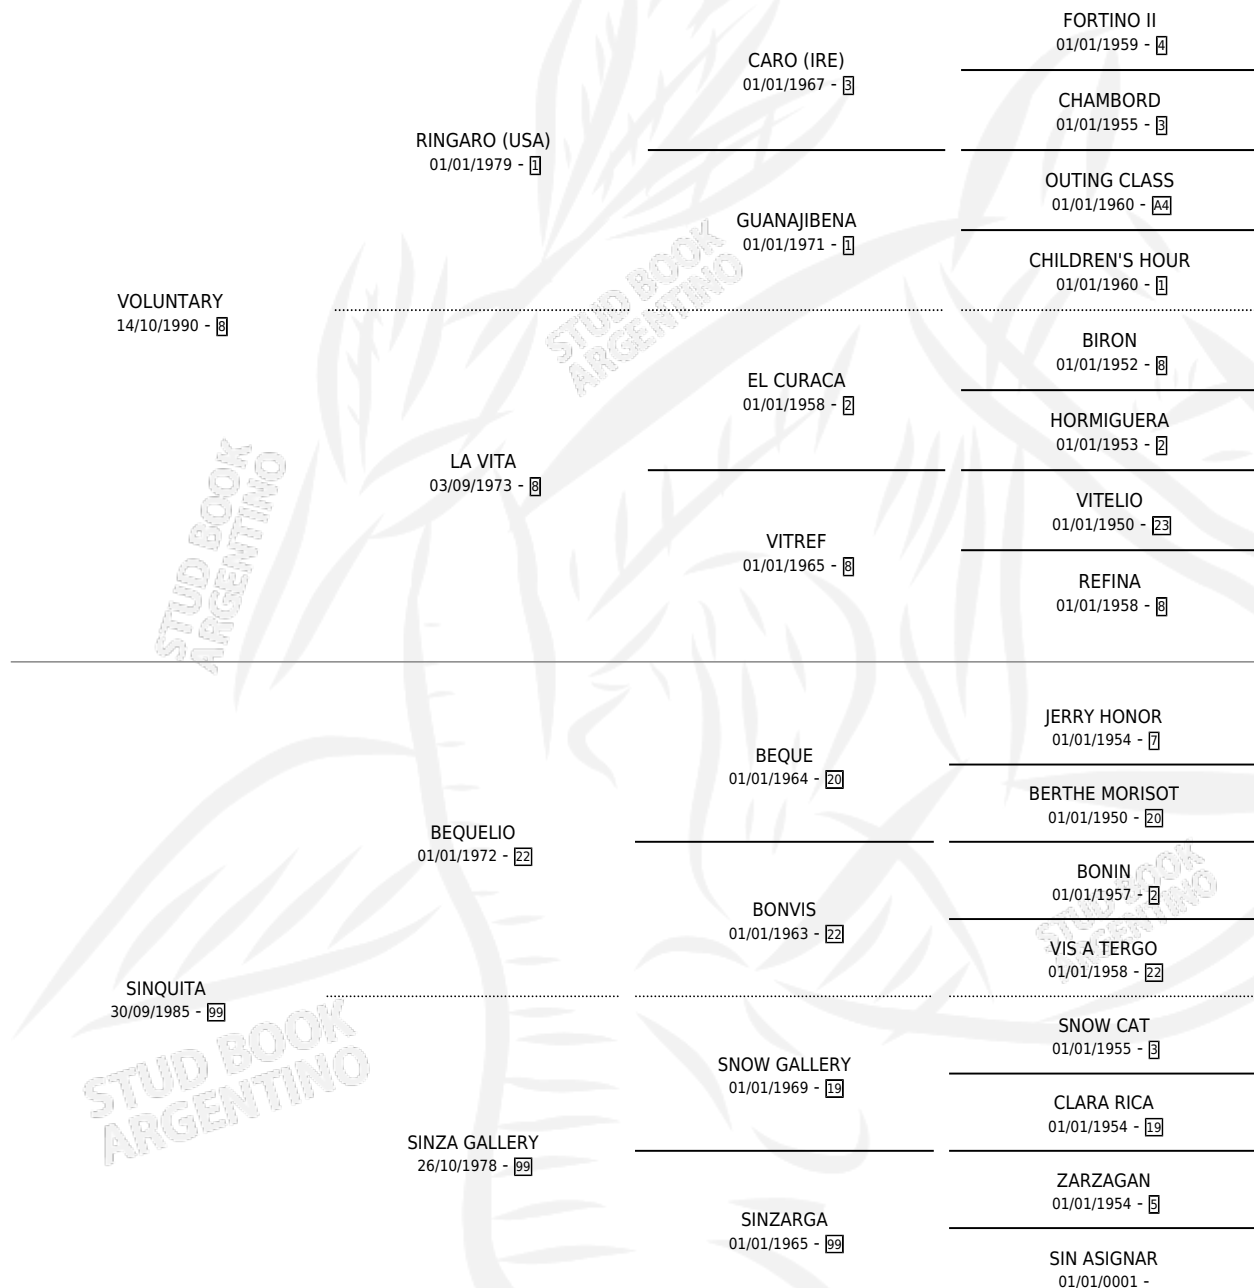

EL VOCAL

por VOLUNTARY y SINQUITA por BEQUELIO

Argentina · Macho · Alazan · SP · 13/09/1997
Familia 99 · Volumen 36

ESTADO

TIPIFICACIÓN SANGUÍNEA	X
TIPIFICACIÓN POR ADN	X
PASAPORTE	X
IDENTIFICACIÓN POR MICROCHIP	X
REPRODUCTOR	X

Lugar de nacimiento: Amistad

Criador: Sin dato

PEDIGREE

EL VOCAL

Datos oficiales del Stud Book Argentino

Documento generado el 04/05/2026

studbook.org.ar