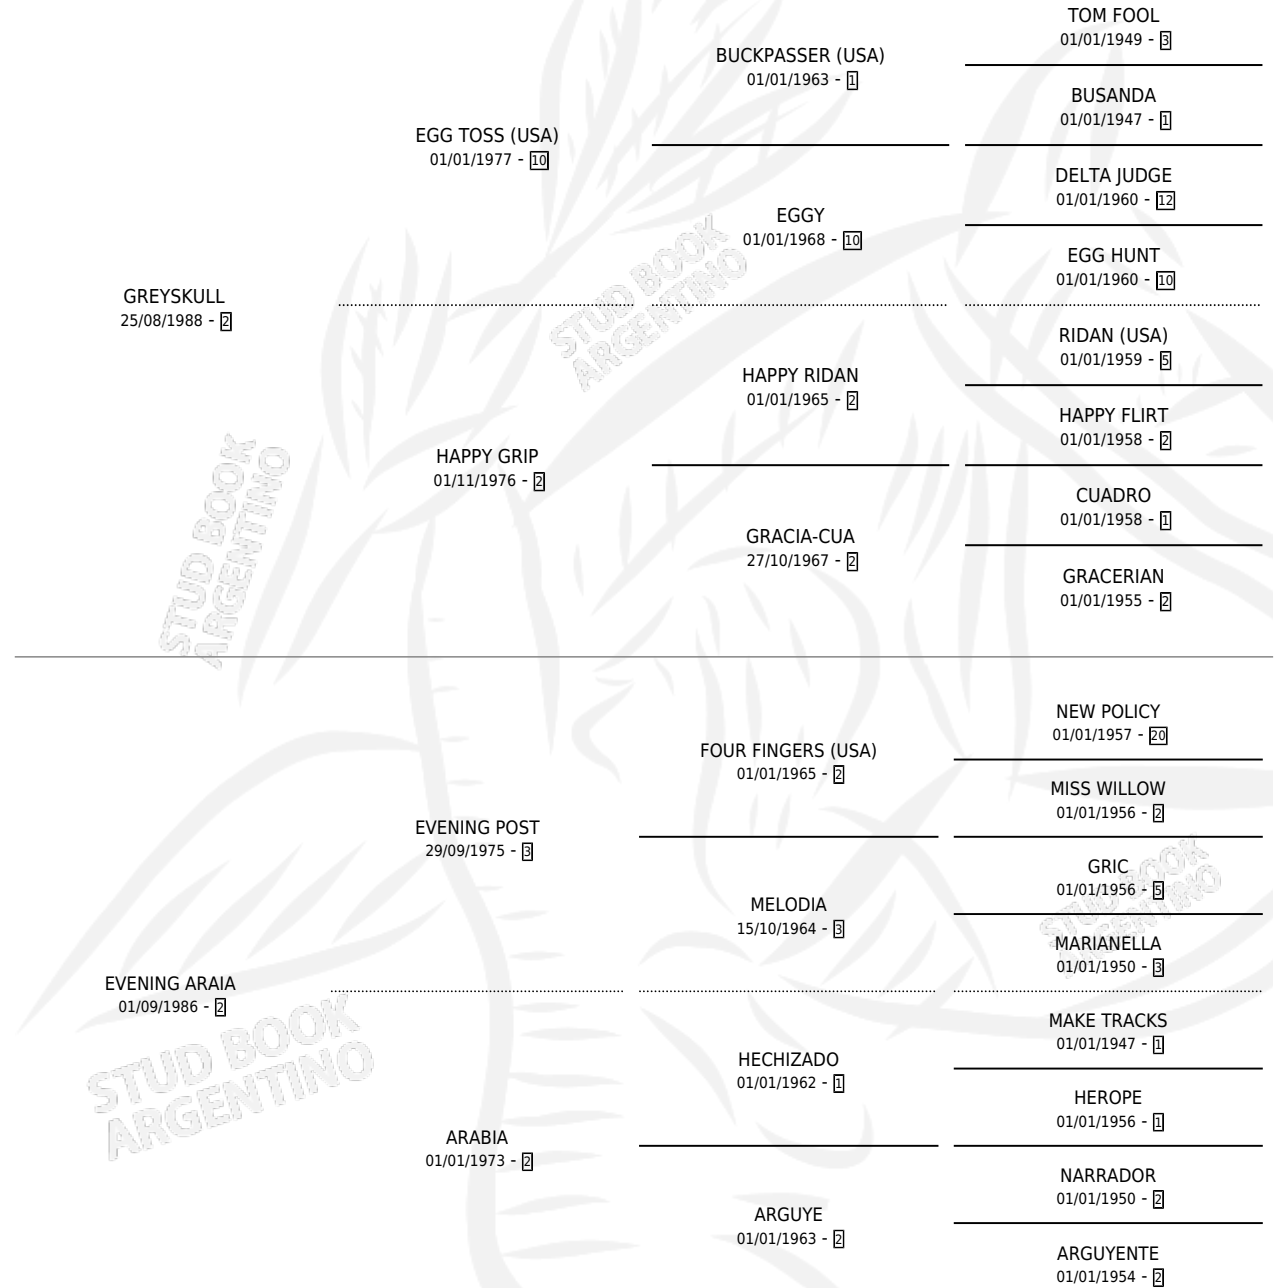

PRIMAVERA KULL

por GREYSKULL y EVENING ARAIA por EVENING POST

Argentina · Hembra · Zaino · SP · 20/09/1997
Familia 2 · Volumen 36

ESTADO

TIPIFICACIÓN SANGUÍNEA	X
TIPIFICACIÓN POR ADN	X
PASAPORTE	X
IDENTIFICACIÓN POR MICROCHIP	X
REPRODUCTOR	X

Lugar de nacimiento: Caonabo

Criador: Sin dato

PEDIGREE

PRIMAVERA KULL

Datos oficiales del Stud Book Argentino

Documento generado el 04/05/2026

studbook.org.ar