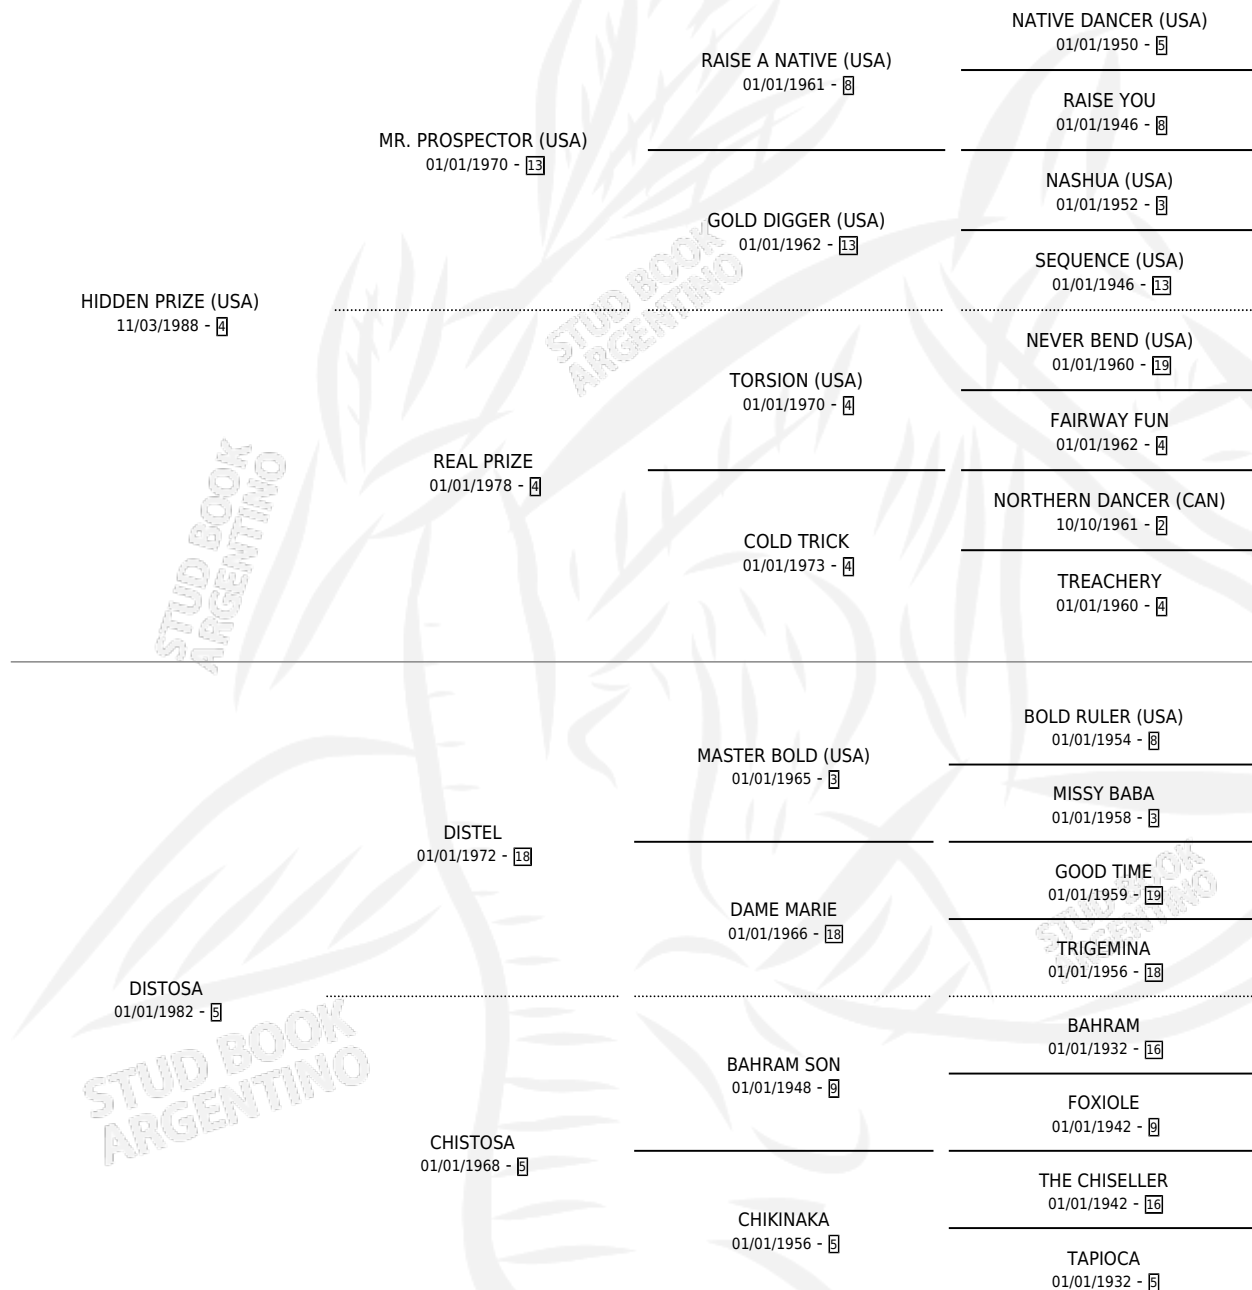

DISTINGUIDAPRIZE

por **HIDDEN PRIZE (USA)** y **DISTOSA** por **DISTEL**

Argentina · Hembra · Zaino · SP · 23/09/1997
Familia 5 · Volumen 36

ESTADO

TIPIFICACIÓN SANGUÍNEA	✓
TIPIFICACIÓN POR ADN	✓
PASAPORTE	X
IDENTIFICACIÓN POR MICROCHIP	X
REPRODUCTOR	✓

Lugar de nacimiento: Orilla Del Monte

Criador: Sin dato

~

HIJOS

	MACHOS	HEMBRAS
5 NACIERON	1	4
5 CORRIERON	1	4
4 GANARON	1	3
0 GANADORES CL	0 GANADORES GR	0 GANADORES G1

PEDIGREE