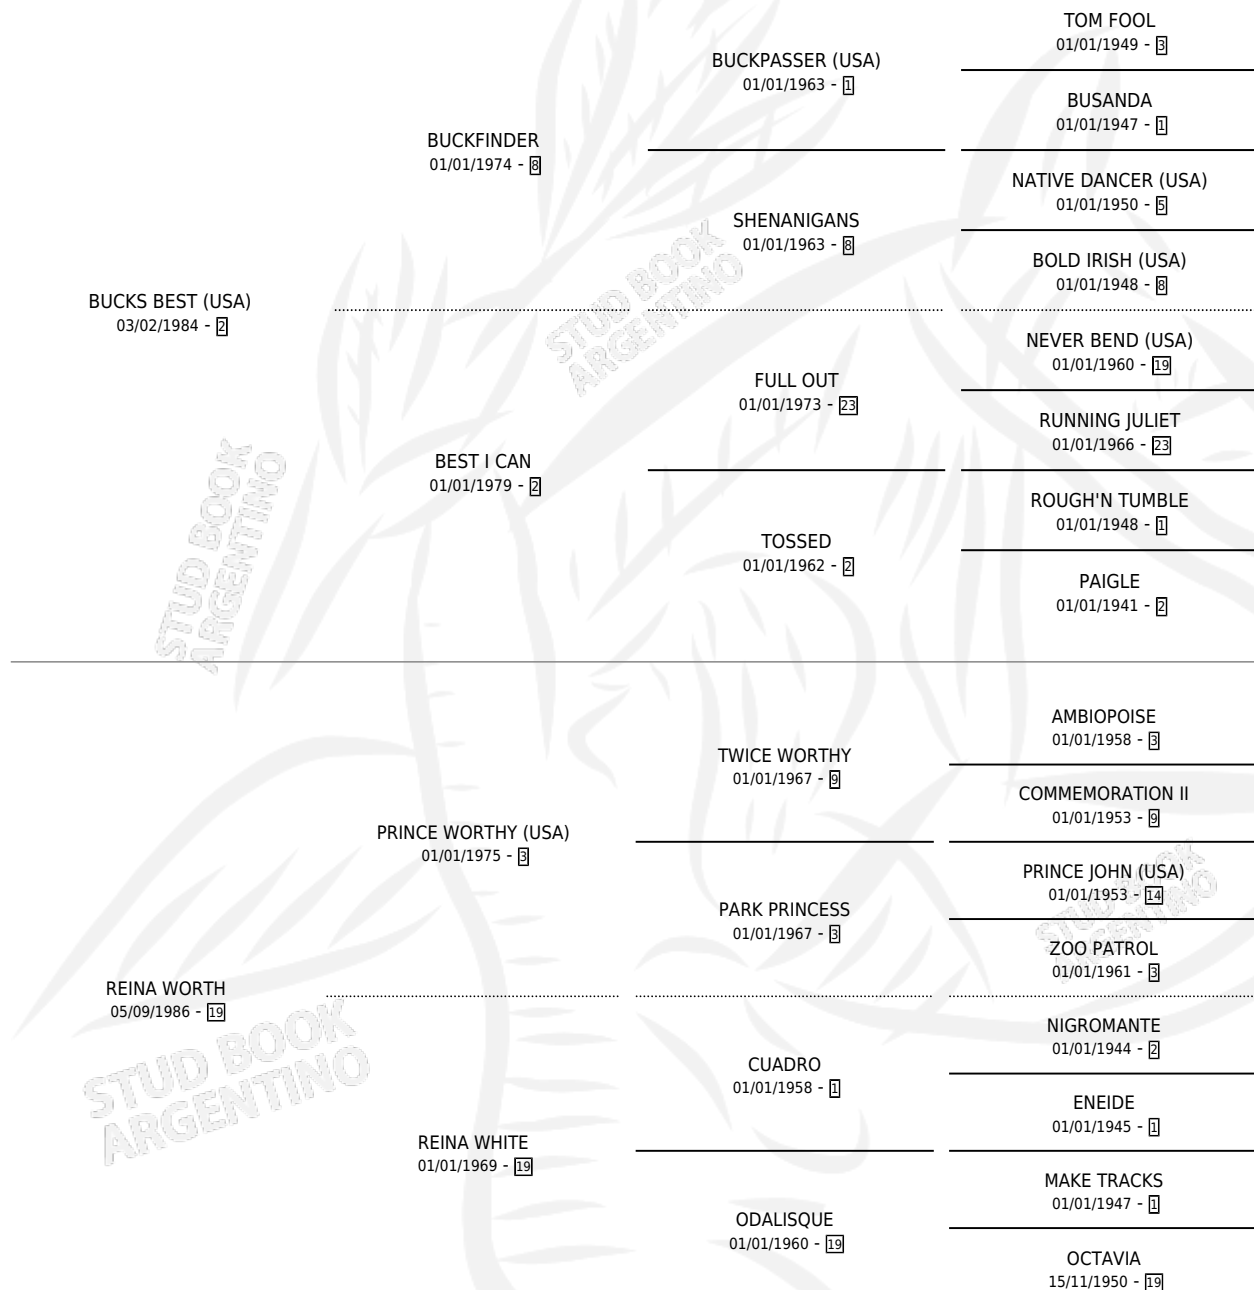

BEST PRINCESA

por **BUCKS BEST (USA)** y **REINA WORTH** por **PRINCE WORTHY (USA)**

Argentina · Hembra · Zaino · SP · 02/09/1997
Familia 19-a · Volumen 36

ESTADO

TIPIFICACIÓN SANGUÍNEA	X
TIPIFICACIÓN POR ADN	X
PASAPORTE	X
IDENTIFICACIÓN POR MICROCHIP	X
REPRODUCTOR	X

Lugar de nacimiento: Traslasierra
Criador: Traslasierra

PEDIGREE

BEST PRINCESA

Datos oficiales del Stud Book Argentino

Documento generado el 10/05/2026

studbook.org.ar