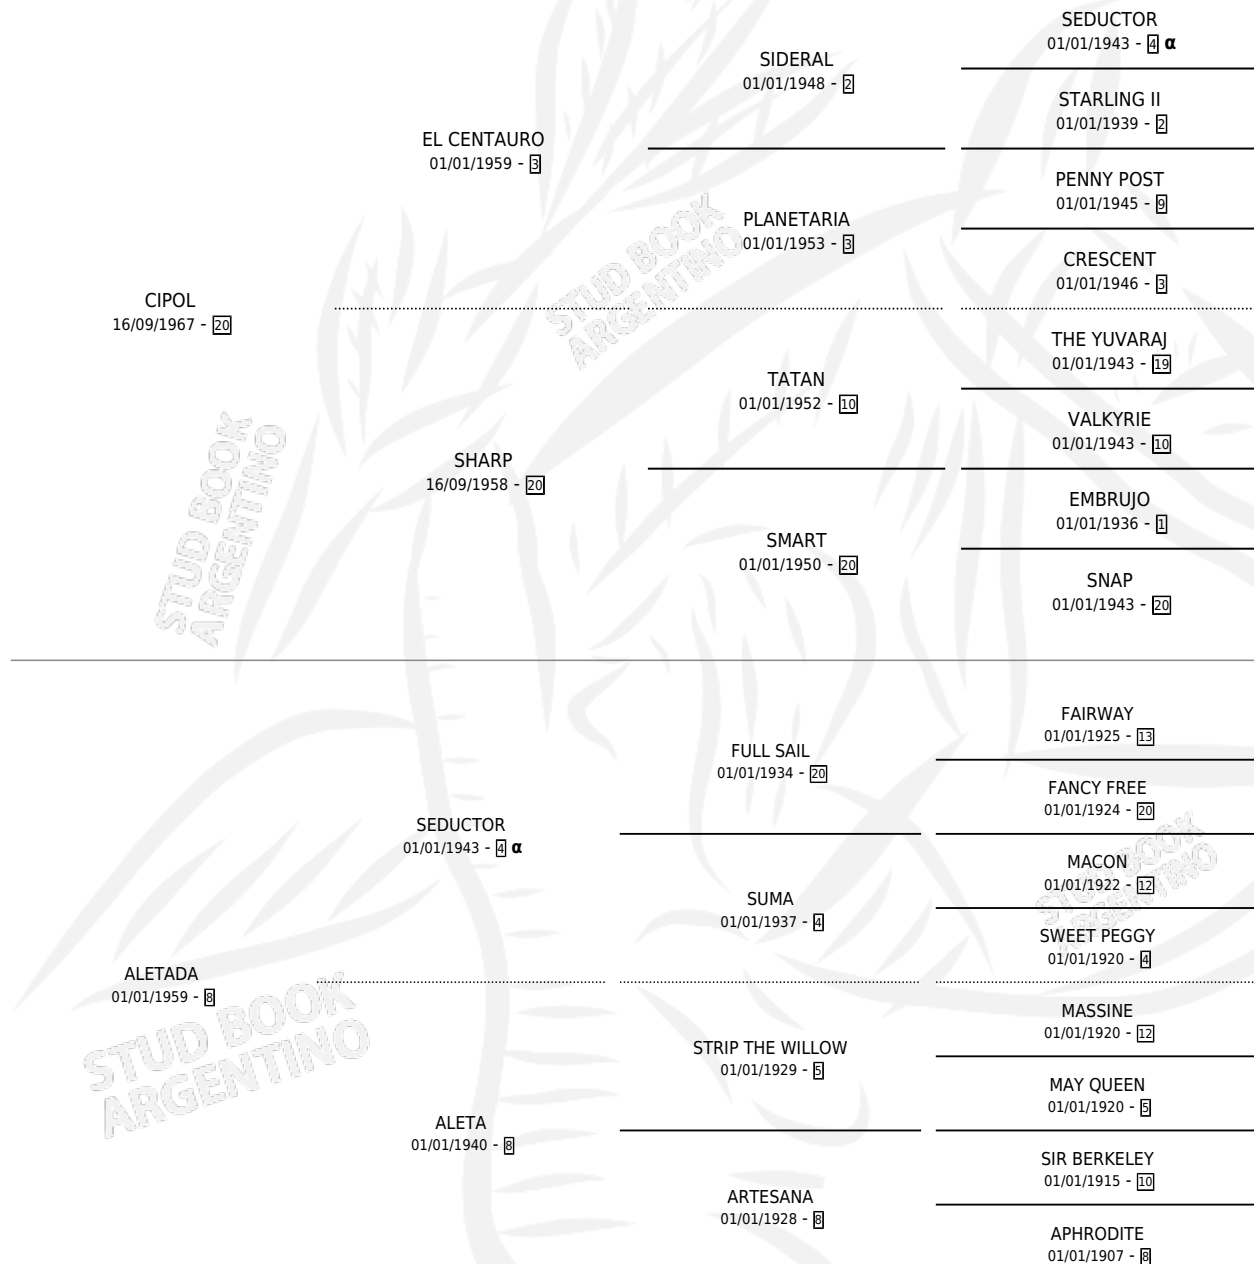

DUICA

por CIPOL y ALETADA por SEDUCTOR

Argentina · Hembra · Alazan · SP · 01/01/1973
Familia 8-j · Volumen 28

ESTADO

TIPIFICACIÓN SANGUÍNEA	X
TIPIFICACIÓN POR ADN	X
PASAPORTE	X
IDENTIFICACIÓN POR MICROCHIP	X
REPRODUCTOR	X

Lugar de nacimiento: Campo particular

Criador: Sin dato

~

HIJOS

	MACHOS	HEMBRAS
2 NACIERON	0	2
SIN ACTUACIONES		

PEDIGREE

INBREEDING : α

DUICA