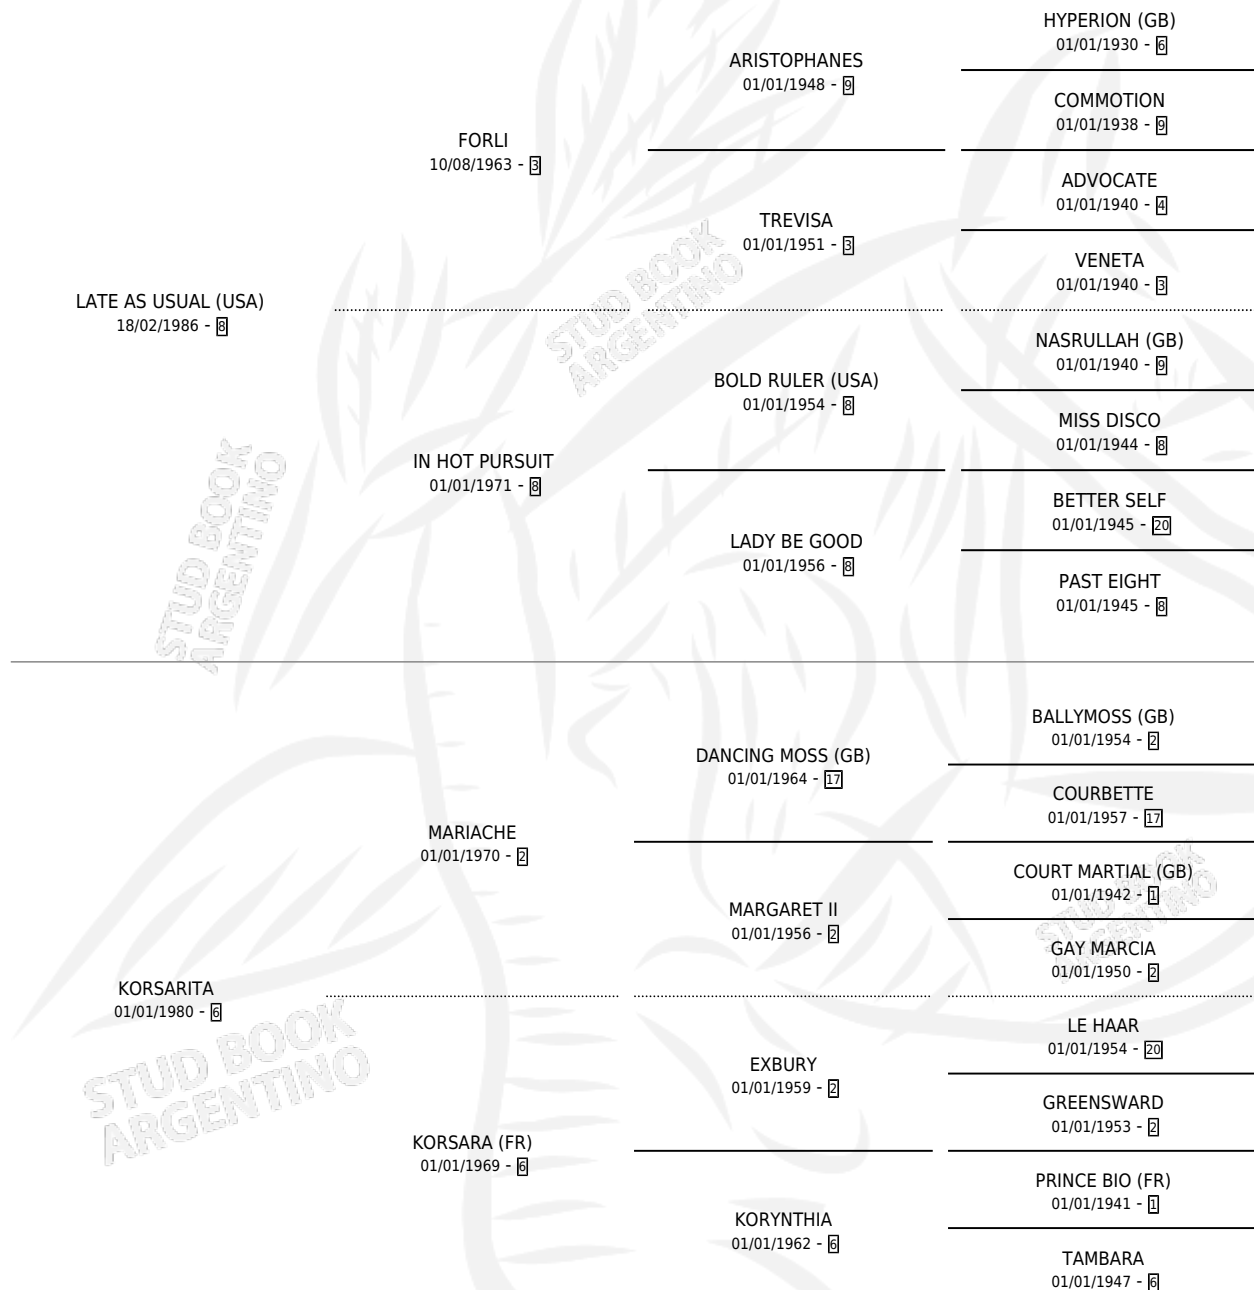

HAM BRIDGE

por LATE AS USUAL (USA) y KORSARITA por MARIACHE

Argentina · Macho · Zaino · SP · 26/07/1997
Familia 6-d · Volumen 36

ESTADO

TIPIFICACIÓN SANGUÍNEA	X
TIPIFICACIÓN POR ADN	X
PASAPORTE	X
IDENTIFICACIÓN POR MICROCHIP	X
REPRODUCTOR	X

Lugar de nacimiento: Lomas Altas

Criador: Lomas Altas

PEDIGREE

HAM BRIDGE

Datos oficiales del Stud Book Argentino

Documento generado el 09/06/2026

studbook.org.ar