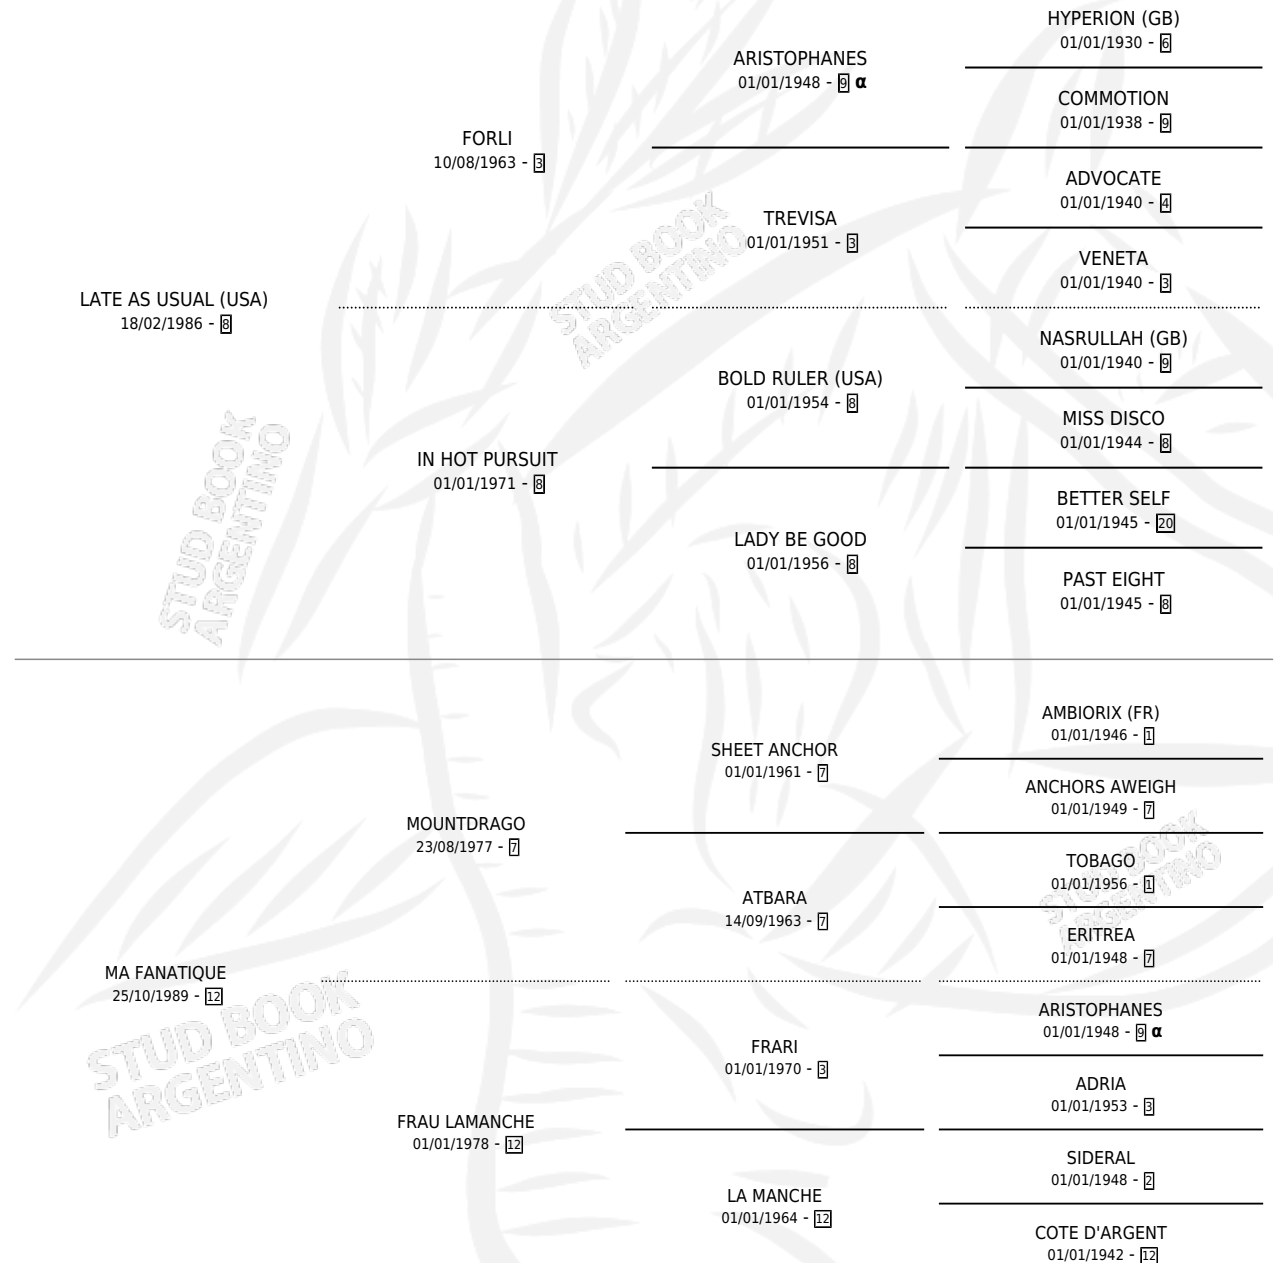

GRAN ALBOREVI

por LATE AS USUAL (USA) y MA FANATIQUE por
MOUNDRAGO

Argentina · Macho · Zaino · SP · 12/07/1997
Familia 12-d · Volumen 36

ESTADO

TIPIFICACIÓN SANGUÍNEA	X
TIPIFICACIÓN POR ADN	X
PASAPORTE	X
IDENTIFICACIÓN POR MICROCHIP	X
REPRODUCTOR	X

Lugar de nacimiento: Lomas Altas

Criador: Lomas Altas

PEDIGREE

INBREEDING : α

GRAN ALBOREVI

Datos oficiales del Stud Book Argentino

Documento generado el 11/06/2026

studbook.org.ar