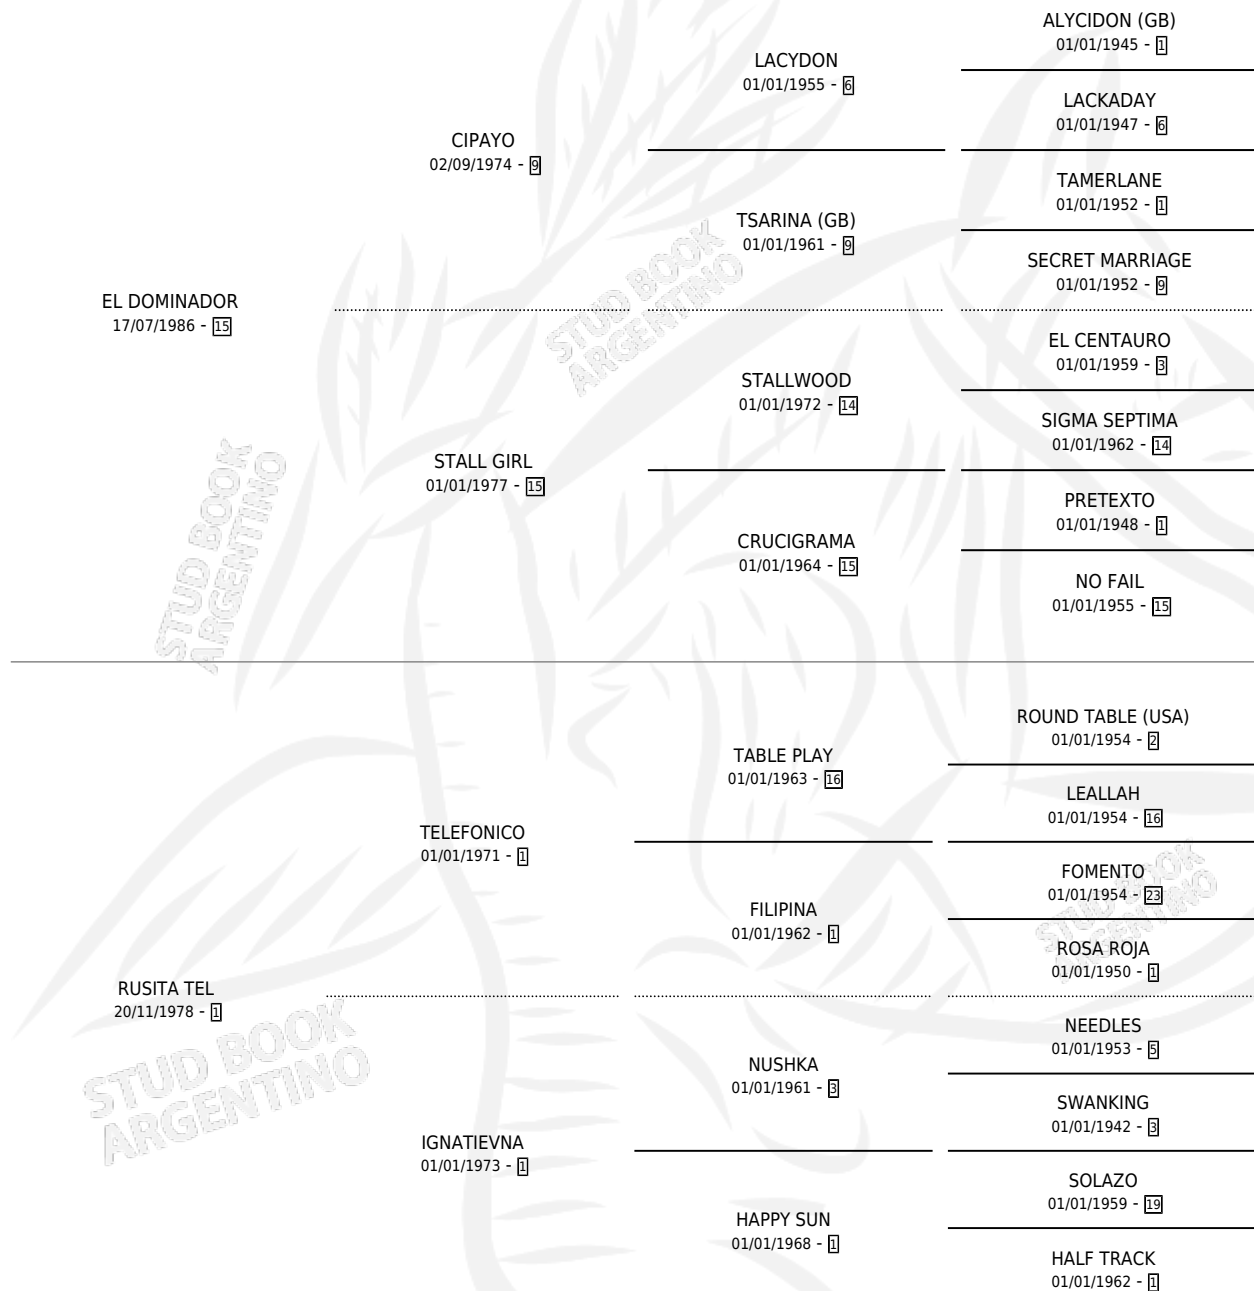

EL RUSITO

por EL DOMINADOR y RUSITA TEL por TELEFONICO

Argentina · Macho · Alazan · SP · 20/03/1997
Familia 1-e · Volumen 36

ESTADO

TIPIFICACIÓN SANGUÍNEA	X
TIPIFICACIÓN POR ADN	X
PASAPORTE	X
IDENTIFICACIÓN POR MICROCHIP	X
REPRODUCTOR	X

Lugar de nacimiento: Los Potros

Criador: Sin dato

PEDIGREE

EL RUSITO

Datos oficiales del Stud Book Argentino

Documento generado el 10/05/2026

studbook.org.ar