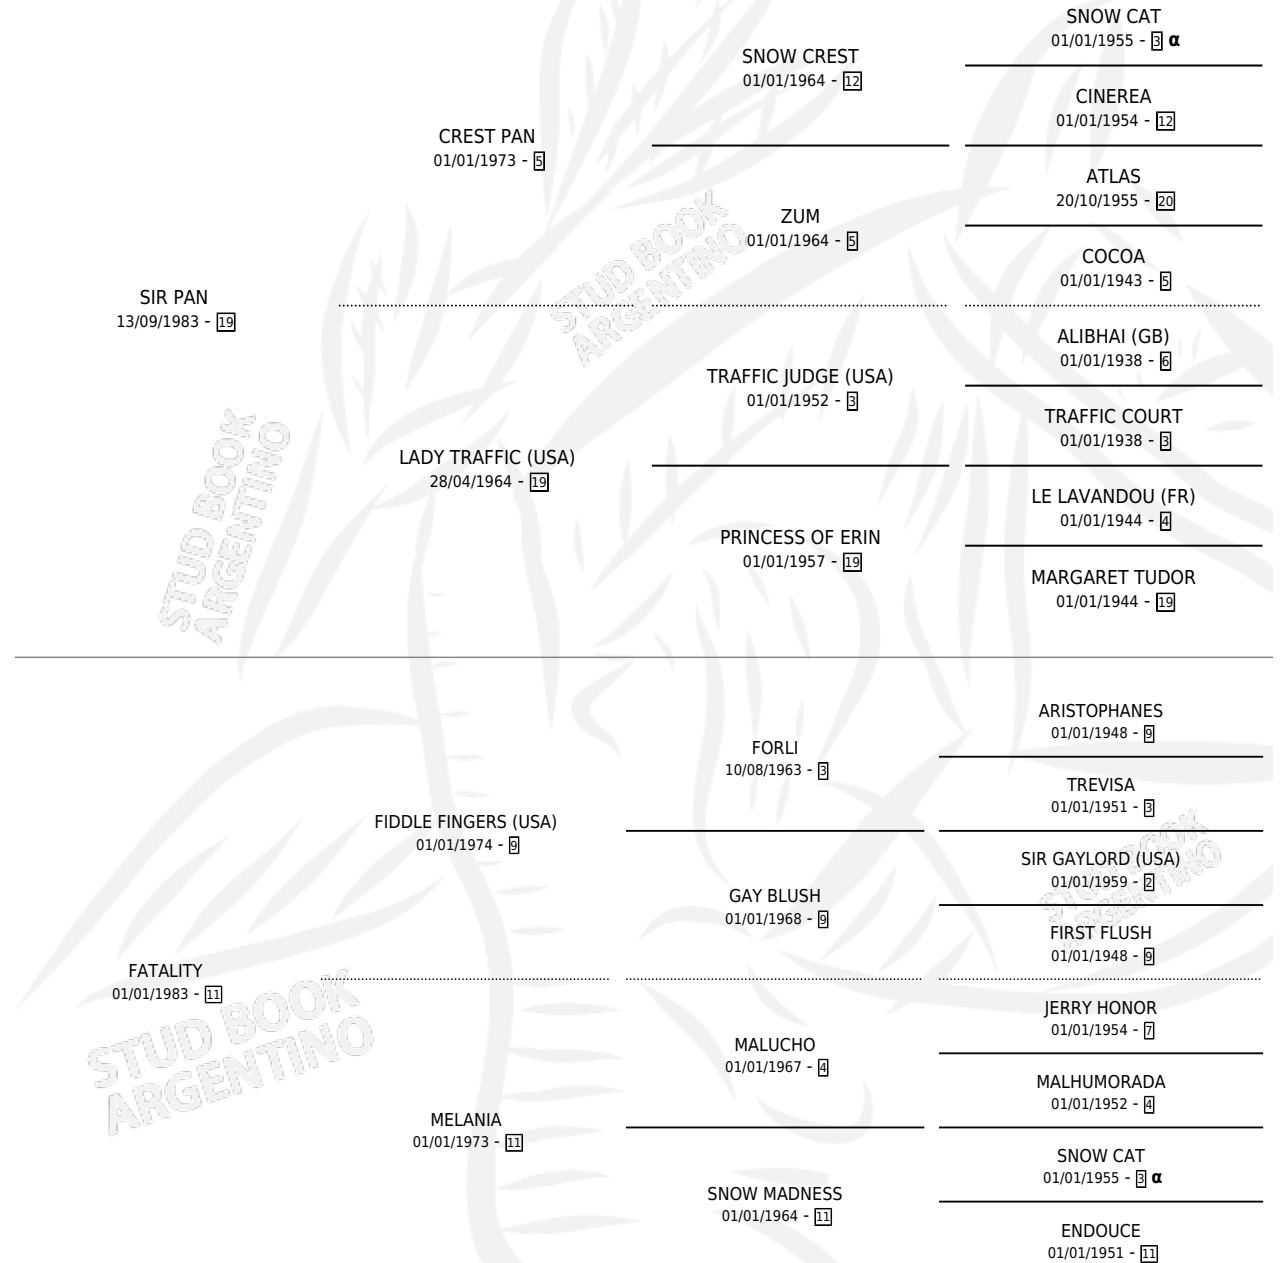

SIR CONNAN

por SIR PAN y FATALITY por FIDDLE FINGERS (USA)

Argentina · Macho · Alazan Tostado · SP · 27/09/1997
Familia 11-c · Volumen 36

ESTADO

TIPIFICACIÓN SANGUÍNEA	✓
TIPIFICACIÓN POR ADN	X
PASAPORTE	X
IDENTIFICACIÓN POR MICROCHIP	X
REPRODUCTOR	X

Lugar de nacimiento: Reconquista

Criador: Sin dato

PEDIGREE

INBREEDING : α

CAMPAÑA

Solo carreras oficiales de Argentina

POR EDAD

EDAD	CC	1°	2°	3°	4°	5°	NP	CLC	CLG	CLCG1	CLGG1	IMPORTE	GANANCIA / CC
3 AÑOS	1	0	0	0	0	0	1	0	0	0	0	\$0	\$0
4 AÑOS	8	0	2	0	1	1	4	0	0	0	0	\$1,625	\$203
TOTALES	9	0	2	0	1	1	5	0	0	0	0	\$1,625	\$181
%		0.0%	22.2%	0.0%	11.1%	11.1%	55.6%	0.0%	0.0%	0.0%	0.0%		

Placés en Palermo en 9 carreras disputadas.

POR DISTANCIA

HIPODROMO	CC	1°	2°	3°	4°	5°	NP	CLC	CLG	CLCG1	CLGG1	IMPORTE
PALERMO	9	0	2	0	1	1	5	0	0	0	0	\$1,625
1400 MTS	6	0	1	0	1	0	4	0	0	0	0	\$965
1200 MTS	3	0	1	0	0	1	1	0	0	0	0	\$660