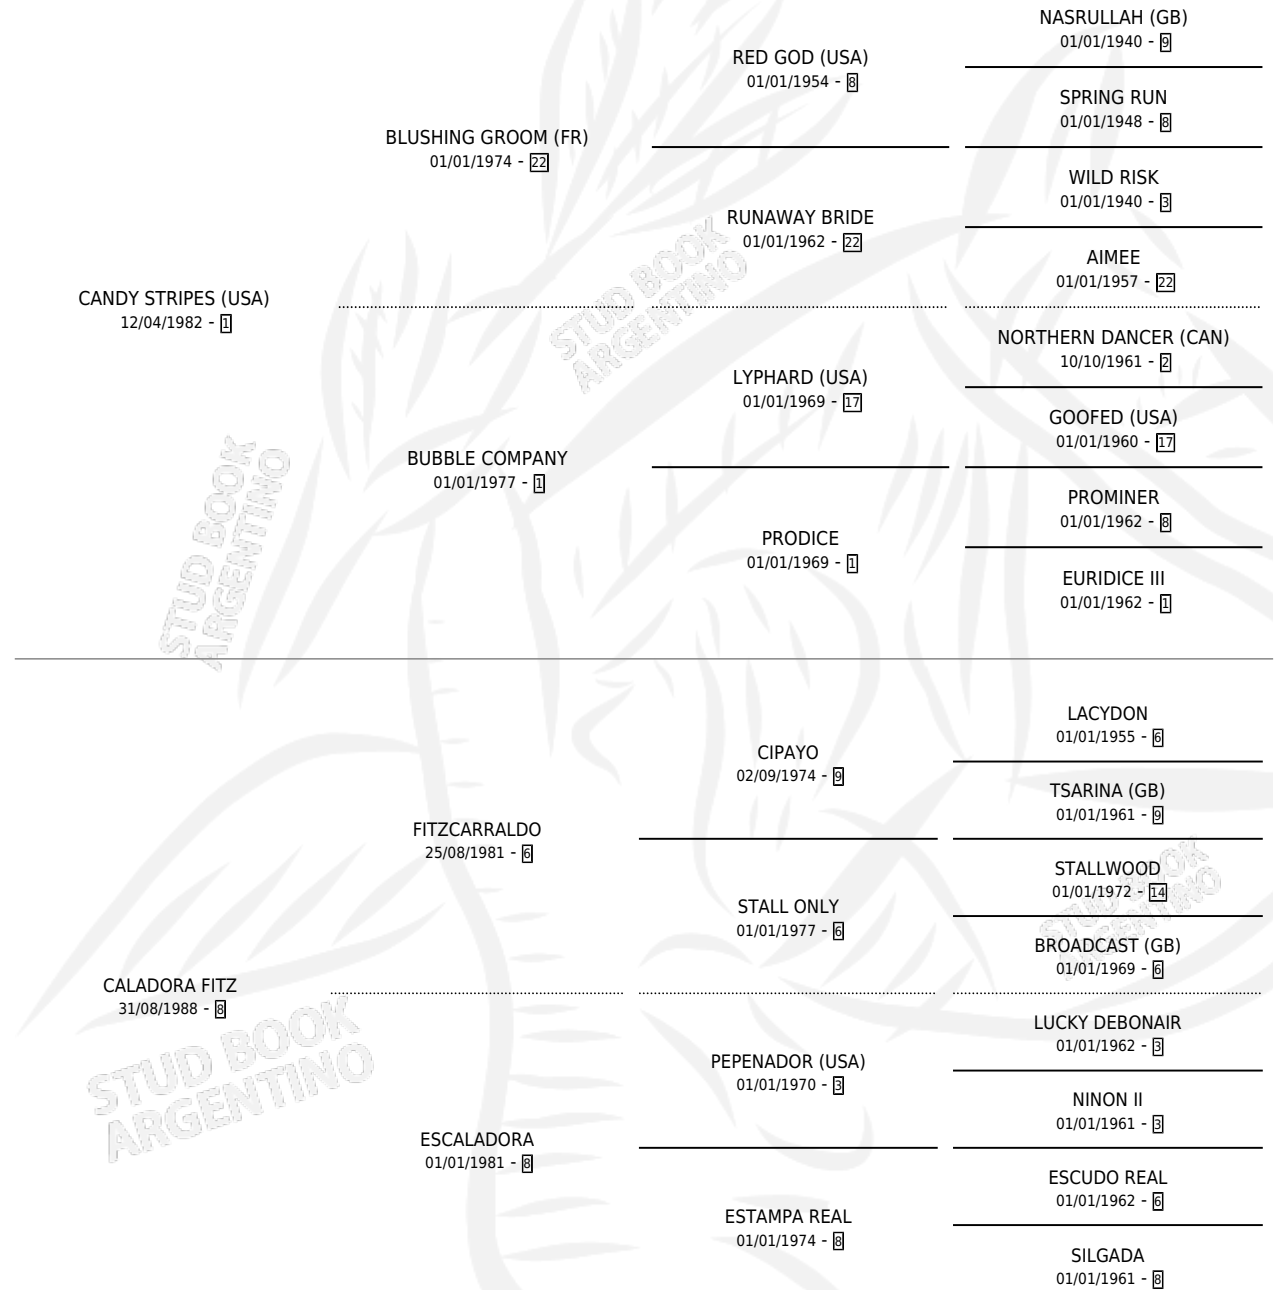

BIEN MIRADA

por **CANDY STRIPES (USA)** y **CALADORA FITZ** por **FITZCARRALDO**

Argentina · Hembra · Alazan · SP · 13/10/1997
Familia 8-j · Volumen 36

ESTADO

TIPIFICACIÓN SANGUÍNEA	X
TIPIFICACIÓN POR ADN	X
PASAPORTE	X
IDENTIFICACIÓN POR MICROCHIP	X
REPRODUCTOR	X

Lugar de nacimiento: Santa Victoria
Criador: Santa Victoria

PEDIGREE

BIEN MIRADA

Datos oficiales del Stud Book Argentino

Documento generado el 26/04/2026

studbook.org.ar