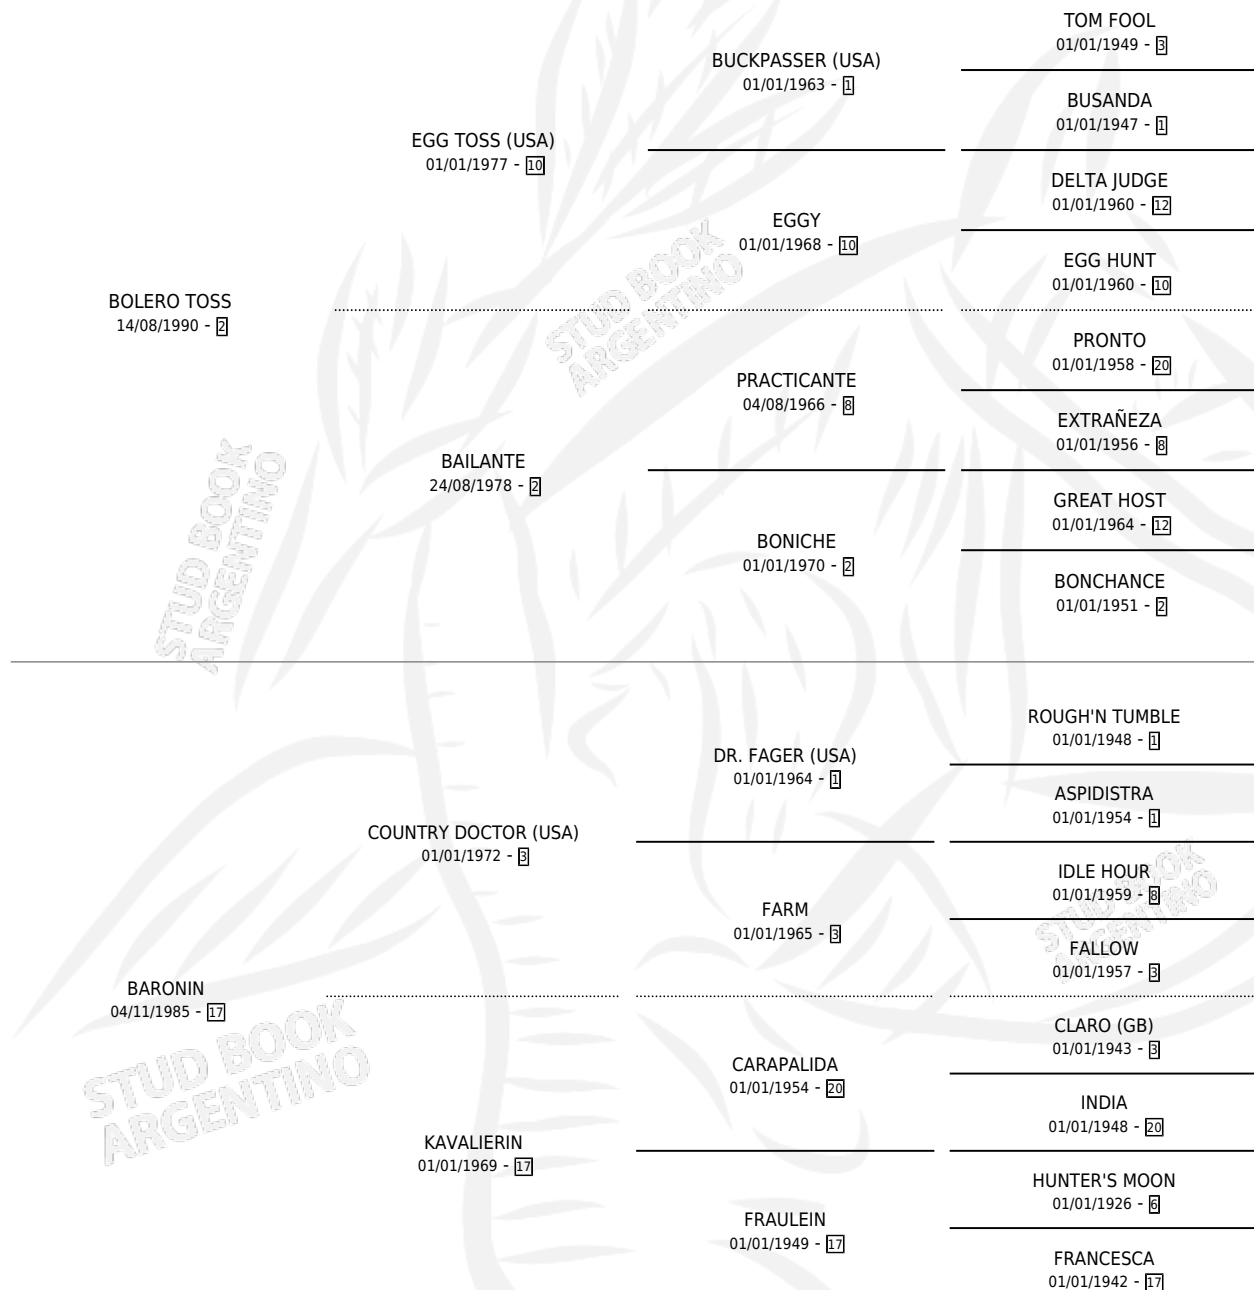

BARONESA TOSS

por **BOLERO TOSS** y **BARONIN** por **COUNTRY DOCTOR**
(USA)

Argentina · Hembra · Alazan · SP · 01/10/1997
Familia 17-b · Volumen 36

ESTADO

TIPIFICACIÓN SANGUÍNEA	✓
TIPIFICACIÓN POR ADN	✓
PASAPORTE	X
IDENTIFICACIÓN POR MICROCHIP	X
REPRODUCTOR	✓

Lugar de nacimiento: Lucas S Brothers
Criador: Sin dato

~

HIJOS

	MACHOS	HEMBRAS
7 NACIERON	2	5
5 CORRIERON	1	4
2 GANARON	1	1

0	0	0
GANADORES CL	GANADORES GR	GANADORES G1

PEDIGREE

CAMPAÑA

Solo carreras oficiales de Argentina