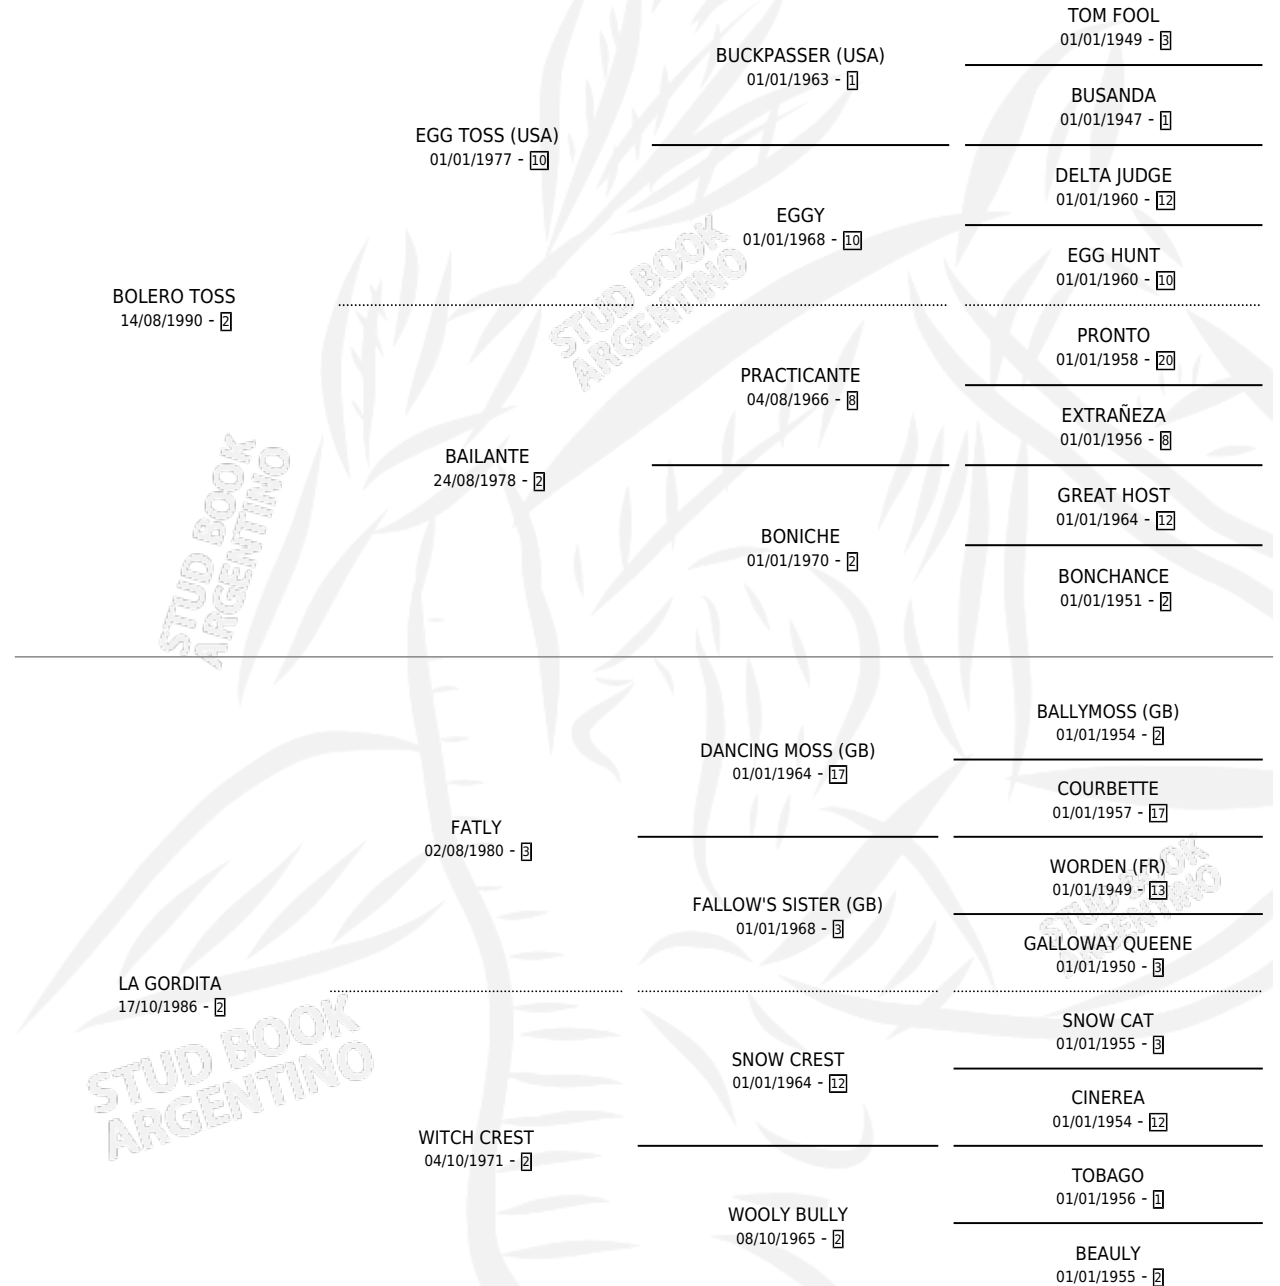

QUEEN TOSS

por **BOLERO TOSS** y **LA GORDITA** por **FATLY**

Argentina · Hembra · Alazan · SP · 24/09/1997
Familia 2-b · Volumen 36

ESTADO

TIPIFICACIÓN SANGUÍNEA	✓
TIPIFICACIÓN POR ADN	X
PASAPORTE	X
IDENTIFICACIÓN POR MICROCHIP	X
REPRODUCTOR	X

Lugar de nacimiento: Lucas S Brothers

Criador: Sin dato

PEDIGREE