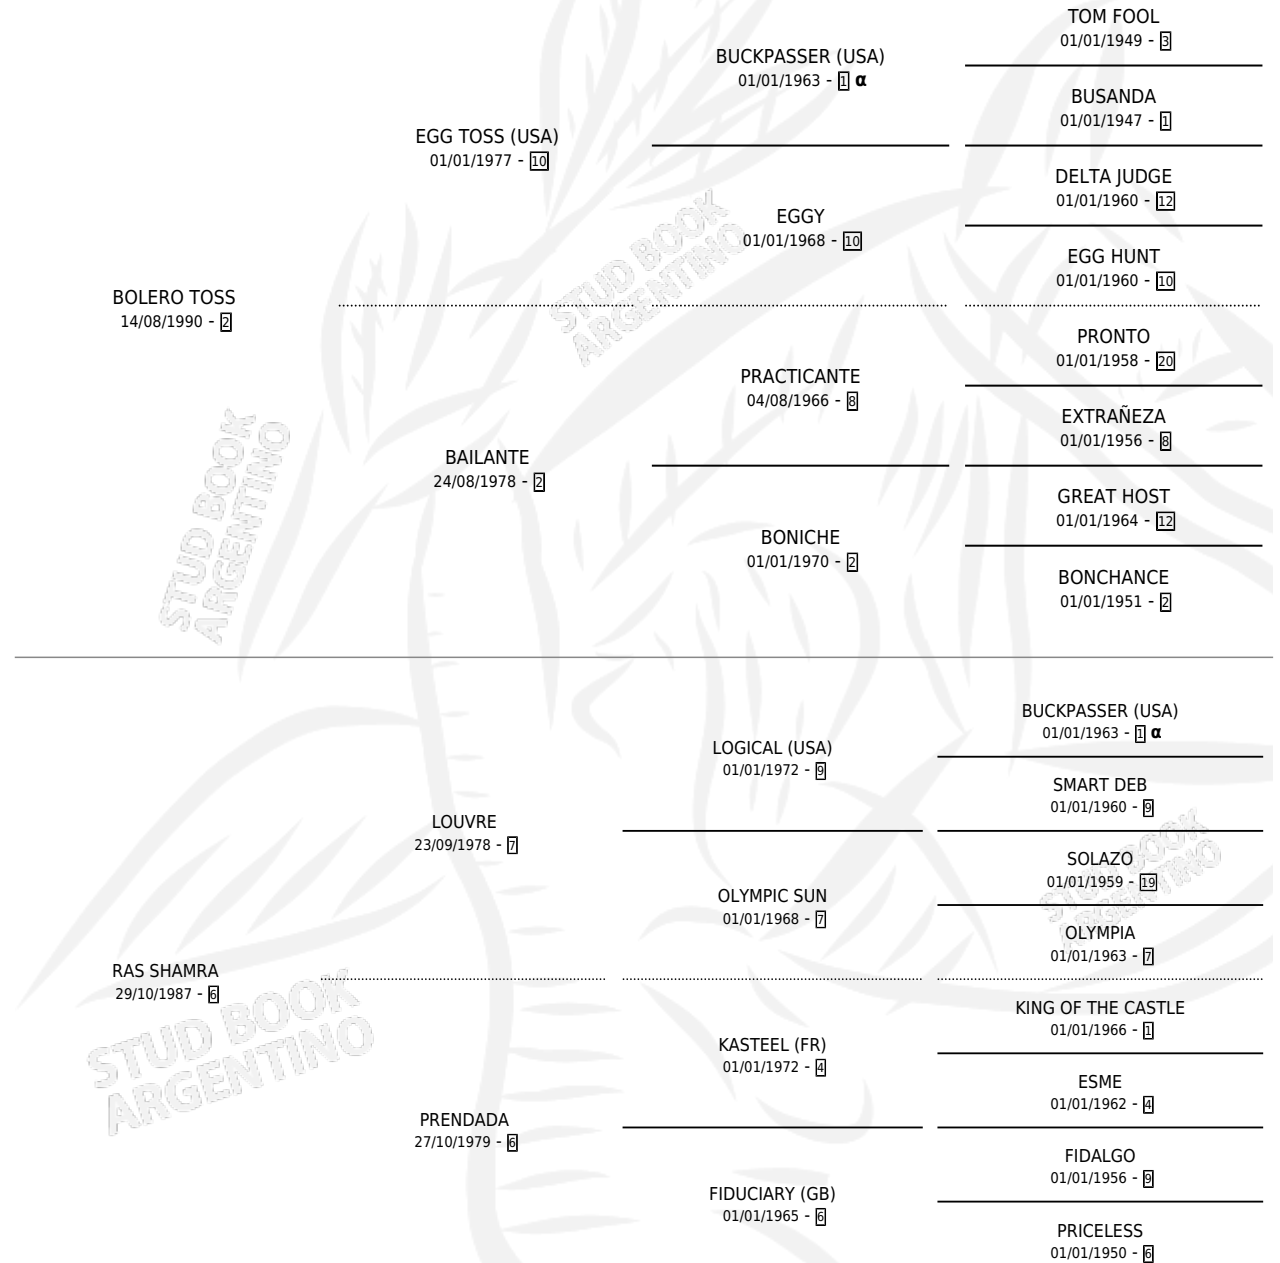

SOBERBIA TOSS

por **BOLERO TOSS** y **RAS SHAMRA** por **LOUVRE**

Argentina · Hembra · Zaino Negro · SP · 27/09/1997
Familia 6-e · Volumen 36

ESTADO

TIPIFICACIÓN SANGUÍNEA	✓
TIPIFICACIÓN POR ADN	X
PASAPORTE	X
IDENTIFICACIÓN POR MICROCHIP	X
REPRODUCTOR	X

Lugar de nacimiento: Lucas S Brothers

Criador: Sin dato

PEDIGREE

INBREEDING : α

SOBERBIA TOSS

Datos oficiales del Stud Book Argentino

Documento generado el 15/05/2026

studbook.org.ar