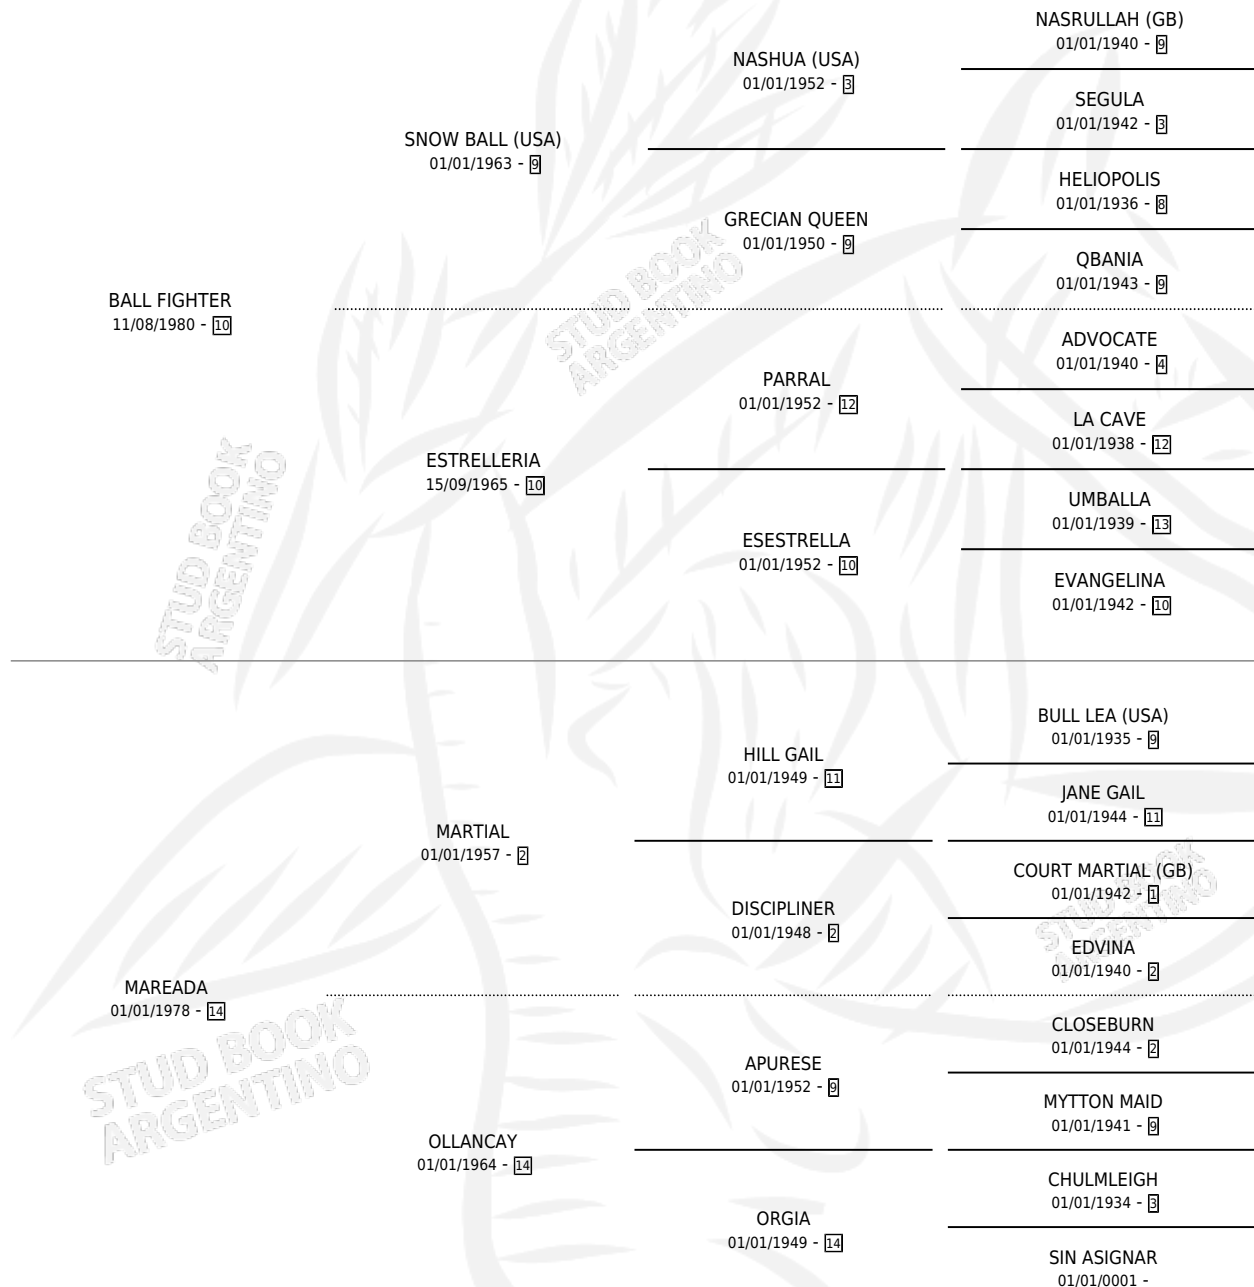

NACIDAENBALCARCE

por BALL FIGHTER y MAREADA por MARTIAL

Argentina · Hembra · Alazan · SP · 26/09/1997
Familia 14 · Volumen 36

ESTADO

TIPIFICACIÓN SANGUÍNEA	X
TIPIFICACIÓN POR ADN	X
PASAPORTE	X
IDENTIFICACIÓN POR MICROCHIP	X
REPRODUCTOR	X

Lugar de nacimiento: Campo particular

Criador: Paraje Victoria

PEDIGREE