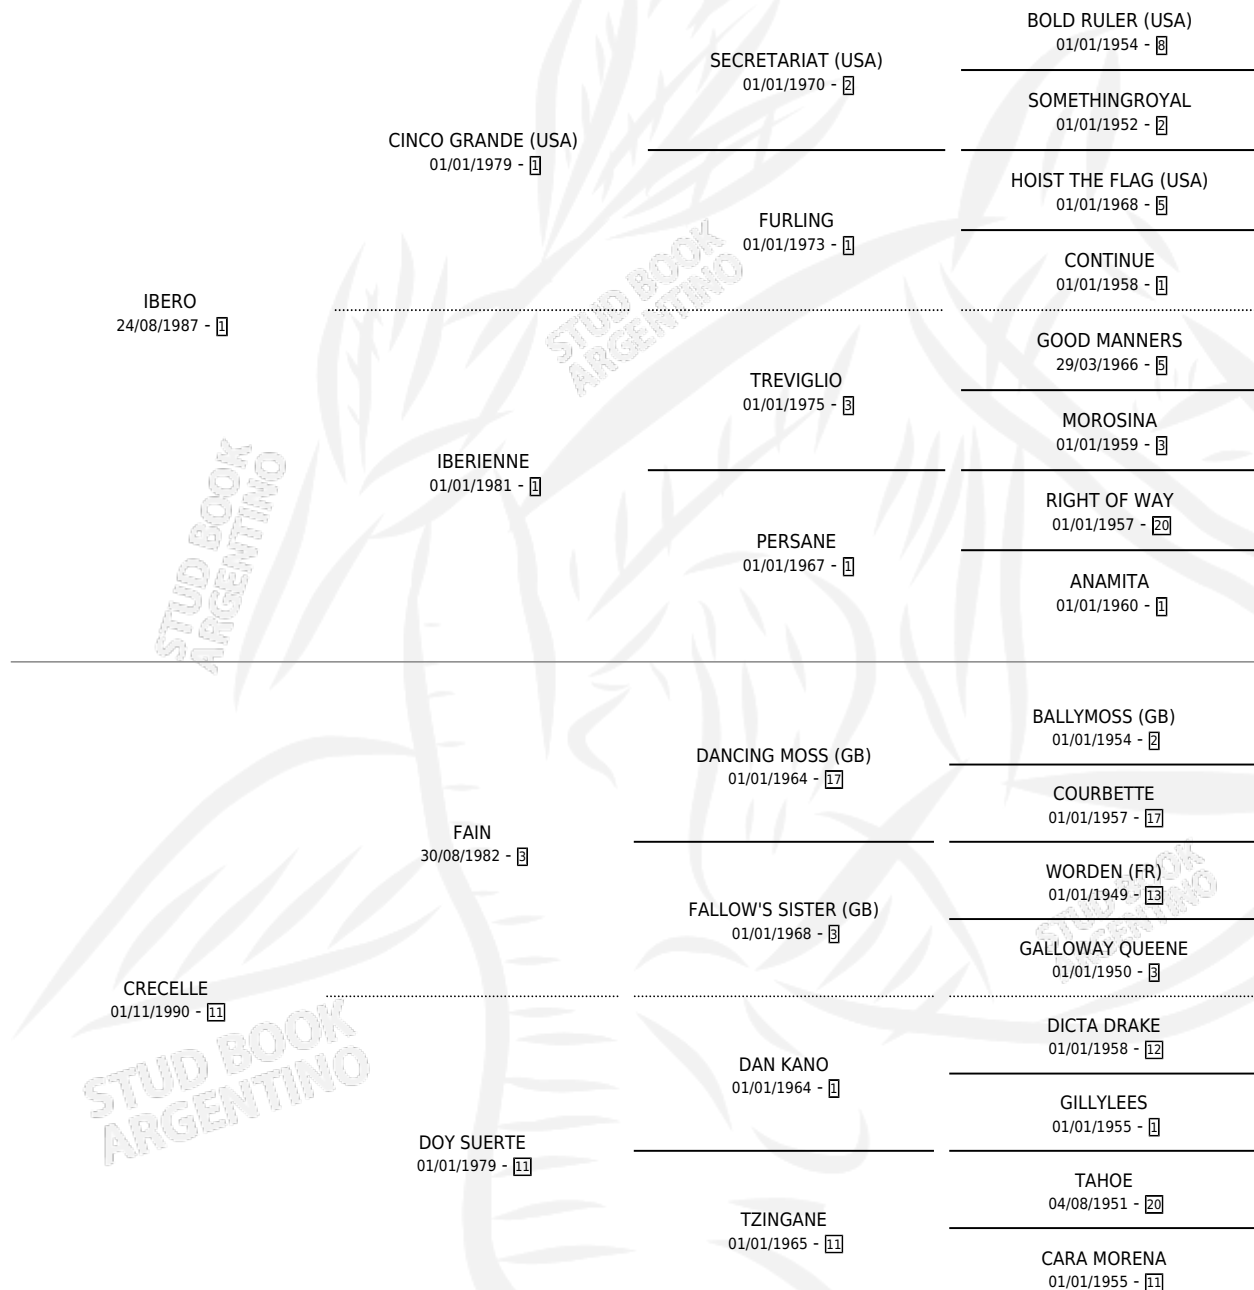

IBIDEM

por **IBERO** y **CRECELLE** por **FAIN**

Argentina · Hembra · Zaino Colorado · SP · 25/09/1997
Familia 11 · Volumen 36

ESTADO

TIPIFICACIÓN SANGUÍNEA	✓
TIPIFICACIÓN POR ADN	✓
PASAPORTE	X
IDENTIFICACIÓN POR MICROCHIP	X
REPRODUCTOR	✓

Lugar de nacimiento: Campo particular

Criador: Sin dato

~

HIJOS

	MACHOS	HEMBRAS
1 NACIERON	0	1
1 CORRIERON	0	1
1 GANARON	0	1
0 GANADORES CL	0 GANADORES GR	0 GANADORES G1

PEDIGREE

S

mientos 1 / Efectividad 25.00%

PADRILLO	PRODUCTO	CRIADOR	1ER SERVICIO	ÚLTIMO SERVICIO
ENGRILLADO	Ø		18/12/2004	18/12/2004
IBIDEM OCEAN FALLS (GB)	INDIE (H Z, 15/10/2004)	SIN DATO	21/08/2003	07/11/2003
Datos oficiales del Stud Book Argentino OCEAN FALLS (GB) Documento generado el 26/04/2026	Ø		18/10/2002	16/11/2002
RAMPART ROAD (USA) studbook.org.ar	Ø		16/10/2001	30/10/2001