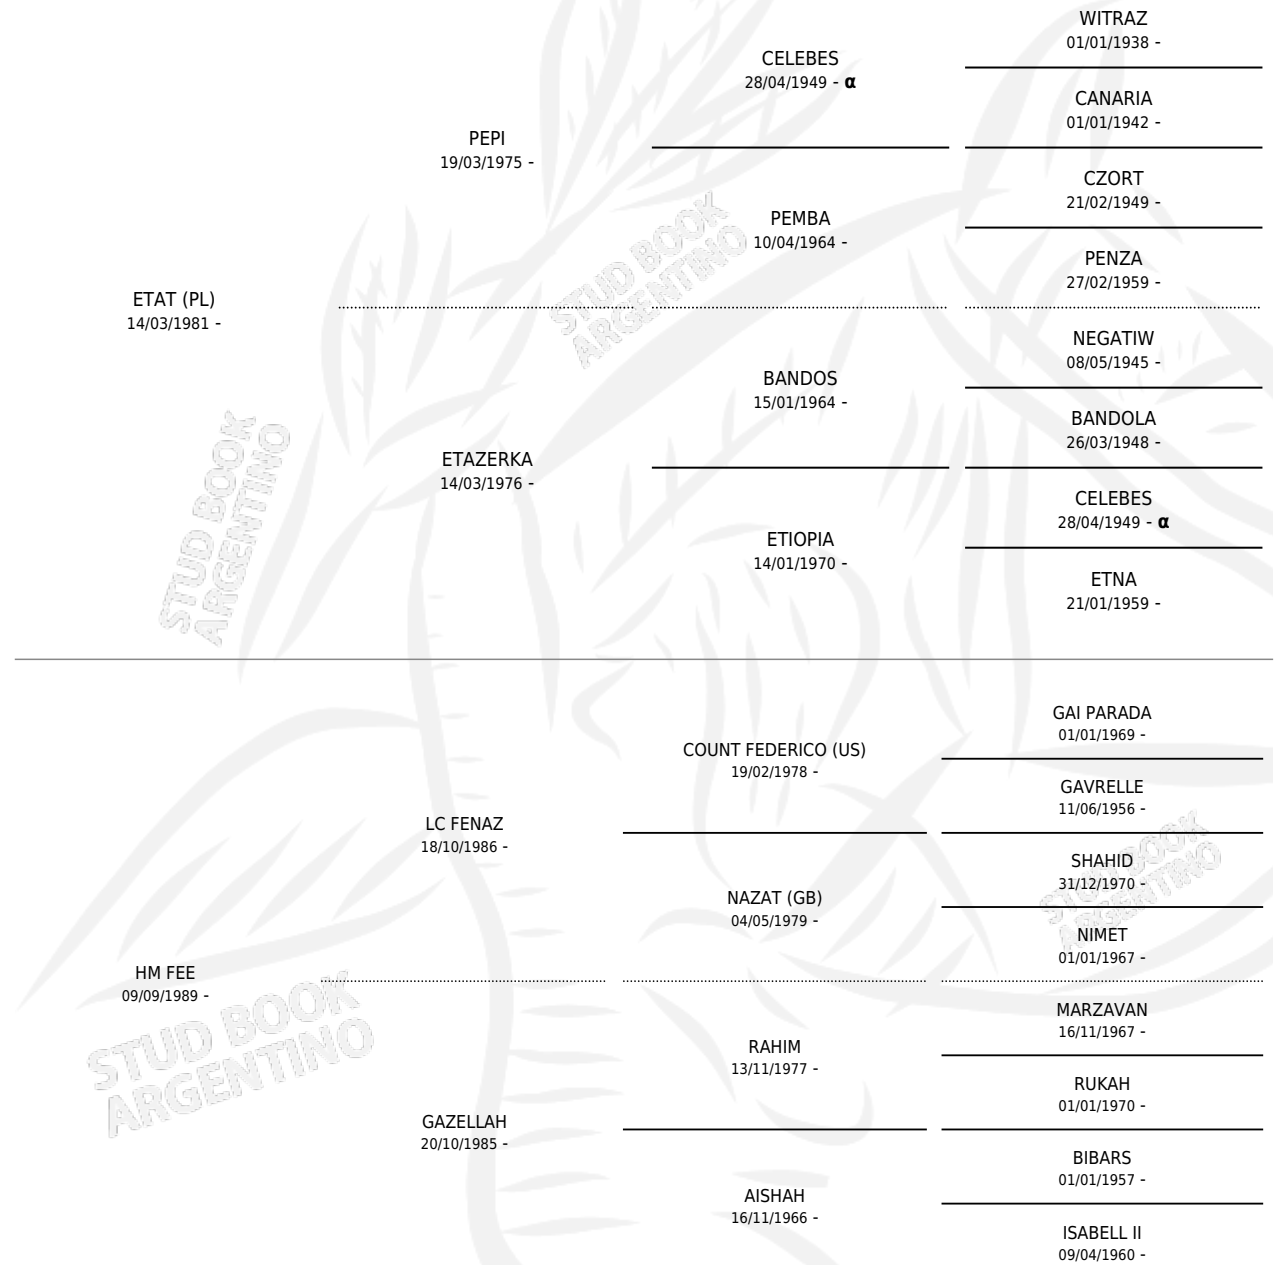

# CAL FETAT

por ETAT (PL) y HM FEE por LC FENAZ

Argentina · Macho · Tordillo · AP · 02/10/1997  
Familia · Volumen 36

## ESTADO

TIPIFICACIÓN SANGUÍNEA	✓
TIPIFICACIÓN POR ADN	X
PASAPORTE	X
IDENTIFICACIÓN POR MICROCHIP	X
REPRODUCTOR	X

**Lugar de nacimiento:** Cal Ramon  
**Criador:** Serra Gerardo Francisco Juan

## PEDIGREE

INBREEDING : α