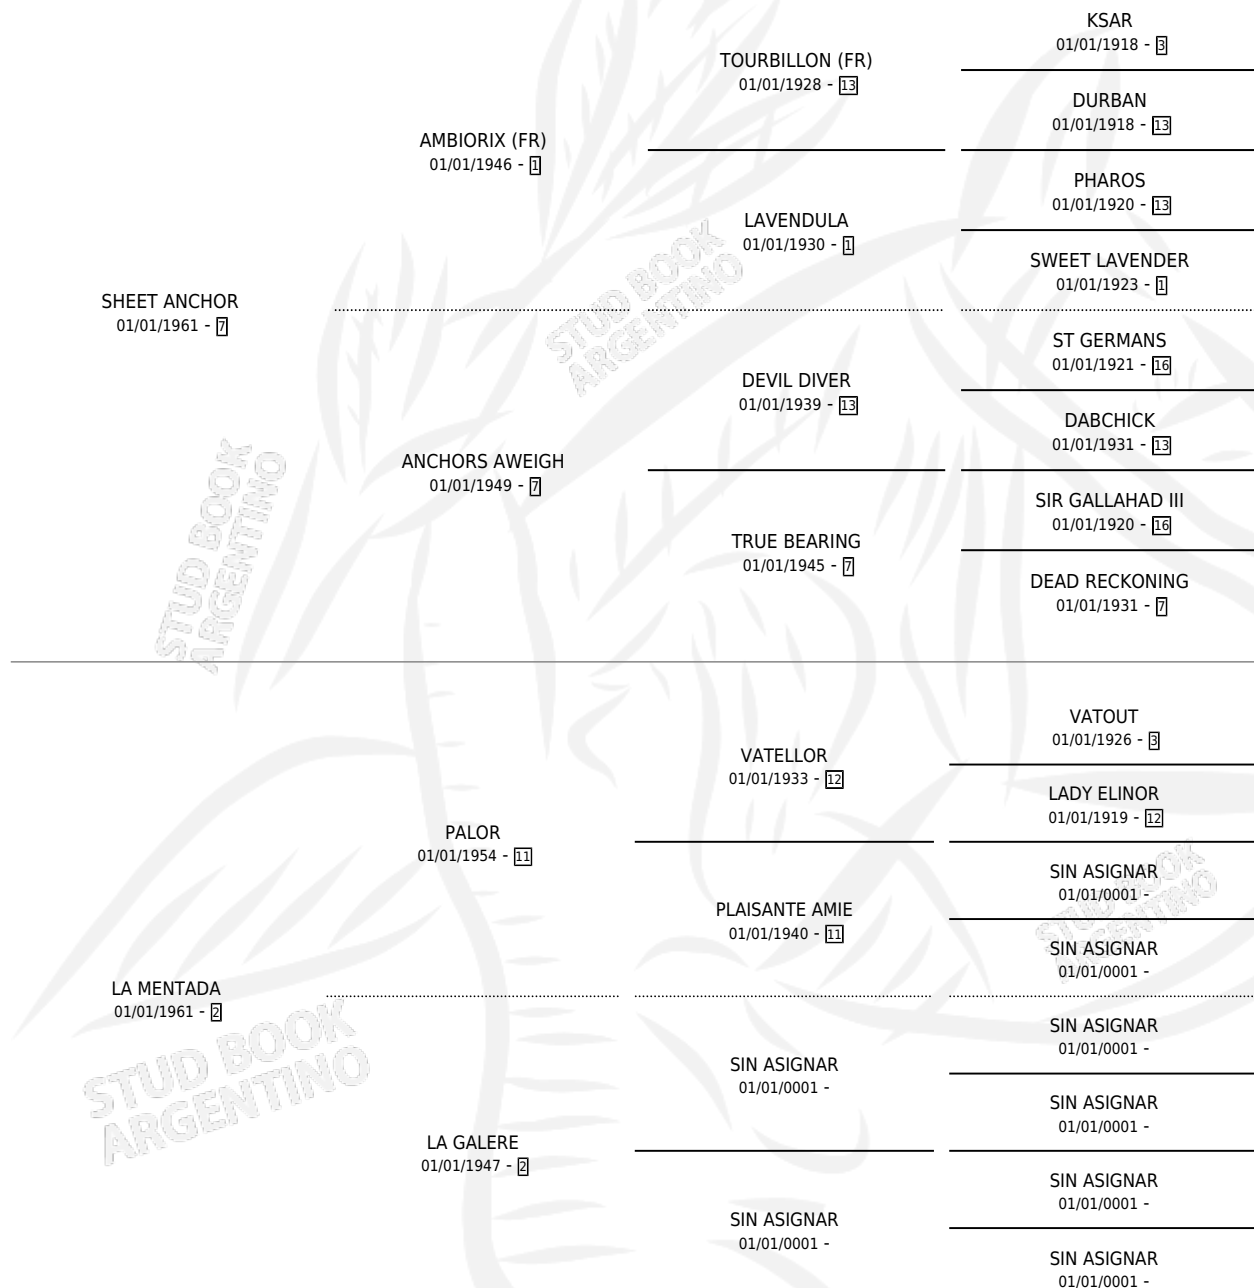

SOY TUYA

por SHEET ANCHOR y LA MENTADA por PALOR

Argentina · Hembra · Zaino · SP · 01/01/1973
Familia 2-j · Volumen 28

ESTADO

TIPIFICACIÓN SANGUÍNEA	X
TIPIFICACIÓN POR ADN	X
PASAPORTE	X
IDENTIFICACIÓN POR MICROCHIP	X
REPRODUCTOR	✓

Lugar de nacimiento: Campo particular

Criador: Sin dato

~

HIJOS

	MACHOS	HEMBRAS
6 NACIERON	1	5
5 CORRIERON	1	4
4 GANARON	1	3
0 GANADORES CL	0 GANADORES GR	0 GANADORES G1

PEDIGREE