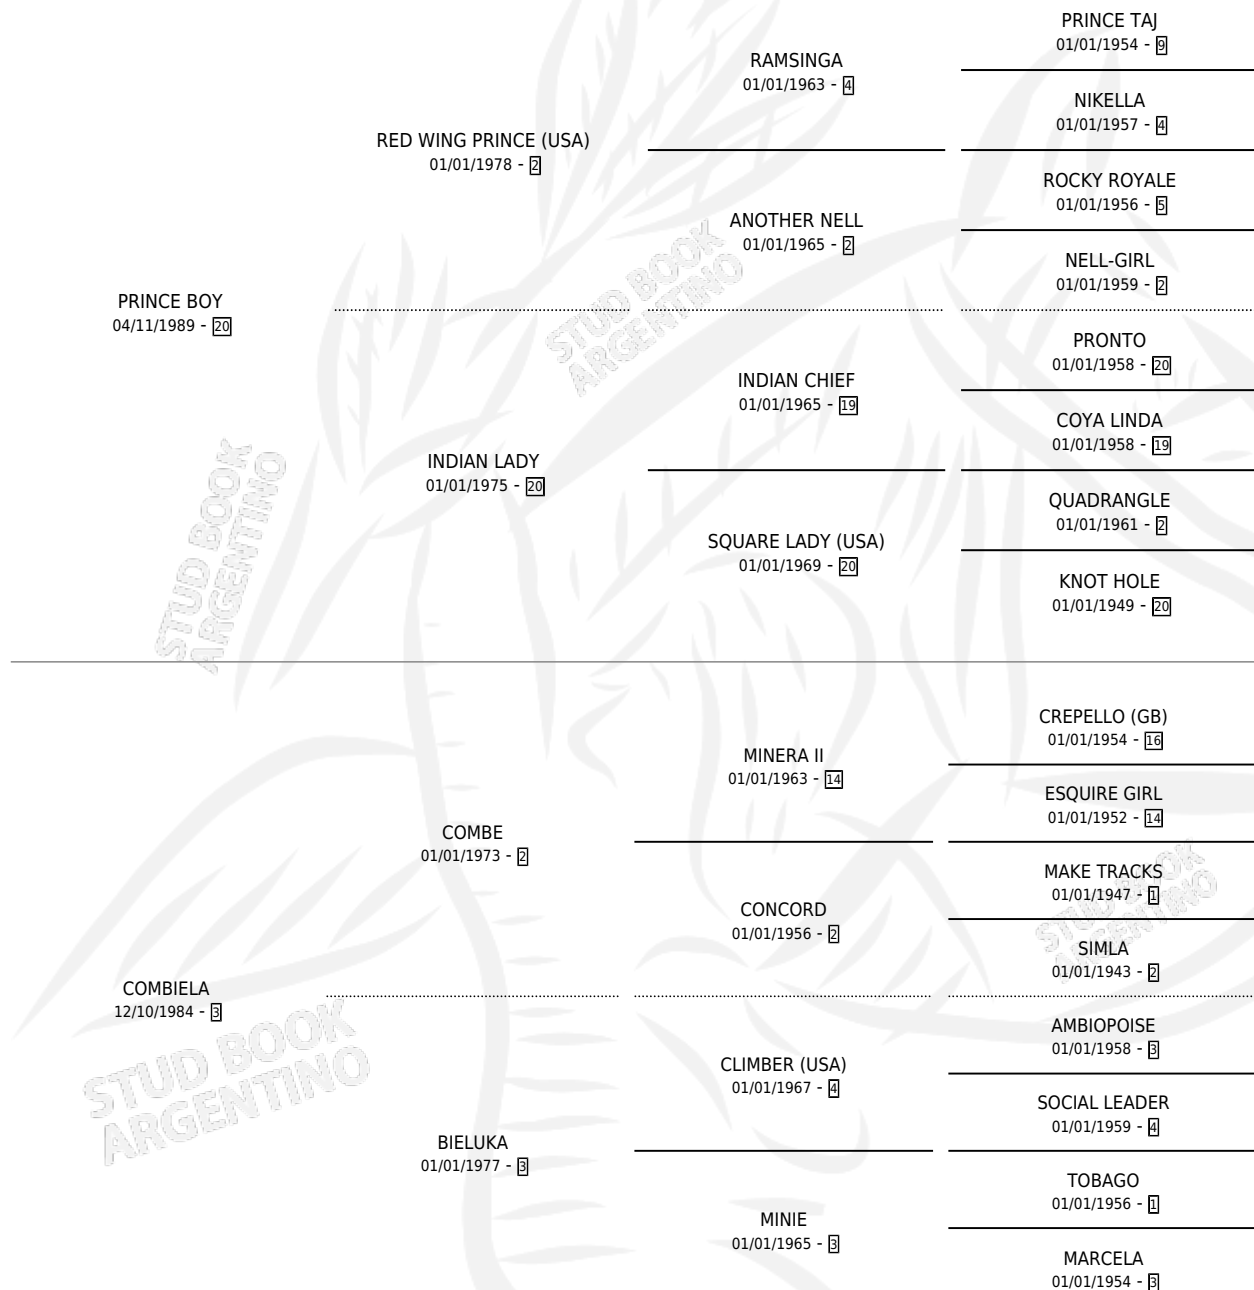

COMBO GIRL

por **PRINCE BOY** y **COMBIELA** por **COMBE**

Argentina · Hembra · Zaino Doradillo · SP · 12/09/1997
Familia 3 · Volumen 36

ESTADO

TIPIFICACIÓN SANGUÍNEA	✓
TIPIFICACIÓN POR ADN	✓
PASAPORTE	X
IDENTIFICACIÓN POR MICROCHIP	X
REPRODUCTOR	✓

Lugar de nacimiento: San Jose del Socorro

Criador: San Jose de El Socorro Saayc

~

HIJOS

	MACHOS	HEMBRAS
4 NACIERON	2	2
2 CORRIERON	1	1
1 GANARON	0	1
0 GANADORES CL	0 GANADORES GR	0 GANADORES G1

PEDIGREE

~

CAMPAÑA

Solo carreras oficiales de Argentina

POR EDAD

EDAD	CC	1°	2°	3°	4°	5°	NP	CLC	CLG	CLCG1	CLGG1	IMPORTE	GANANCIA / CC
2 AÑOS	5	1	0	2	0	1	1	0	0	0	0	\$7,080	\$1,416
3 AÑOS	11	2	1	2	1	0	5	6	0	1	0	\$15,592	\$1,417
4 AÑOS	7	0	0	1	1	1	4	0	0	0	0	\$940	\$134
5 AÑOS	1	0	0	0	0	0	1	0	0	0	0	\$0	\$0
6 AÑOS	1	0	0	0	0	0	1	0	0	0	0	\$0	\$0
7 AÑOS	2	1	0	0	0	0	1	0	0	0	0	\$6,600	\$3,300
TOTALES	27	4	1	5	2	2	13	6	0	1	0	\$30,212	\$1,119
%		14.8%	3.7%	18.5%	7.4%	7.4%	48.1%	22.2%	0.0%	16.7%	0.0%		