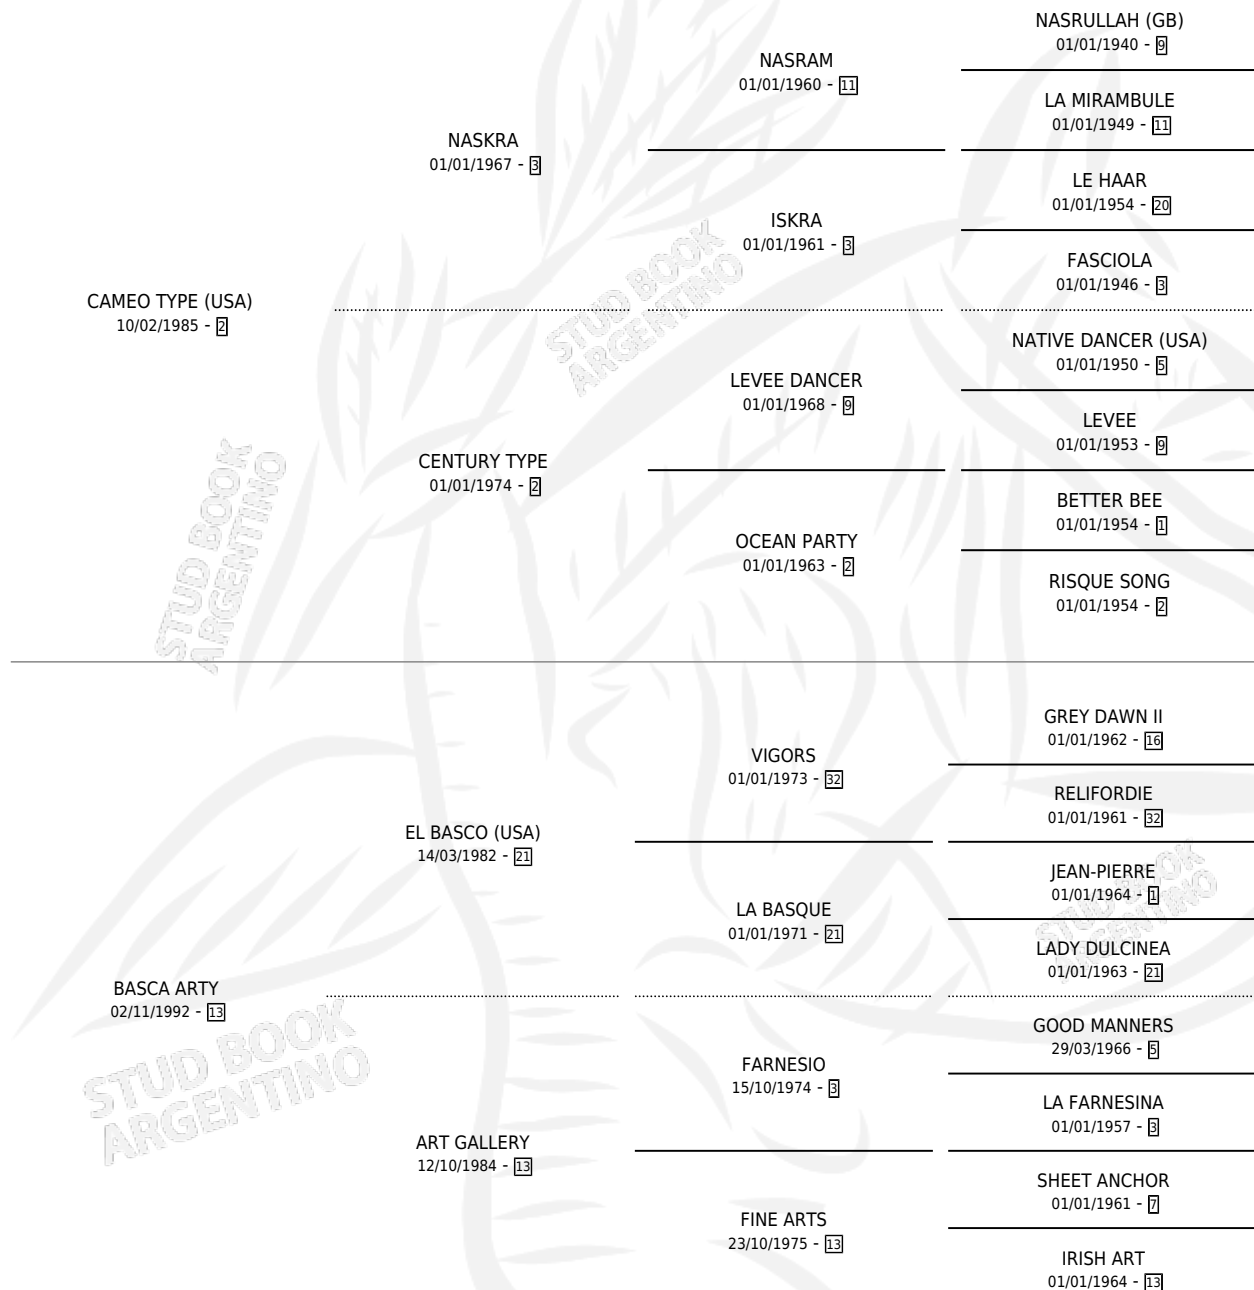

Lugar de nacimiento: San Jose del Socorro
Criador: Sin dato

~

HIJOS

	MACHOS	HEMBRAS
7 NACIERON	2	5
3 CORRIERON	2	1

SIN ACTUACIONES

PEDIGREE

CAMPAÑA

Solo carreras oficiales de Argentina

Ganadora de 3 carreras en San Isidro, Palermo y La Plata - \$17,599, a los 3,4 y 5 años.

POR DISTANCIA

HIPODROMO	CC	1°	2°	3°	4°	5°	NP	CLC	CLG	CLCG1	CLGG1	IMPORTE
PALERMO	17	1	1	1	2	3	9	0	0	0	0	\$5,060
1400 MTS	13	1	1	1	0	2	8	0	0	0	0	\$4,590
1200 MTS	2	0	0	0	2	0	0	0	0	0	0	\$470
1600 MTS	2	0	0	0	0	1	1	0	0	0	0	\$0
SAN ISIDRO	22	1	1	2	1	3	14	0	0	0	0	\$8,073
1400 MTS	11	1	1	2	1	2	4	0	0	0	0	\$8,073
1600 MTS	5	0	0	0	0	0	5	0	0	0	0	\$0
1200 MTS	5	0	0	0	0	1	4	0	0	0	0	\$0
1000 MTS	1	0	0	0	0	0	1	0	0	0	0	\$0
LA PLATA	6	1	1	0	0	3	1	0	0	0	0	\$4,466
1400 MTS	4	1	1	0	0	2	0	0	0	0	0	\$4,300
1700 MTS	1	0	0	0	0	1	0	0	0	0	0	\$166
1600 MTS	1	0	0	0	0	0	1	0	0	0	0	\$0