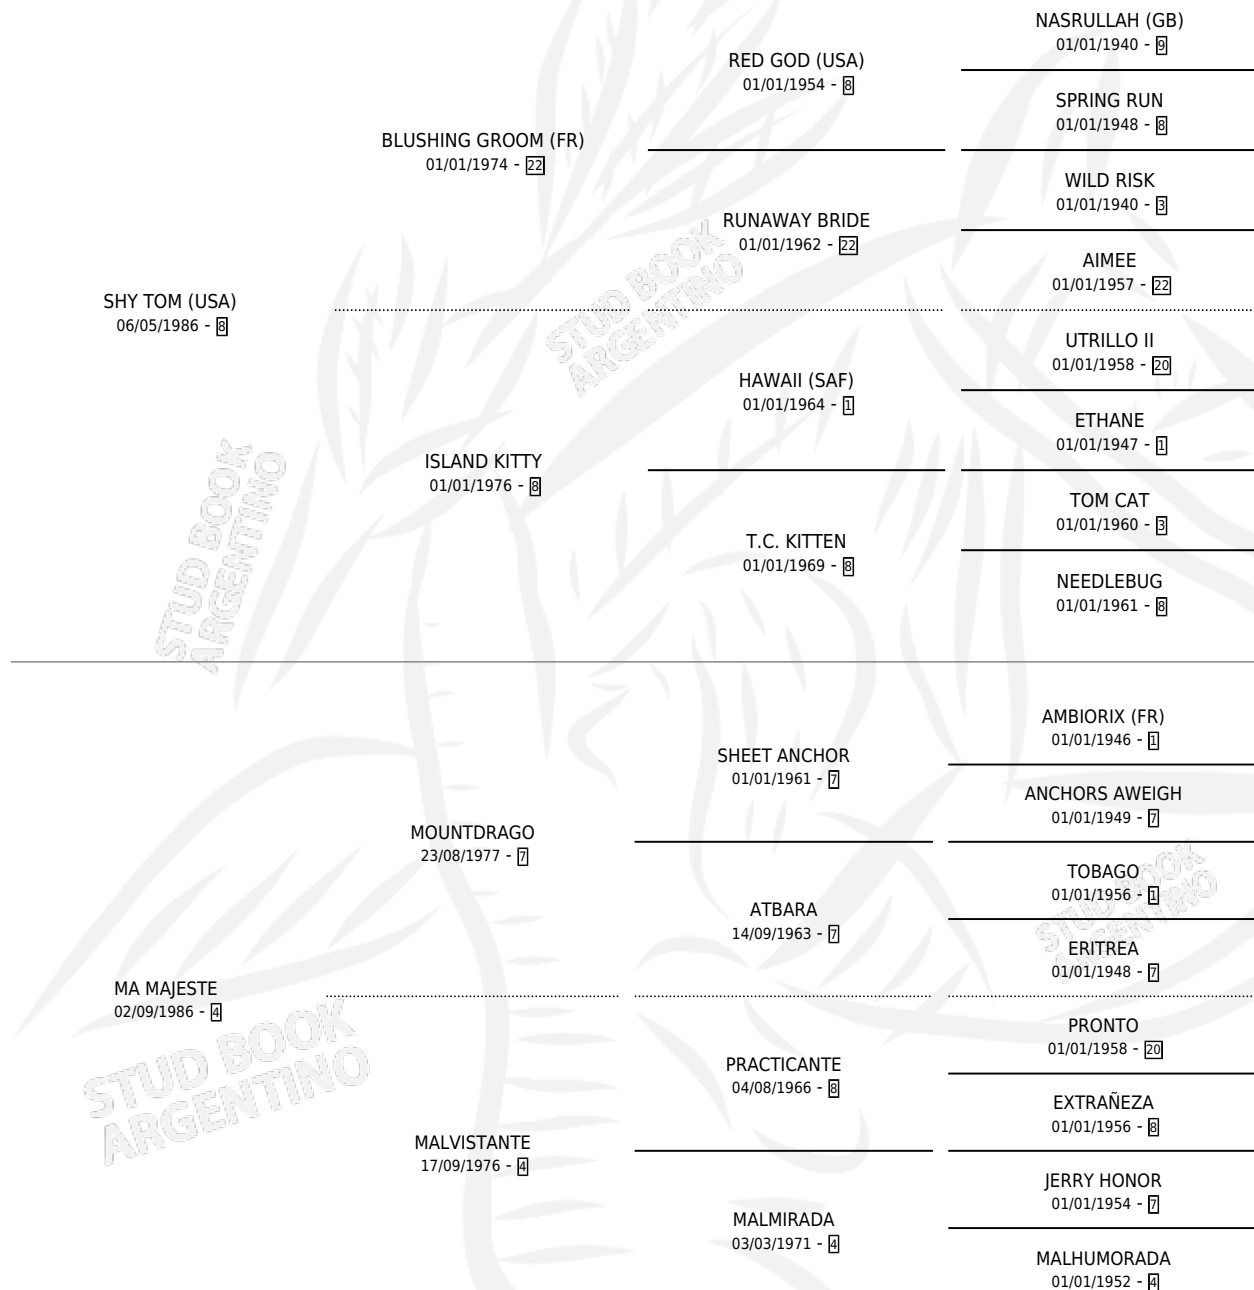

SHY MAESTRA

por SHY TOM (USA) y MA MAJESTE por MOUNTDRAGO

Argentina · Hembra · Alazan · SP · 03/10/1997
Familia 4-b · Volumen 36

ESTADO

TIPIFICACIÓN SANGUÍNEA	✓
TIPIFICACIÓN POR ADN	X
PASAPORTE	X
IDENTIFICACIÓN POR MICROCHIP	X
REPRODUCTOR	X

Lugar de nacimiento: La Biznaga

Criador: La Biznaga

~

HIJOS

	MACHOS	HEMBRAS
1 NACIERON	1	0
1 CORRIERON	1	0
1 GANARON	1	0
0 GANADORES CL	0 GANADORES GR	0 GANADORES G1

PEDIGREE

EXPORTACIÓN / IMPORTACIÓN

FECHA	MOVIMIENTO	PAÍS
15/12/1999	EXPORTADO	PARAGUAY

SHY MAESTRA

Datos oficiales del Stud Book Argentino

Documento generado el 11/05/2026

studbook.org.ar