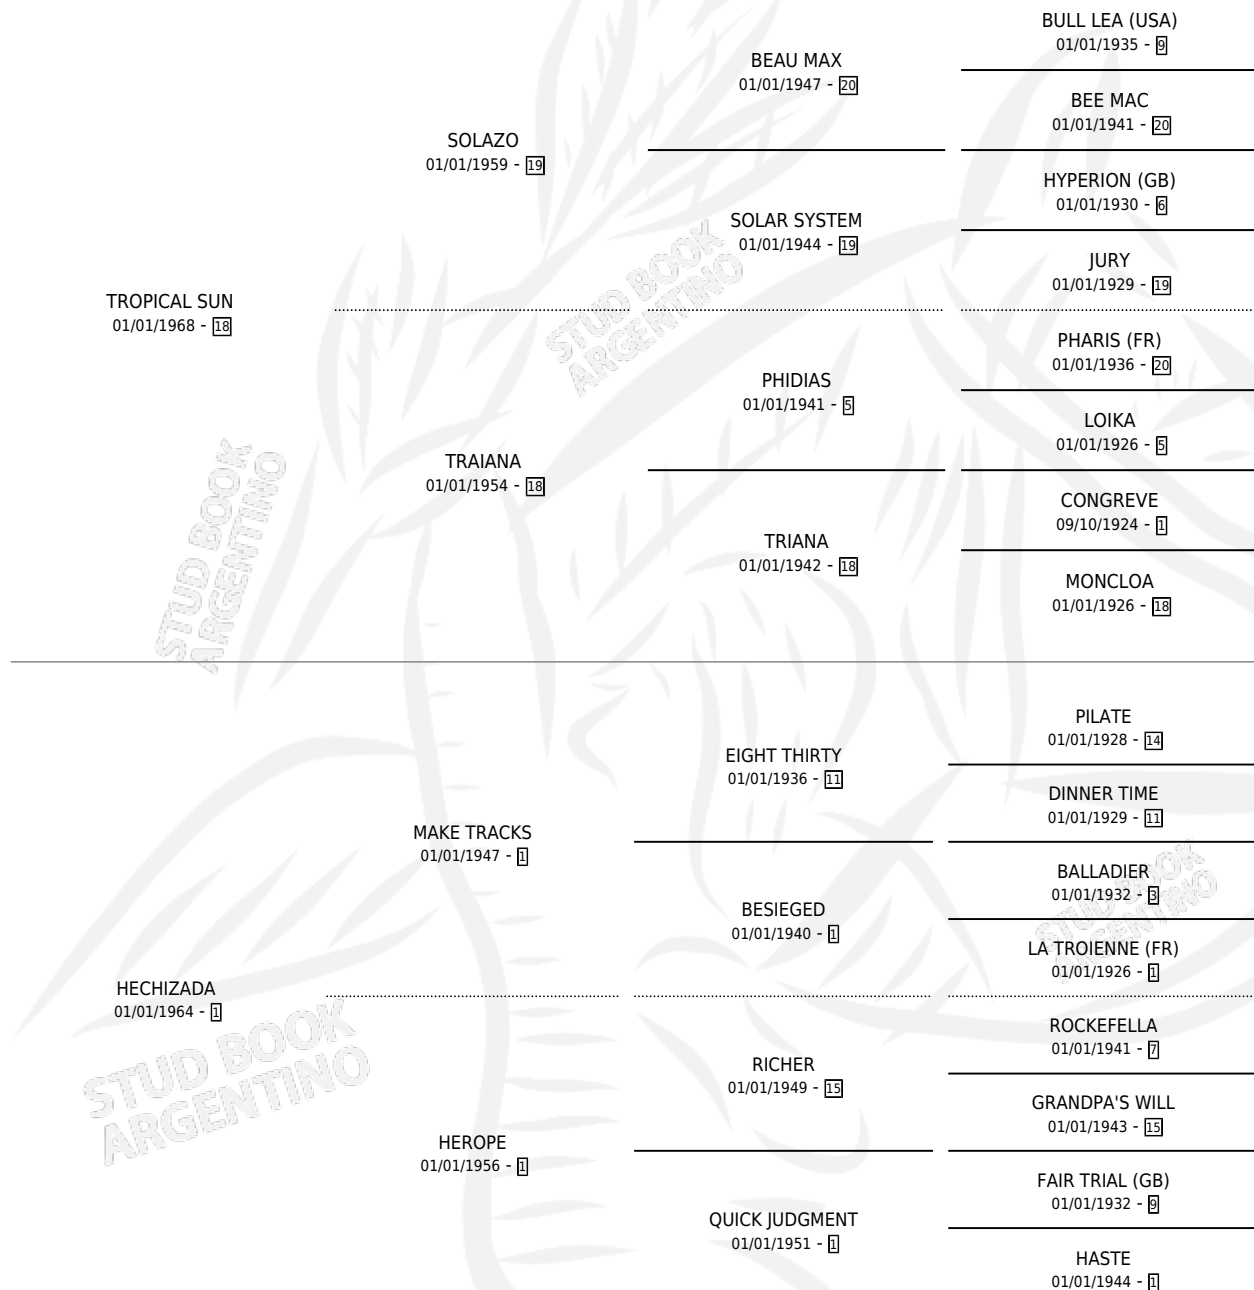

TROPICAL BREEZE

por TROPICAL SUN y HECHIZADA por MAKE TRACKS

Argentina · Hembra · Alazan · SP · 18/07/1973
Familia 1-s · Volumen 28

ESTADO

TIPIFICACIÓN SANGUÍNEA	X
TIPIFICACIÓN POR ADN	X
PASAPORTE	X
IDENTIFICACIÓN POR MICROCHIP	X
REPRODUCTOR	X

Lugar de nacimiento: Campo particular

Criador: Sin dato

~

HIJOS

	MACHOS	HEMBRAS
1 NACIERON	0	1
SIN ACTUACIONES		

PEDIGREE

TROPICAL BREEZE

Datos oficiales del Stud Book Argentino