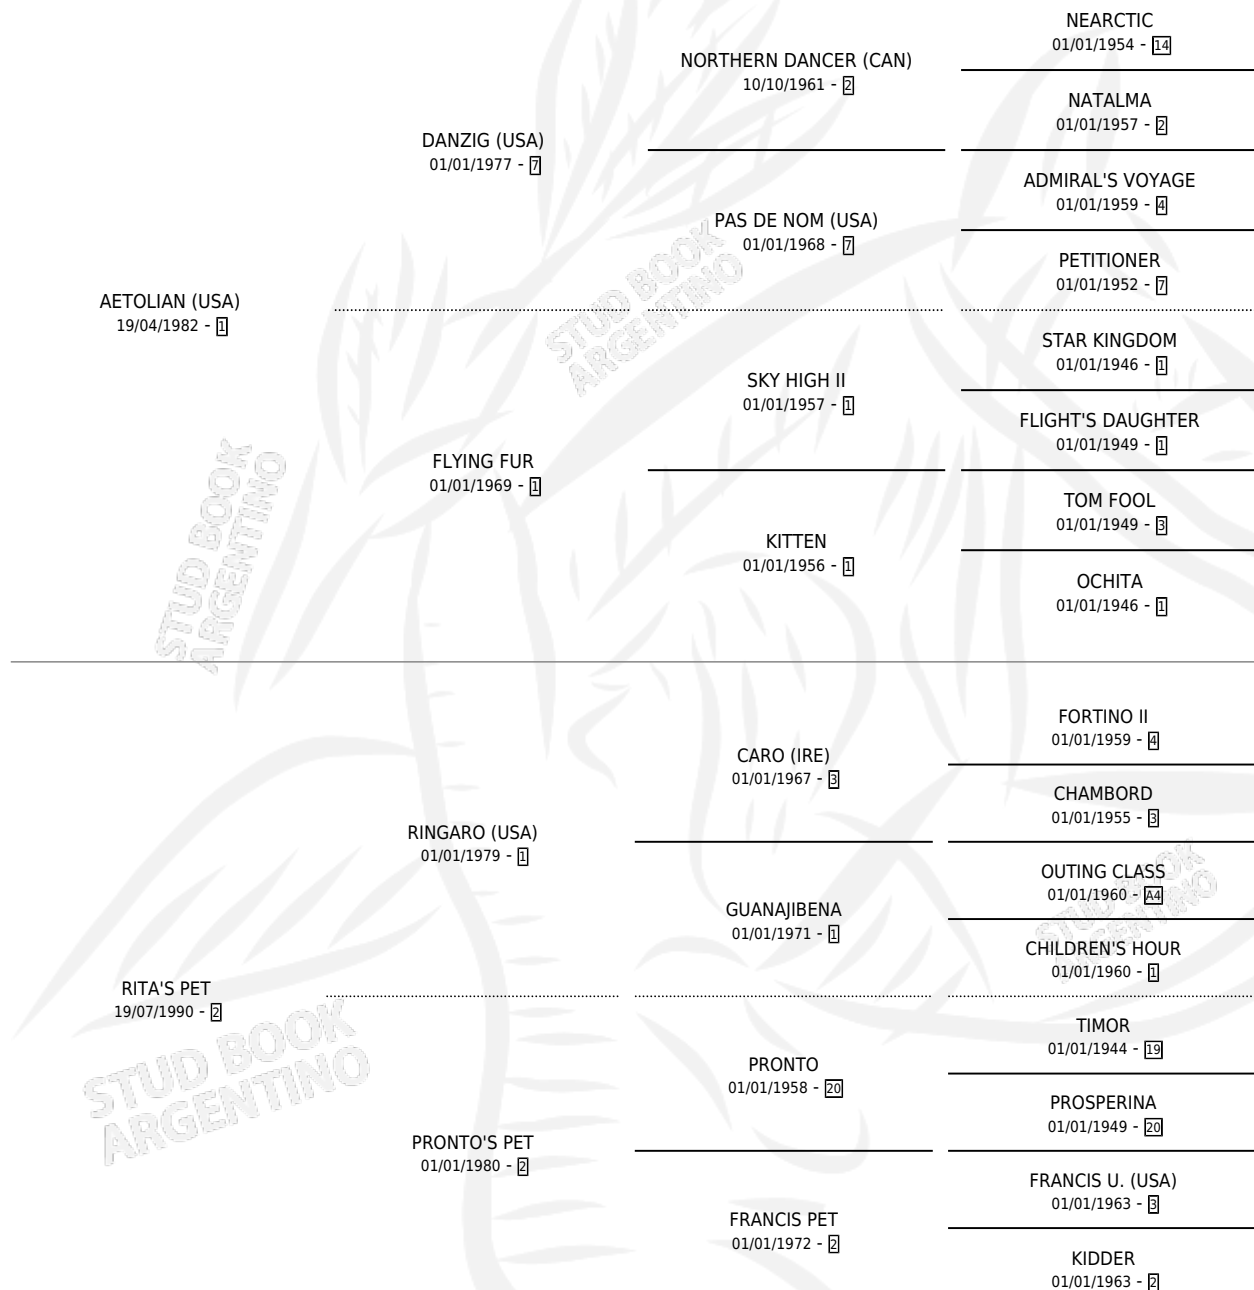

RITUALIANA

por AETOLIAN (USA) y RITA'S PET por RINGARO (USA)

Argentina · Hembra · Zaino · SP · 29/09/1997
Familia 2-d · Volumen 36

ESTADO

TIPIFICACIÓN SANGUÍNEA	✓
TIPIFICACIÓN POR ADN	✓
PASAPORTE	X
IDENTIFICACIÓN POR MICROCHIP	X
REPRODUCTOR	✓

Lugar de nacimiento: Melincue

Criador: Sin dato

~

HIJOS

	MACHOS	HEMBRAS
1 NACIERON	0	1

SIN ACTUACIONES

PEDIGREE