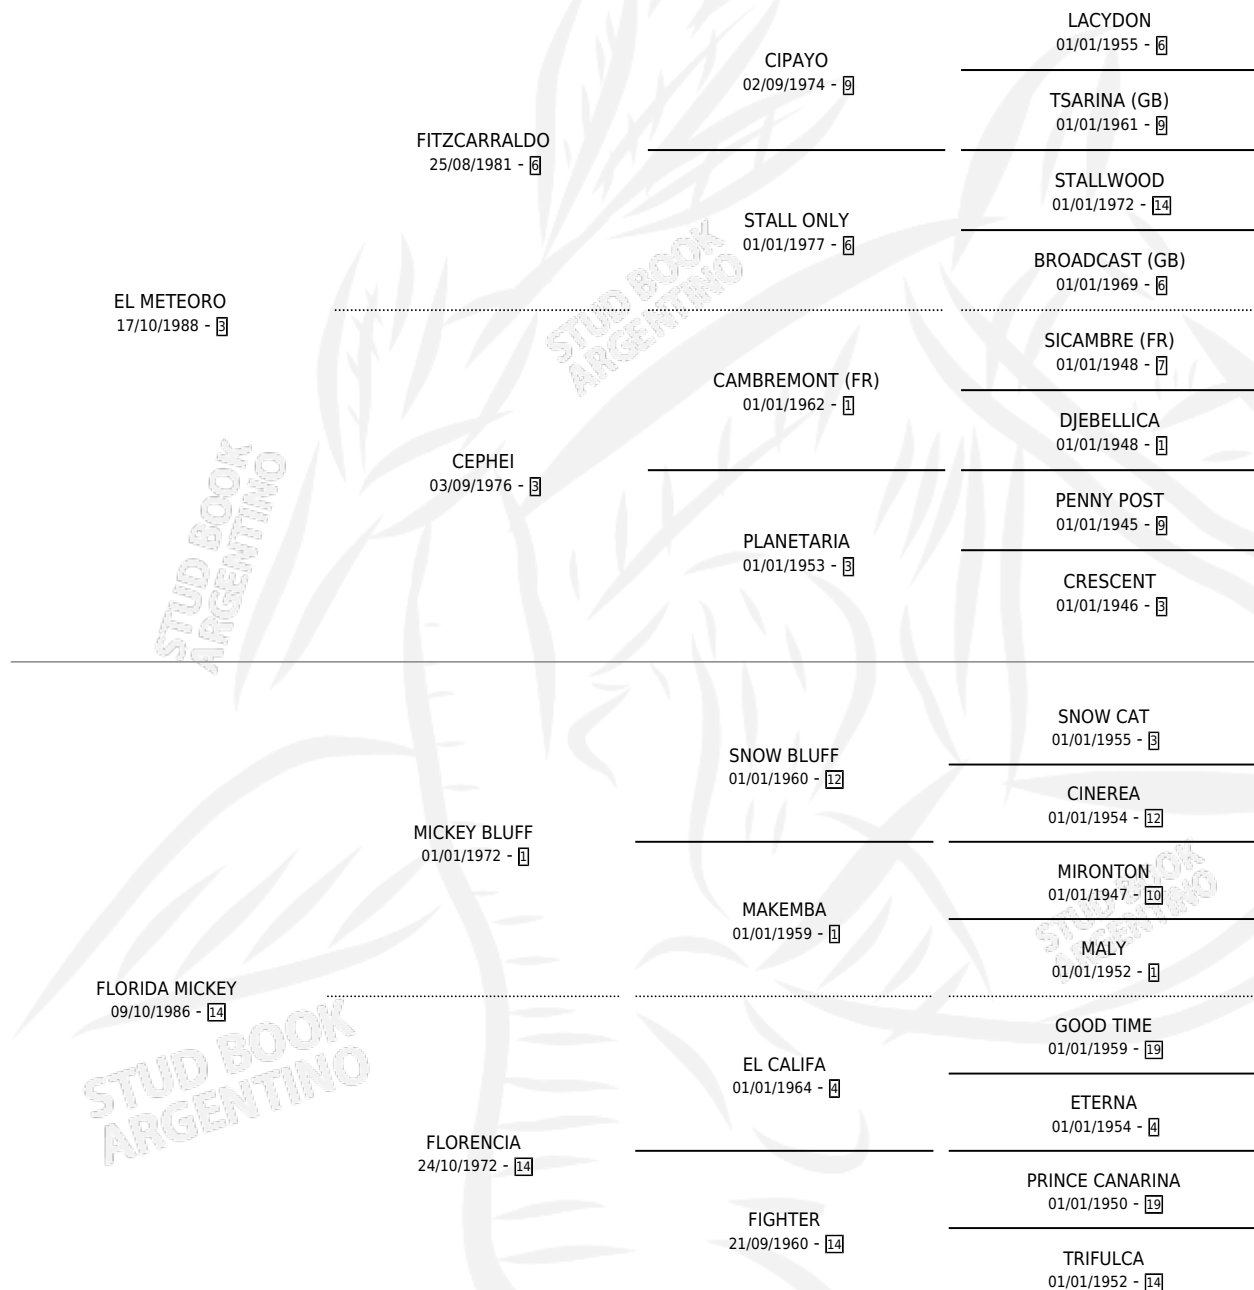

Lugar de nacimiento: El Galo

Criador: El Rosillo

~

HIJOS

	MACHOS	HEMBRAS
5 NACIERON	3	2
1 CORRIERON	1	0
1 GANARON	1	0
0 GANADORES CL	0 GANADORES GR	0 GANADORES G1

PEDIGREE

CAMPAÑA

Solo carreras oficiales de Argentina