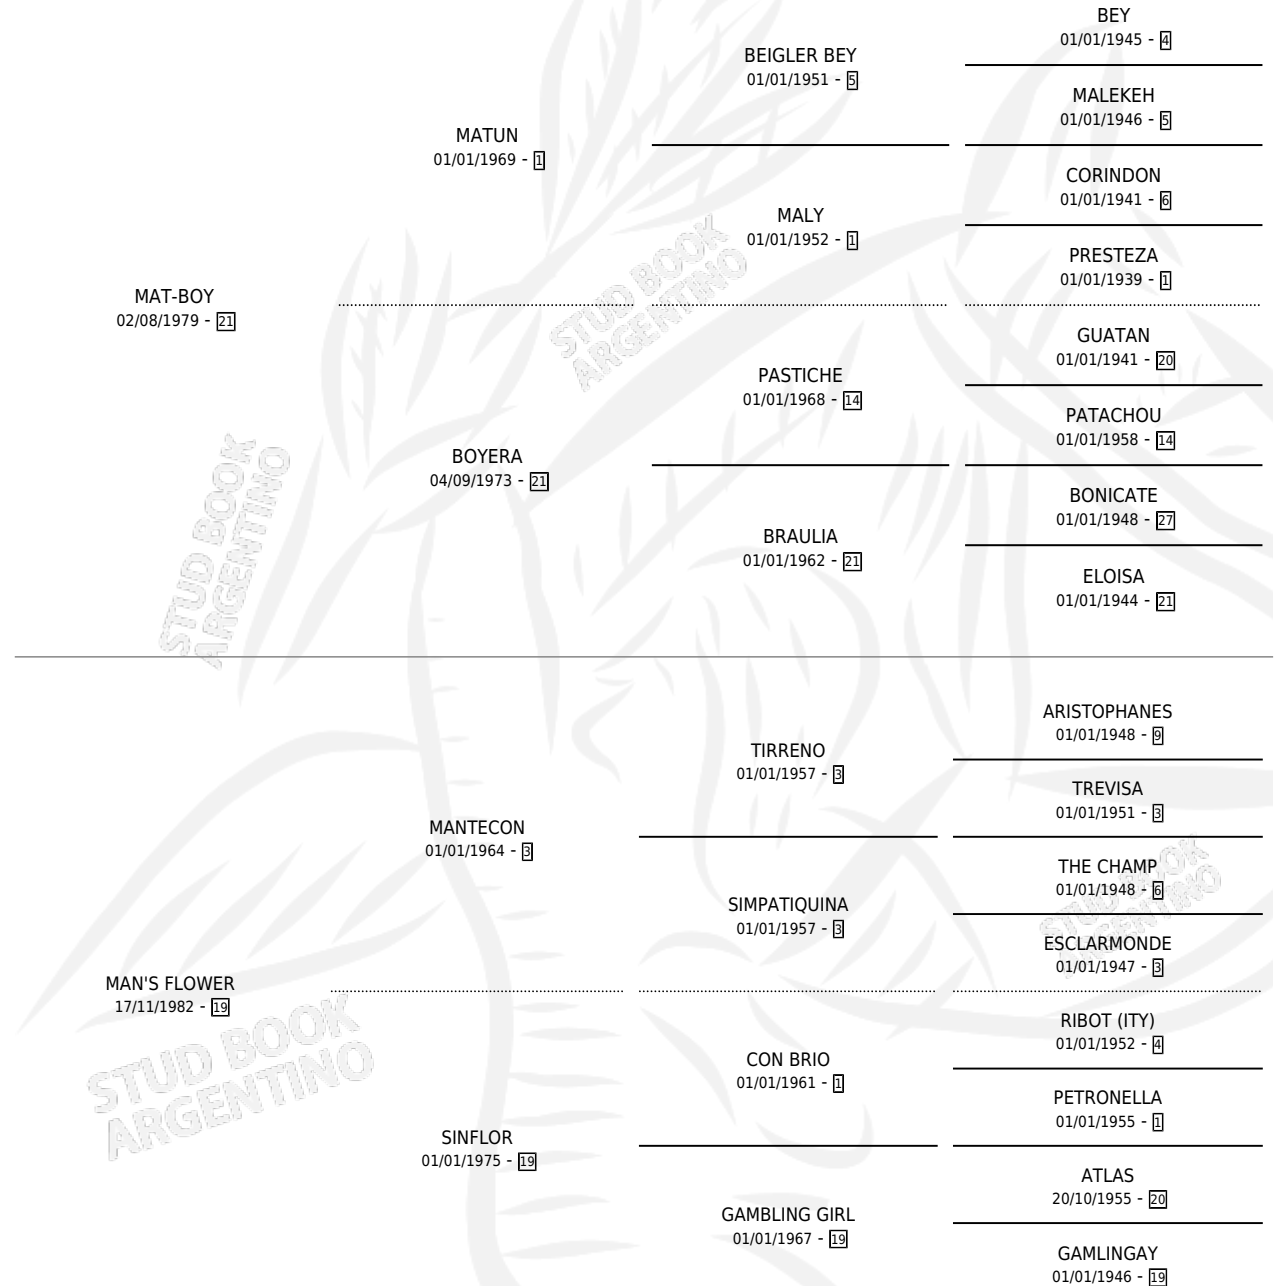

KAIKEI

por MAT-BOY y MAN'S FLOWER por MANTECON

Argentina · Hembra · Alazan · SP · 05/10/1997
Familia 19-c · Volumen 36

ESTADO

TIPIFICACIÓN SANGUÍNEA	✓
TIPIFICACIÓN POR ADN	✓
PASAPORTE	X
IDENTIFICACIÓN POR MICROCHIP	X
REPRODUCTOR	✓

Lugar de nacimiento: Cross

Criador: Sin dato

~

HIJOS

	MACHOS	HEMBRAS
7 NACIERON	2	5
5 CORRIERON	1	4
1 GANARON	0	1
0 GANADORES CL	0 GANADORES GR	0 GANADORES G1

PEDIGREE

S

cimientos 7 / Efectividad 70.00%

PADRILLO	PRODUCTO	CRIADOR	1ER SERVICIO	ÚLTIMO SERVICIO
ART MASTER (USA)	∅		12/11/2011	12/11/2011
KAIKEI STORM SURGE (USA)	ENERGISER (H A, 15/10/2011)	CROSS	13/10/2010	13/10/2010
Datos oficiales del Stud Book Argentino ART MASTER (USA)	∅		18/08/2009	18/08/2009
Documentó generado el 28/04/2026 IMPERIAL ROY	ROSA DEL VALLE (H A, 12/07/2009)	CROSS	06/08/2008	08/08/2008
studbook.org.ar IMPERIAL ROY	SOÑADORA ROY (H A, 12/07/2008)	CROSS	07/08/2007	09/08/2007
SHY TOM (USA)	∅		17/10/2006	17/10/2006
IMPERIAL ROY	AGU ROY (M A, 22/09/2006)	CROSS	07/10/2005	07/10/2005
IMPERIAL ROY	ROYKEI (H Z, 26/09/2005)	CROSS	12/10/2004	12/10/2004
LOCOMOTIVO	LOCAKEI (H A, 19/08/2004)	CROSS	19/09/2003	19/09/2003
LOCOMOTIVO	LINDO MOTIVO (M A, 08/07/2003)	CROSS	06/08/2002	06/08/2002