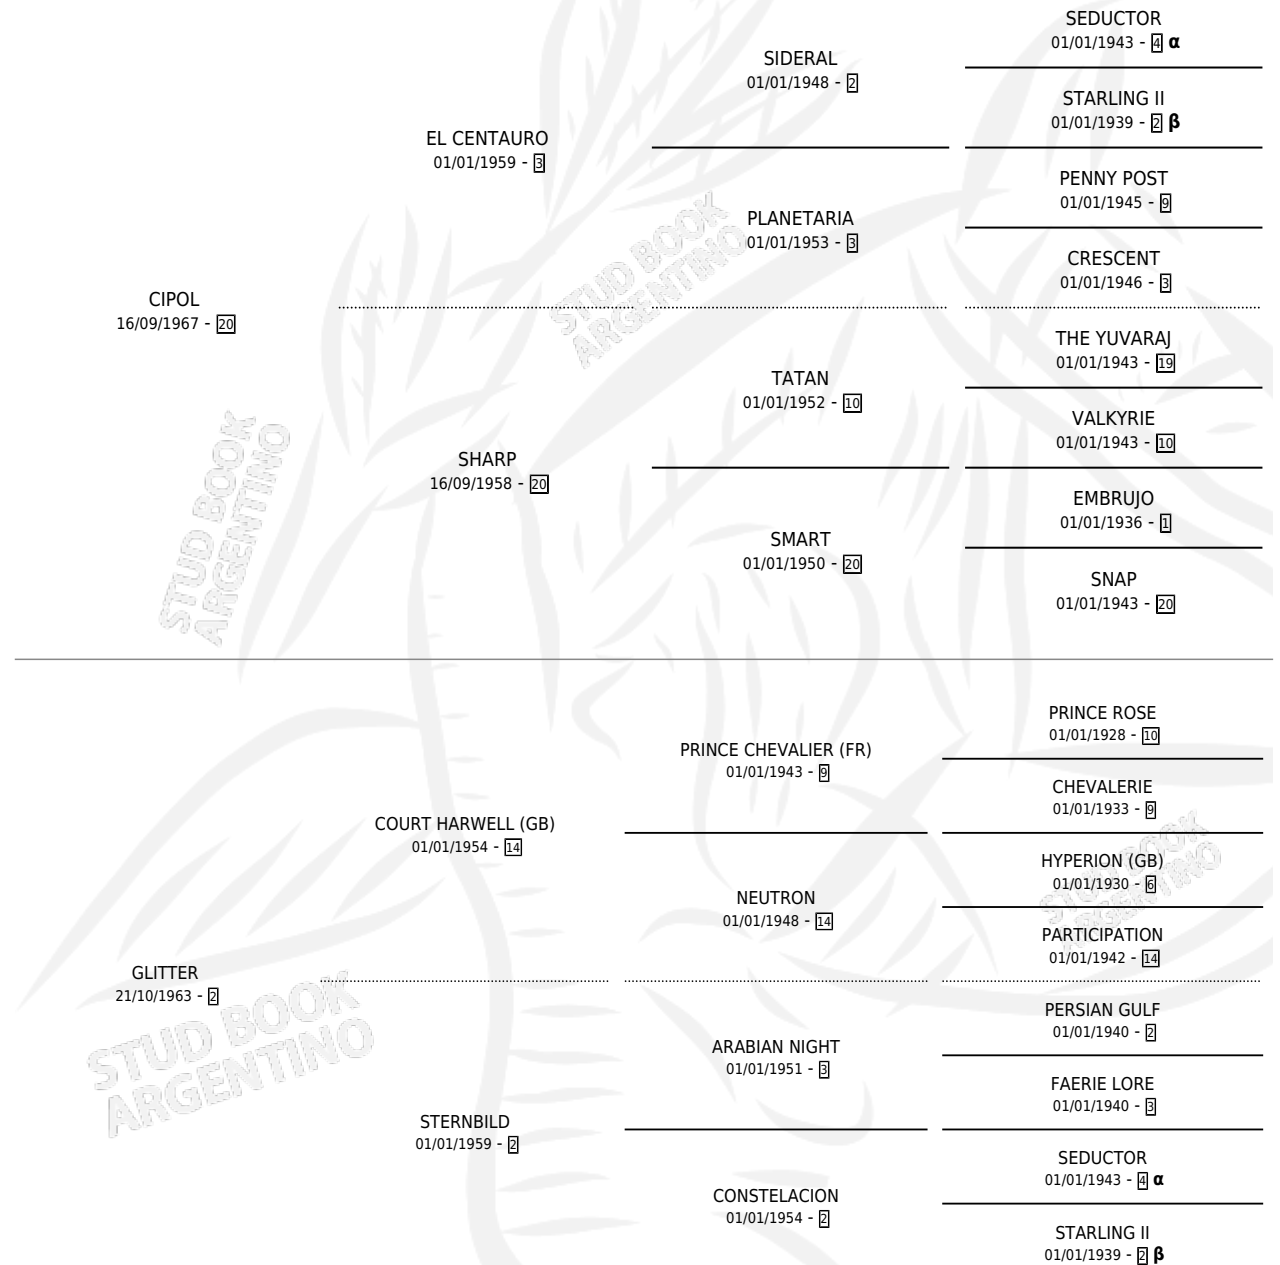

LUYTEN

por CIPOL y GLITTER por COURT HARWELL (GB)

Argentina · Macho · Zaino Negro · SP · 15/08/1973
Familia 2-f · Volumen 28

ESTADO

TIPIFICACIÓN SANGUÍNEA	X
TIPIFICACIÓN POR ADN	X
PASAPORTE	X
IDENTIFICACIÓN POR MICROCHIP	X
REPRODUCTOR	✓

Lugar de nacimiento: Campo particular

Criador: Sin dato

PEDIGREE

INBREEDING : α, β

CAMPAÑA

Solo carreras oficiales de Argentina

POR EDAD

EDAD	CC	1°	2°	3°	4°	5°	NP	CLC	CLG	CLCG1	CLGG1	IMPORTE	GANANCIA / CC
3 AÑOS	4	2	1	1	0	0	0	2	0	0	0	\$0	\$0
TOTALES	4	2	1	1	0	0	0	2	0	0	0	\$0	\$0
%		50.0%	25.0%	25.0%	0.0%	0.0%	0.0%	50.0%	0.0%	0.0%	0.0%		