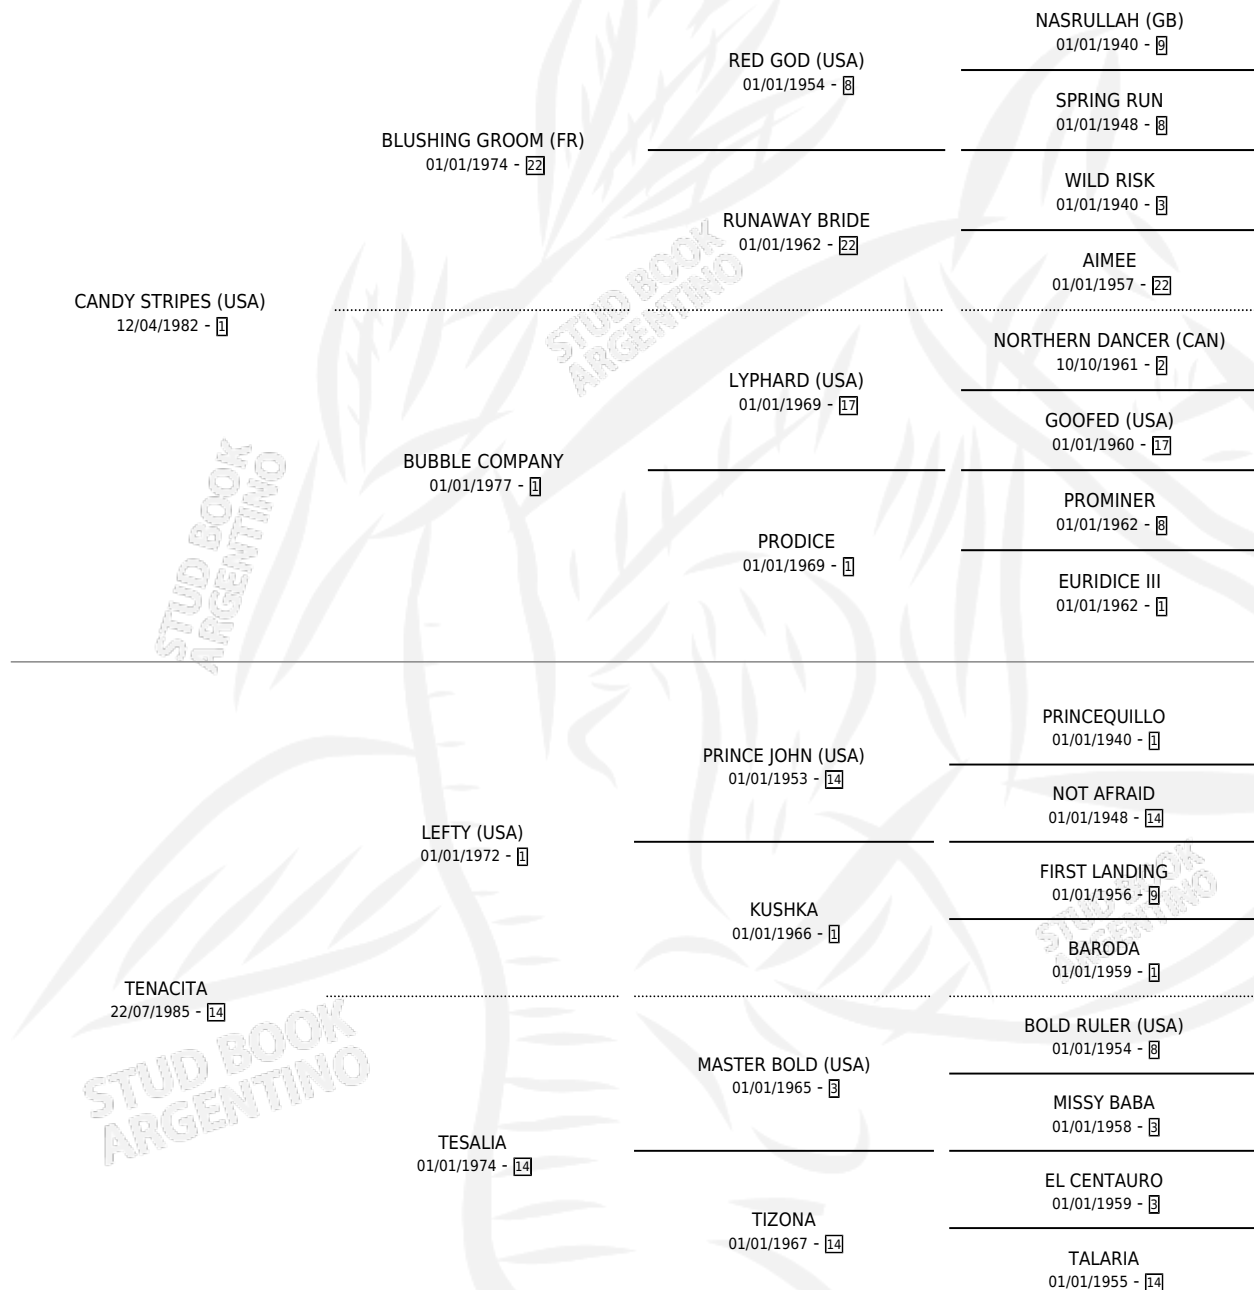

TAPATIO

por **CANDY STRIPES (USA)** y **TENACITA por LEFTY (USA)**

Argentina · Macho · Alazan · SP · 10/09/1997
Familia 14-a · Volumen 36

DISTINCIONES

CABALLO DEL AÑO	2000
MEJOR TRES AÑOS MACHO	2000

ESTADO

TIPIFICACIÓN SANGUÍNEA	✓
TIPIFICACIÓN POR ADN	✓
PASAPORTE	X
IDENTIFICACIÓN POR MICROCHIP	X
REPRODUCTOR	✓

Lugar de nacimiento: Las Ortigas
Criador: Las Ortigas

~

HIJOS

	MACHOS	HEMBRAS
185 NACIERON	91	94
114 CORRIERON	71	43
61 GANARON	44	17
2 GANADORES CL	0 GANADORES GR	0 GANADORES G1

PEDIGREE

EXPORTACIÓN / IMPORTACIÓN

FECHA	MOVIMIENTO	PAÍS
02/05/2005	IMPORTADO	EMIRATOS ARABES UNIDOS
01/03/2001	EXPORTADO	EMIRATOS ARABES UNIDOS

~

CAMPAÑA

Solo carreras oficiales de Argentina

POR EDAD

EDAD	CC	1°	2°	3°	4°	5°	NP	CLC	CLG	CLCG1	CLGG1	IMPORTE	GANANCIA / CC
3 AÑOS	7	5	1	1	0	0	0	5	4	2	1	\$229,824	\$32,832
TOTALES	7	5	1	1	0	0	0	5	4	2	1	\$229,824	\$32,832
%		71.4%	14.3%	14.3%	0.0%	0.0%	0.0%	71.4%	80.0%	40.0%	50.0%		