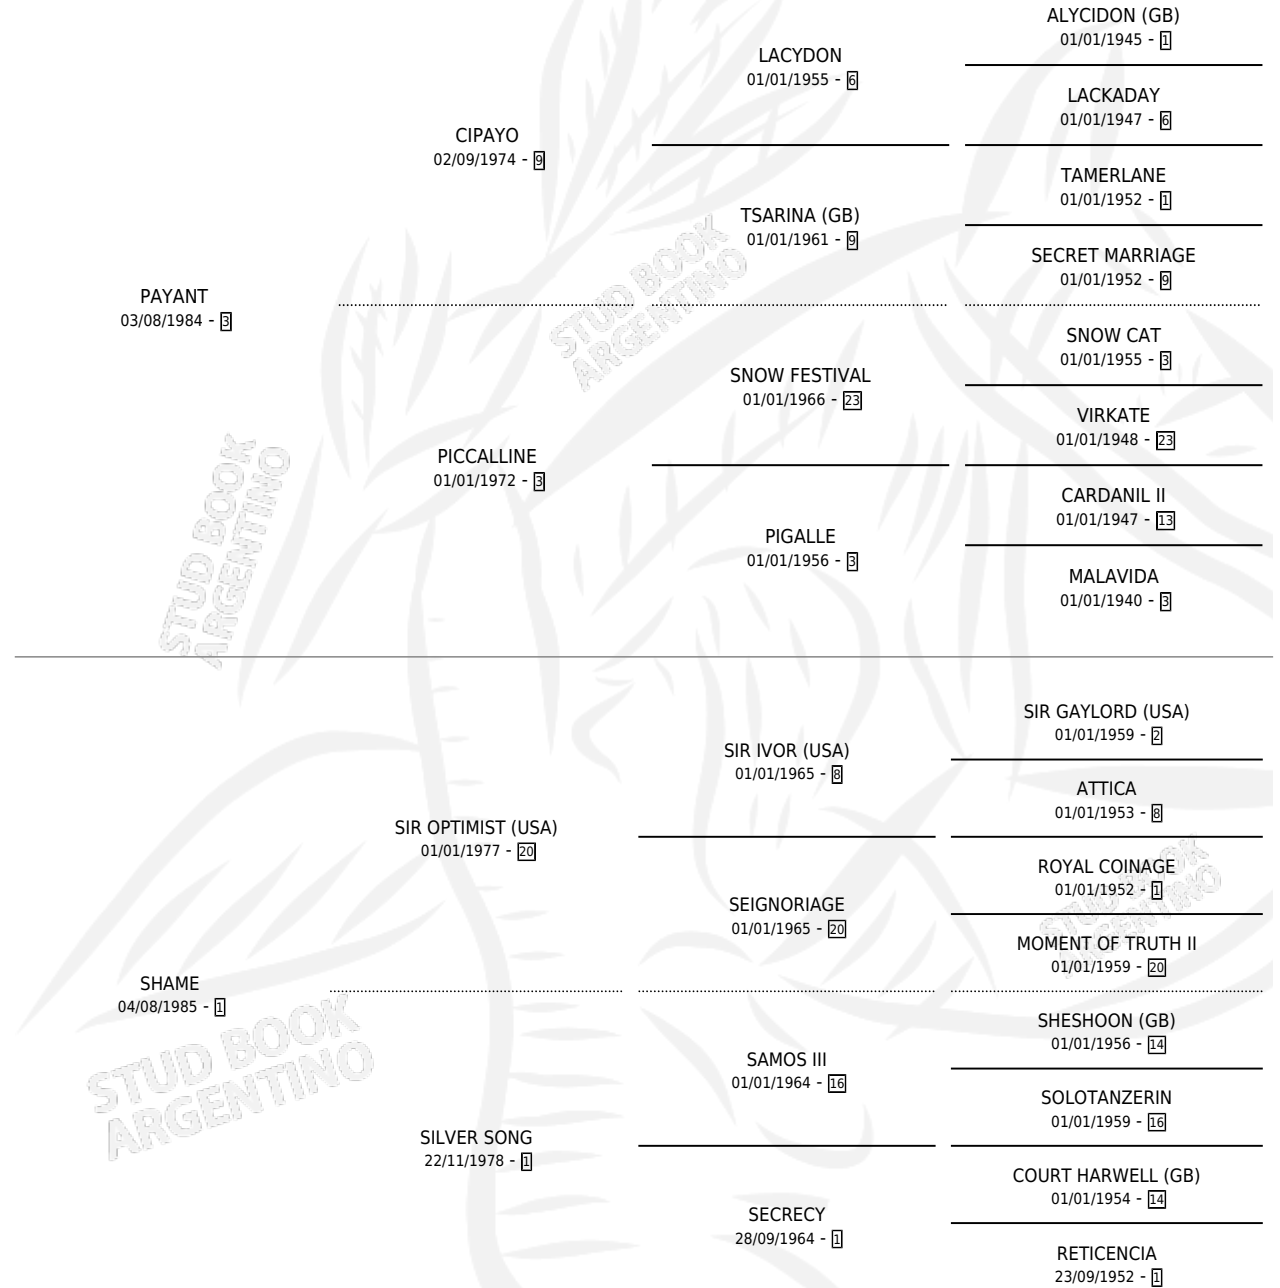

Lugar de nacimiento: Las Ortigas

Criador: Las Ortigas

~

HIJOS

	MACHOS	HEMBRAS
1 NACIERON	1	0
1 CORRIERON	1	0

SIN ACTUACIONES

PEDIGREE

~