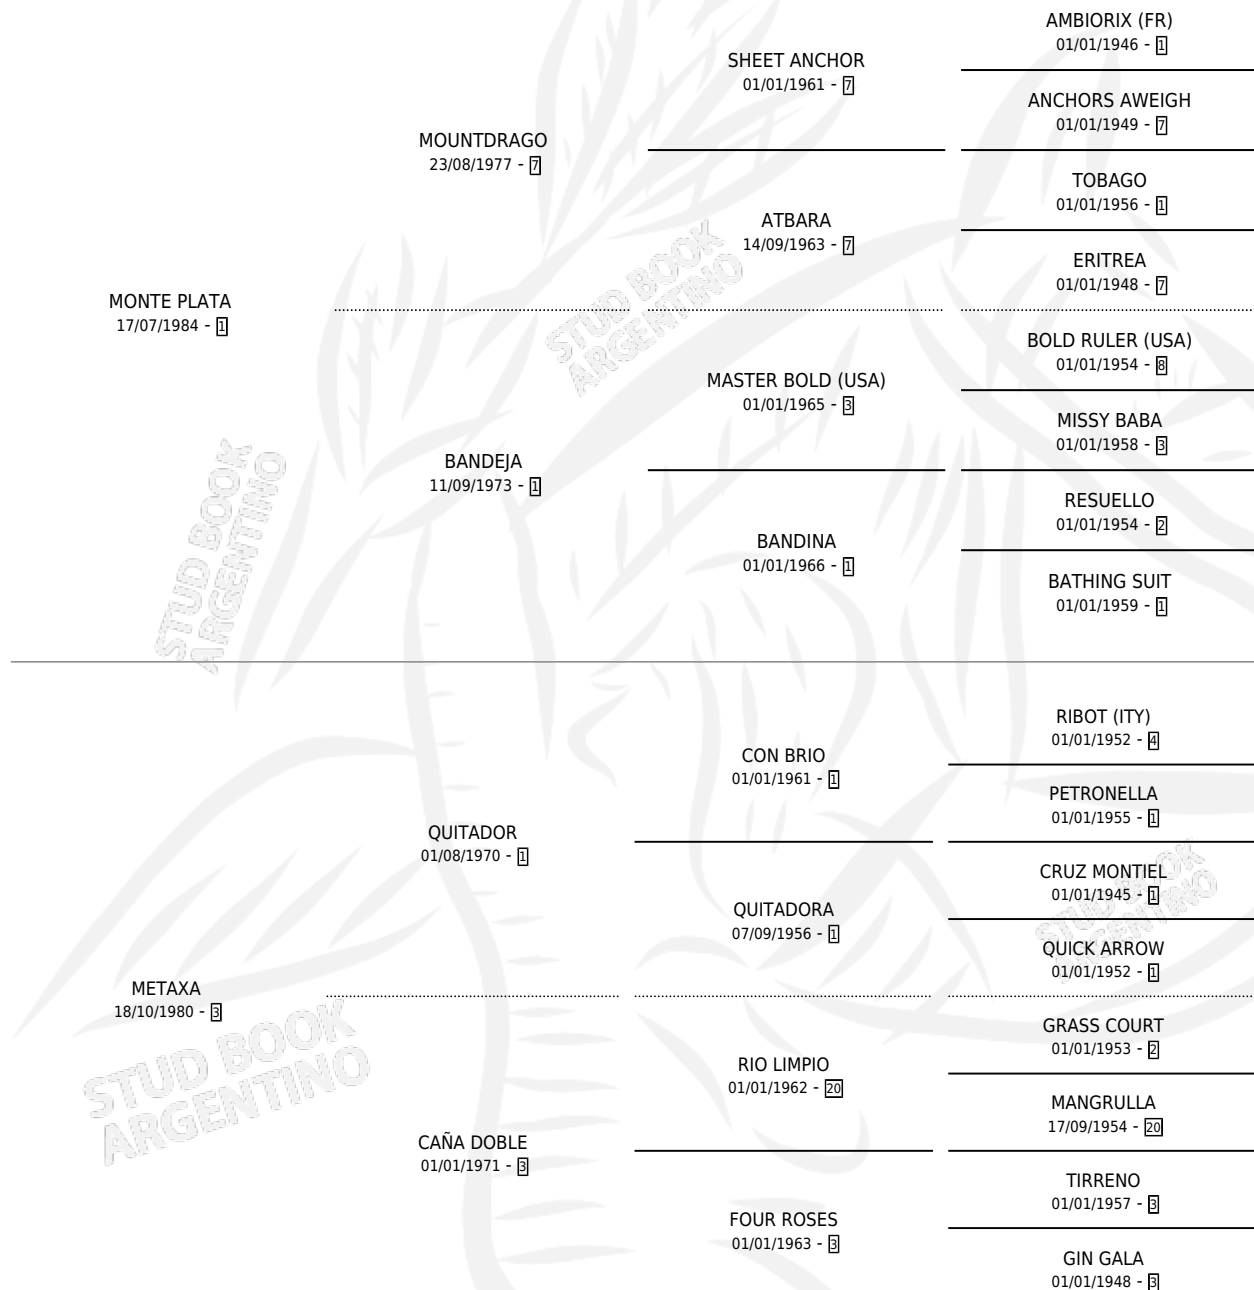

PLATALIBRE

por MONTE PLATA y METAXA por QUITADOR

Argentina · Hembra · Zaino · SP · 15/09/1997
Familia 3-e · Volumen 36

ESTADO

TIPIFICACIÓN SANGUÍNEA	✓
TIPIFICACIÓN POR ADN	✓
PASAPORTE	X
IDENTIFICACIÓN POR MICROCHIP	X
REPRODUCTOR	✓

Lugar de nacimiento: Sagitario

Criador: Sin dato

~

HIJOS

	MACHOS	HEMBRAS
2 NACIERON	1	1
SIN ACTUACIONES		

PEDIGREE

S

mientos 2 / Efectividad 100%

PADRILLO	PRODUCTO	CRIADOR	1ER SERVICIO	ÚLTIMO SERVICIO
BARRIO REAL	HIJO DEL SOL (M A, 20/08/2012)	SIN DATO	13/09/2011	16/09/2011
BARRIO REAL	VINCHA CELESTE (H Z, 04/09/2011)	SIN DATO	30/09/2010	01/10/2010