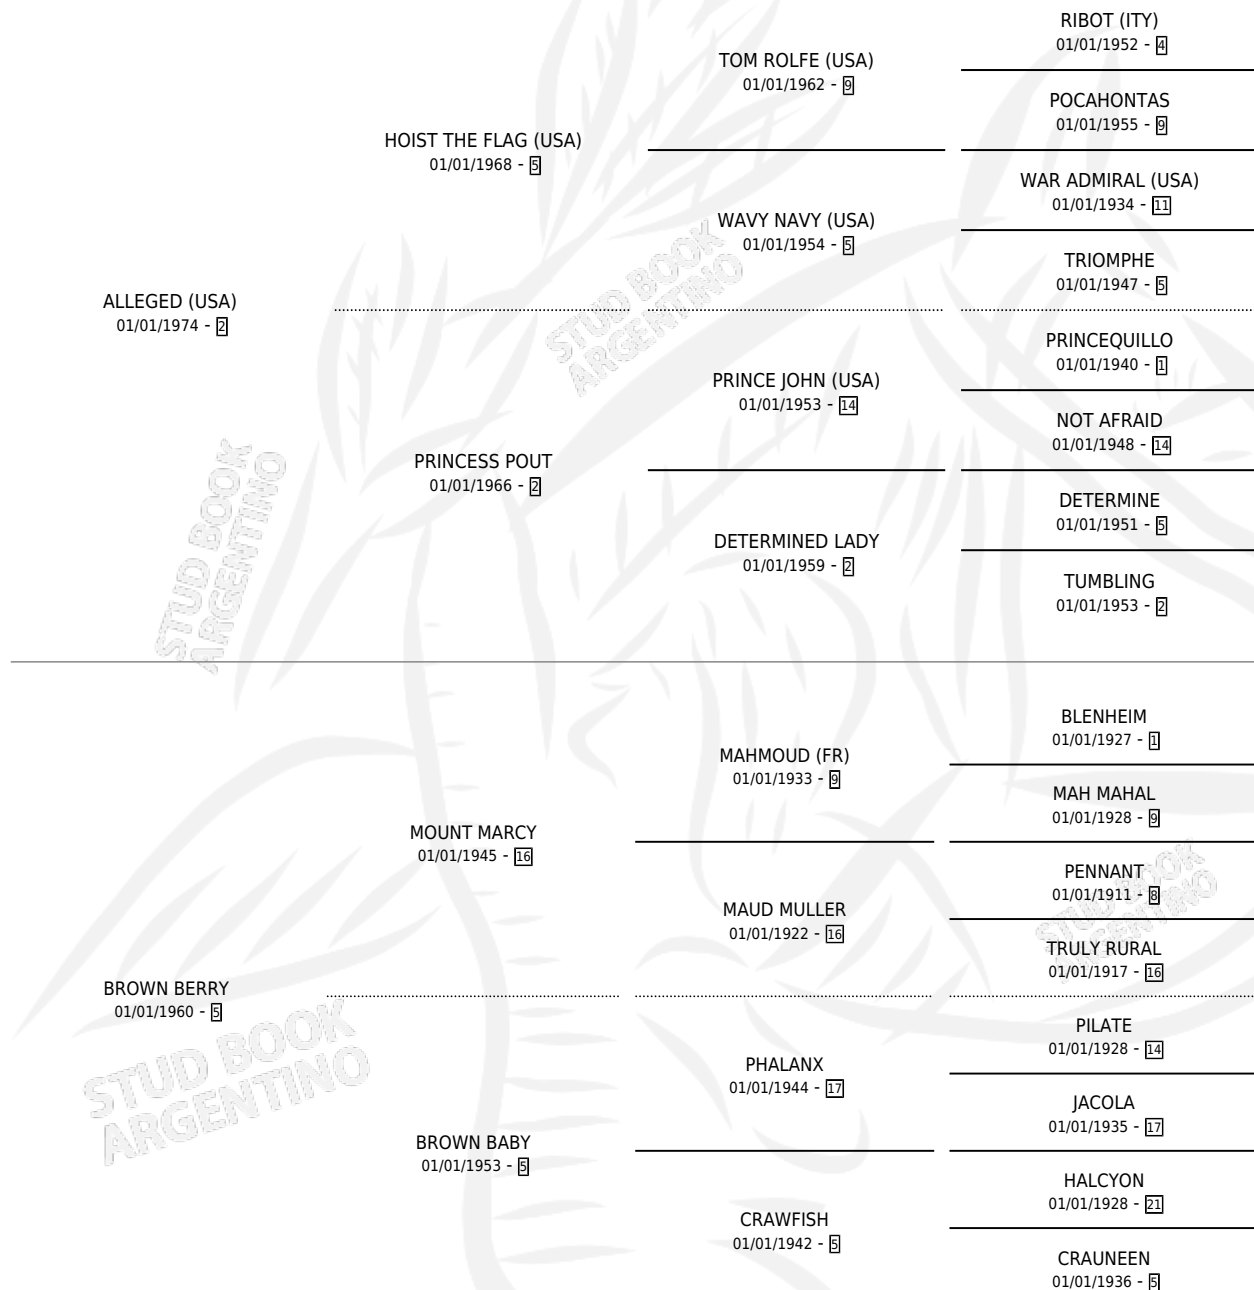

BROWN ARC (USA)

por ALLEGED (USA) y BROWN BERRY por MOUNT MARCY

Estados Unidos · Macho · Zaino Negro · SP · 05/04/1986
Familia 5-g · Volumen web

ESTADO

TIPIFICACIÓN SANGUÍNEA	✓
TIPIFICACIÓN POR ADN	X
PASAPORTE	X
IDENTIFICACIÓN POR MICROCHIP	X
REPRODUCTOR	✓

Lugar de nacimiento: Estados Unidos

Criador: Extranjero

~

HIJOS

	MACHOS	HEMBRAS
76 NACIERON	40	36
42 CORRIERON	24	18
27 GANARON	19	8

1 GANADORES CL **1** GANADORES GR **0** GANADORES G1

PEDIGREE

EXPORTACIÓN / IMPORTACIÓN