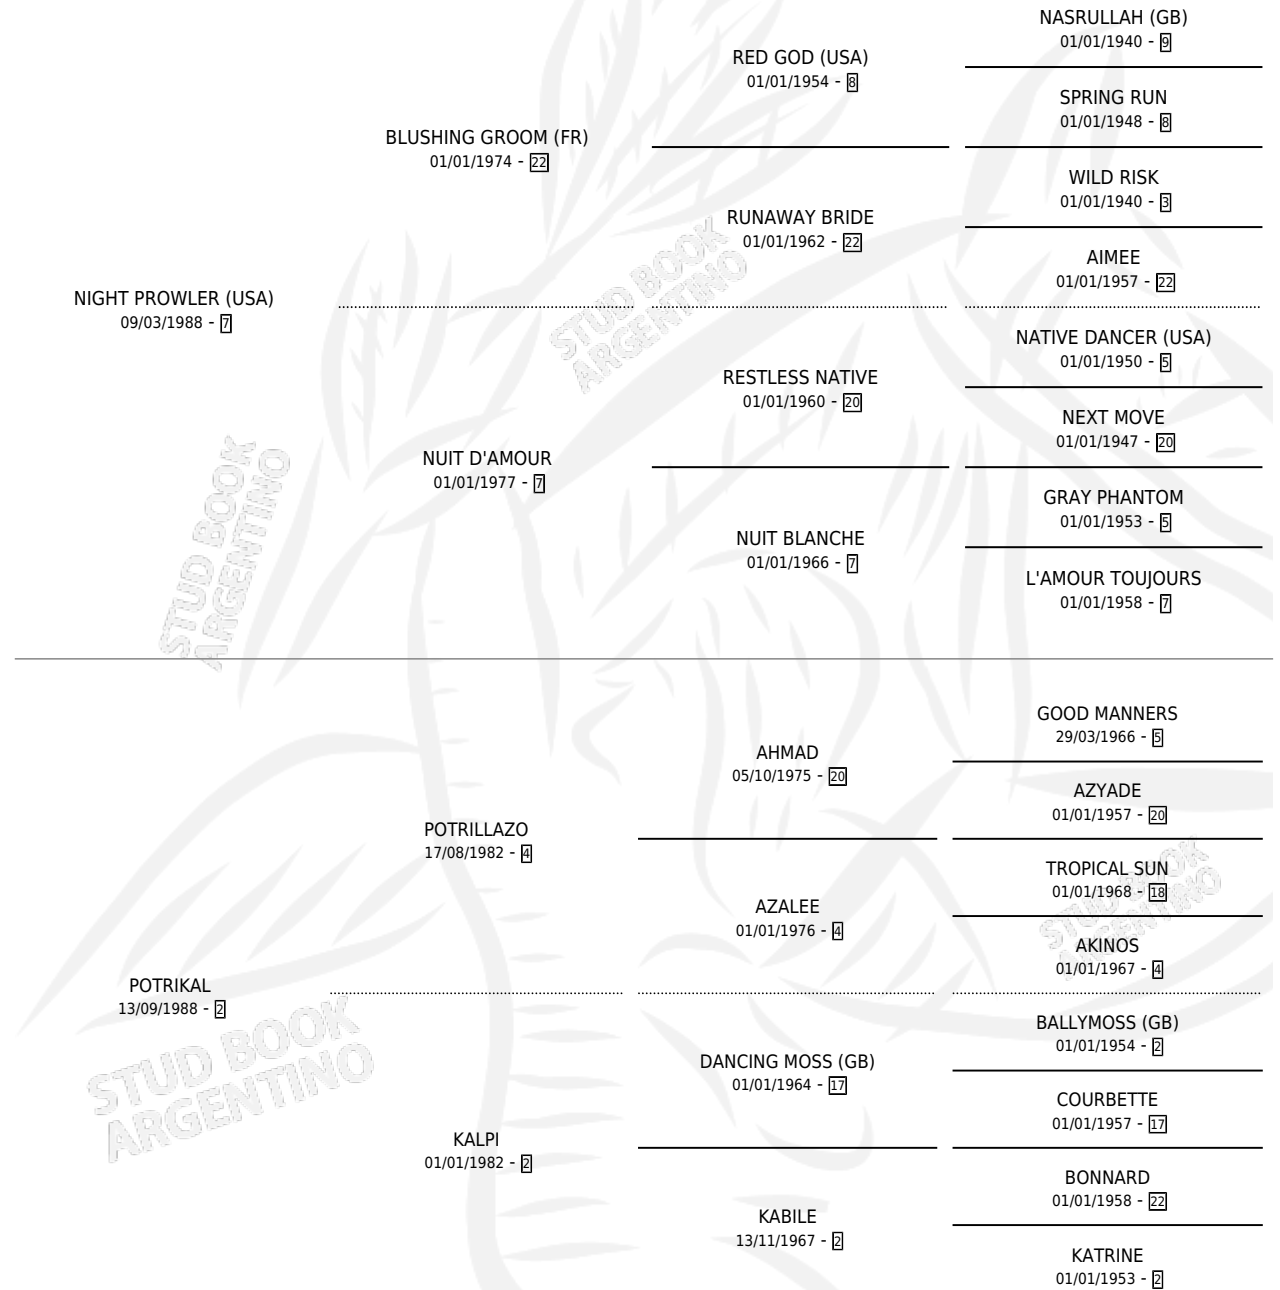

MAESTRITA

por NIGHT PROWLER (USA) y POTRIKAL por POTRILLAZO

Argentina · Hembra · Tordillo · SP · 17/09/1997
Familia 2-i · Volumen 36

ESTADO

TIPIFICACIÓN SANGUÍNEA	✓
TIPIFICACIÓN POR ADN	X
PASAPORTE	X
IDENTIFICACIÓN POR MICROCHIP	X
REPRODUCTOR	X

Lugar de nacimiento: Campo Afuera

Criador: Sin dato

PEDIGREE