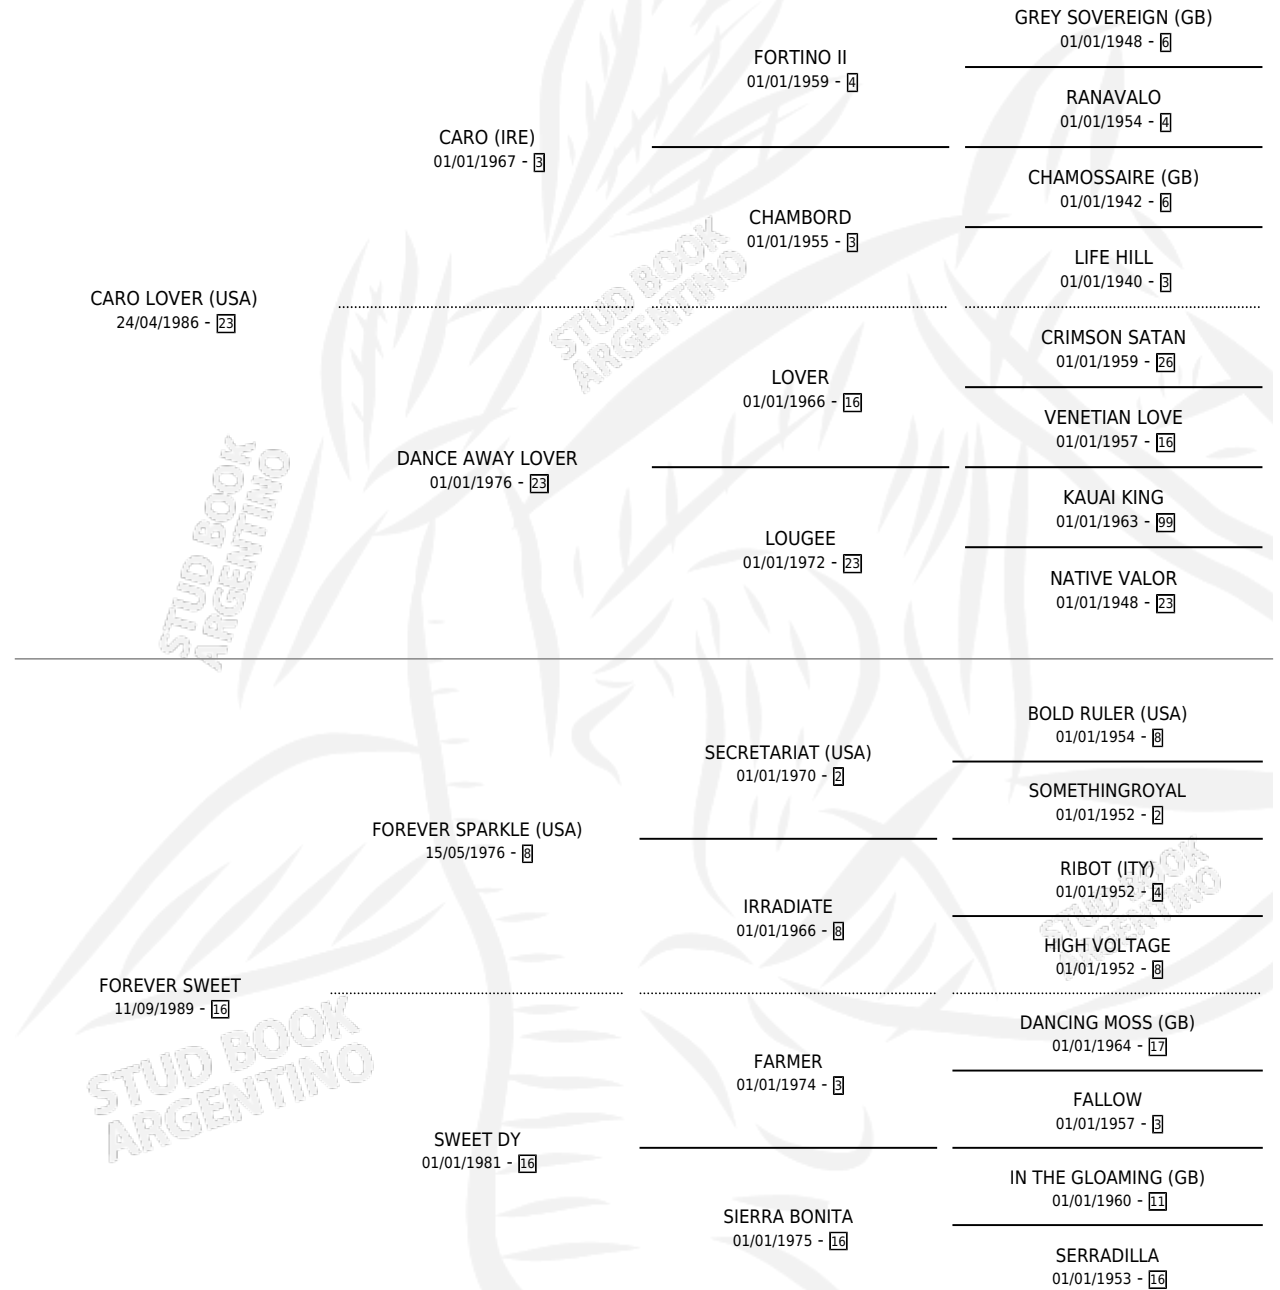

SWEET FAROLA

por **CARO LOVER (USA)** y **FOREVER SWEET** por **FOREVER SPARKLE (USA)**

Argentina · Hembra · Zaino · SP · 11/09/1997
Familia 16-e · Volumen 36

ESTADO

TIPIFICACIÓN SANGUÍNEA	X
TIPIFICACIÓN POR ADN	X
PASAPORTE	X
IDENTIFICACIÓN POR MICROCHIP	X
REPRODUCTOR	X

Lugar de nacimiento: Los Irlandeses

Criador: Sin dato

PEDIGREE

SWEET FAROLA

Datos oficiales del Stud Book Argentino

Documento generado el 14/05/2026

studbook.org.ar