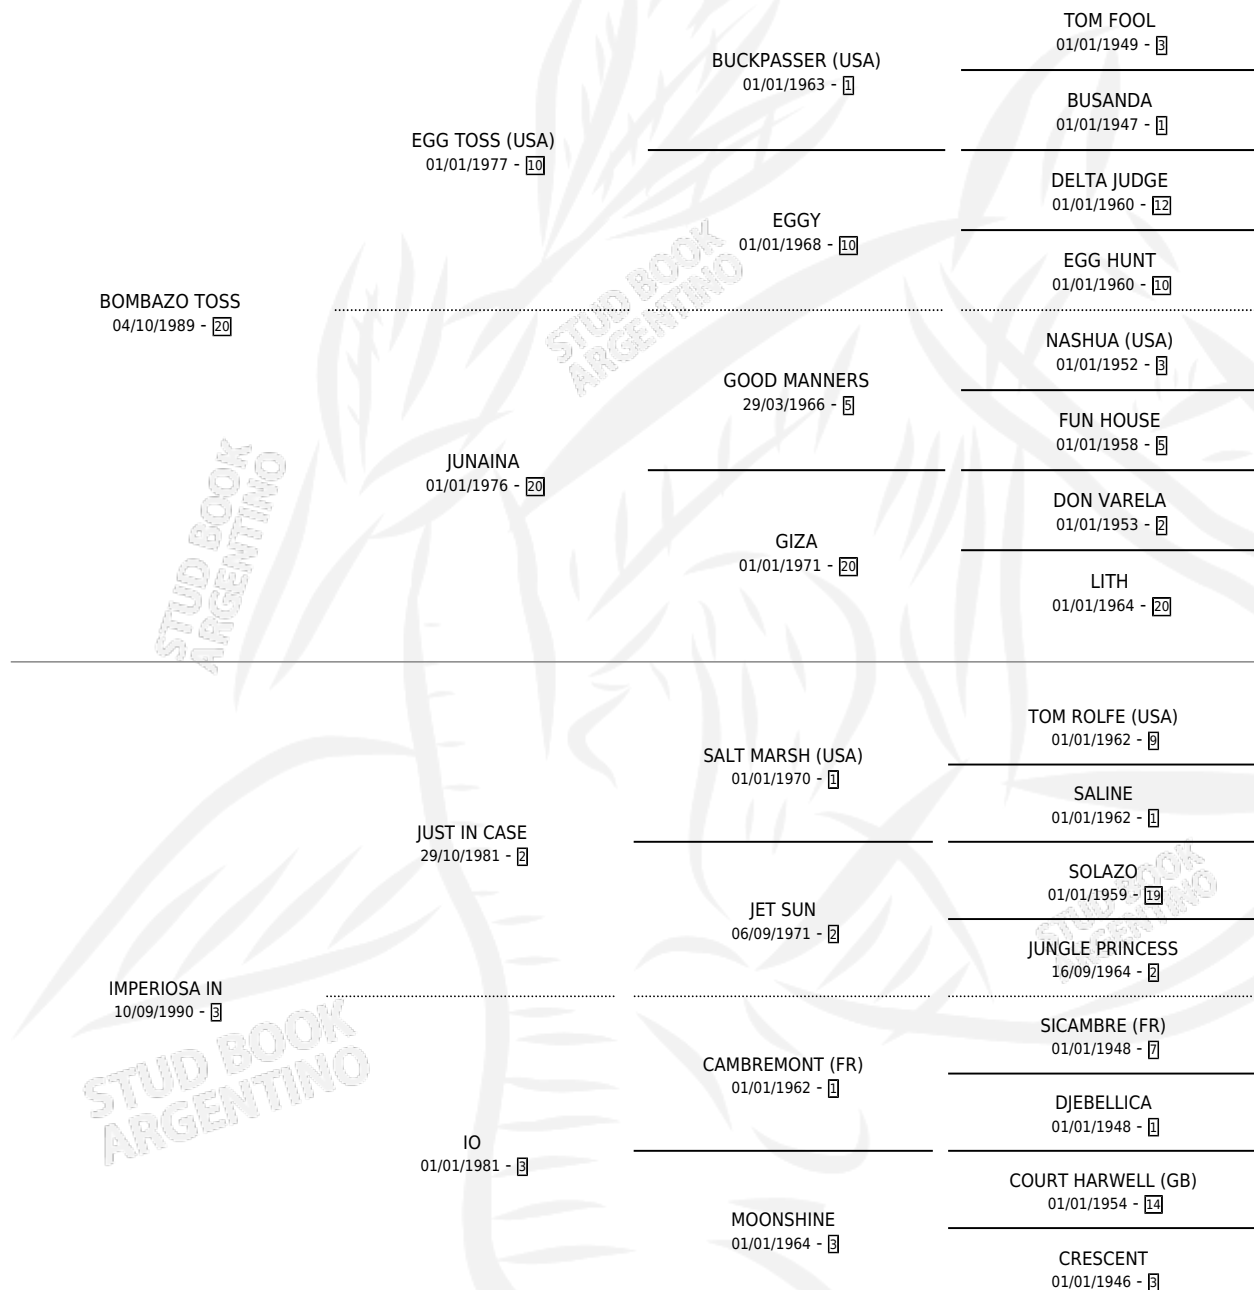

MIZCAL

por **BOMBAZO TOSS** y **IMPERIOSA IN** por **JUST IN CASE**

Argentina · Macho · Alazan · SP · 31/08/1997
Familia 3-o · Volumen 36

ESTADO

TIPIFICACIÓN SANGUÍNEA	X
TIPIFICACIÓN POR ADN	X
PASAPORTE	X
IDENTIFICACIÓN POR MICROCHIP	X
REPRODUCTOR	X

Lugar de nacimiento: San Lorenzo de Areco
Criador: Molina Luis Oscar

PEDIGREE

MIZCAL

Datos oficiales del Stud Book Argentino

Documento generado el 08/05/2026

studbook.org.ar