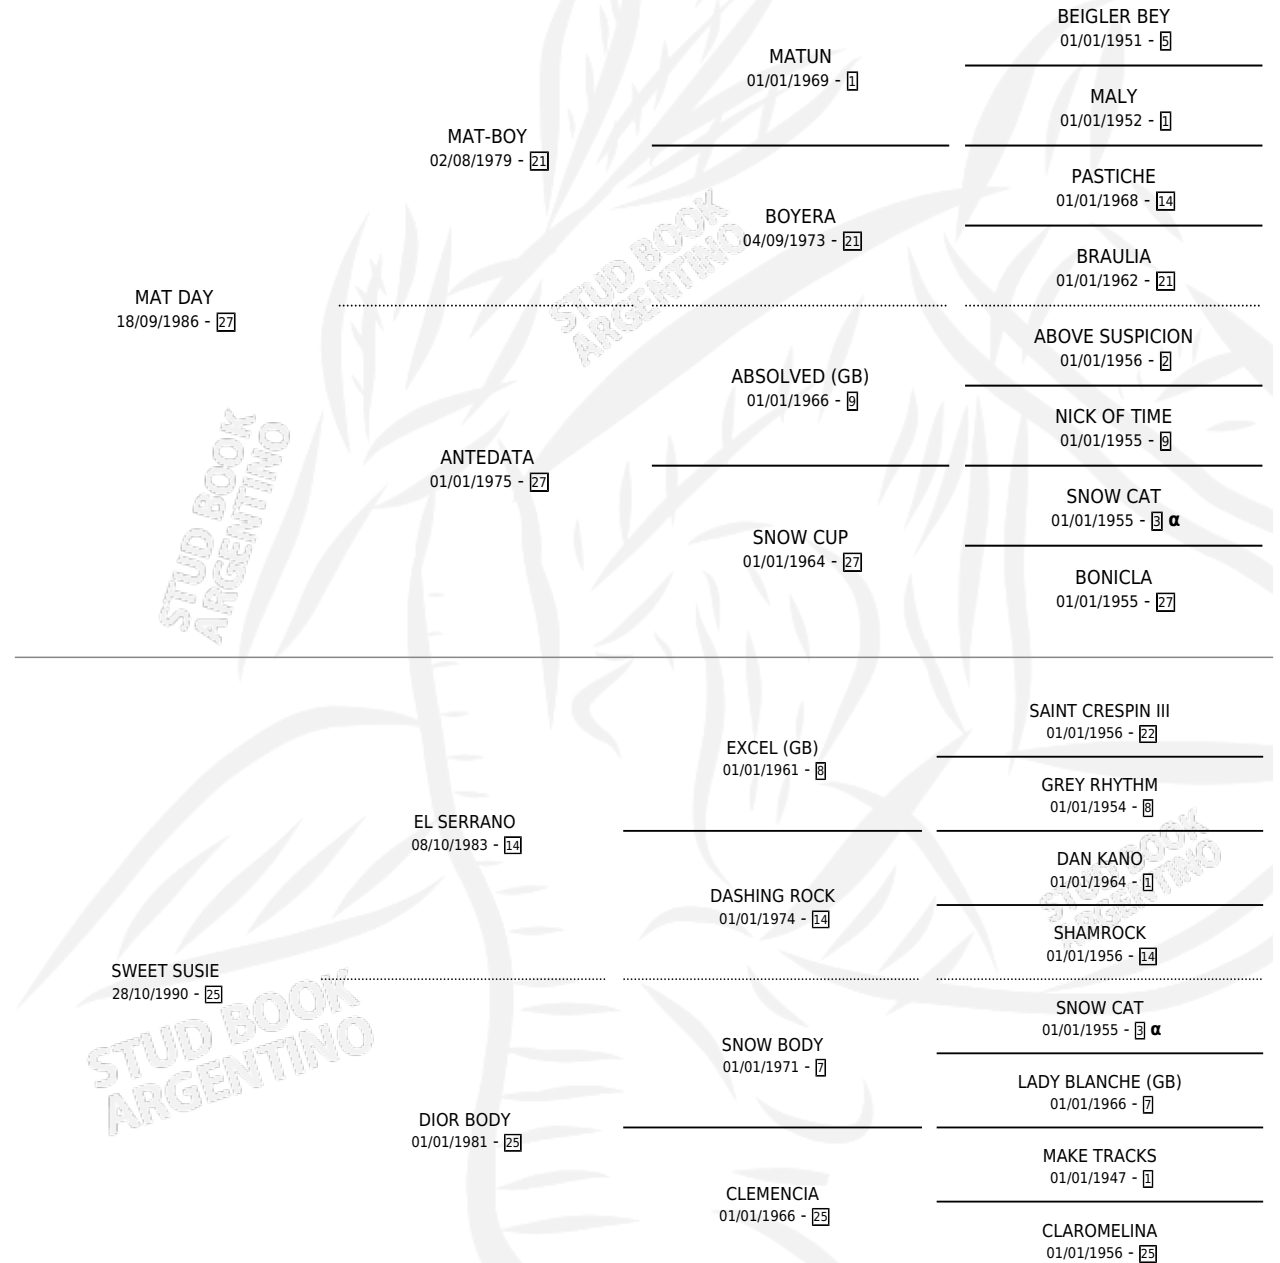

SWEET DANCE

por **MAT DAY** y **SWEET SUSIE** por **EL SERRANO**

Argentina · Hembra · Alazan · SP · 08/09/1997
Familia 25 · Volumen 36

ESTADO

TIPIFICACIÓN SANGUÍNEA	✓
TIPIFICACIÓN POR ADN	X
PASAPORTE	X
IDENTIFICACIÓN POR MICROCHIP	X
REPRODUCTOR	X

Lugar de nacimiento: El Faruk

Criador: El Faruk

PEDIGREE

INBREEDING : α

SWEET DANCE

Datos oficiales del Stud Book Argentino

Documento generado el 02/05/2026

studbook.org.ar