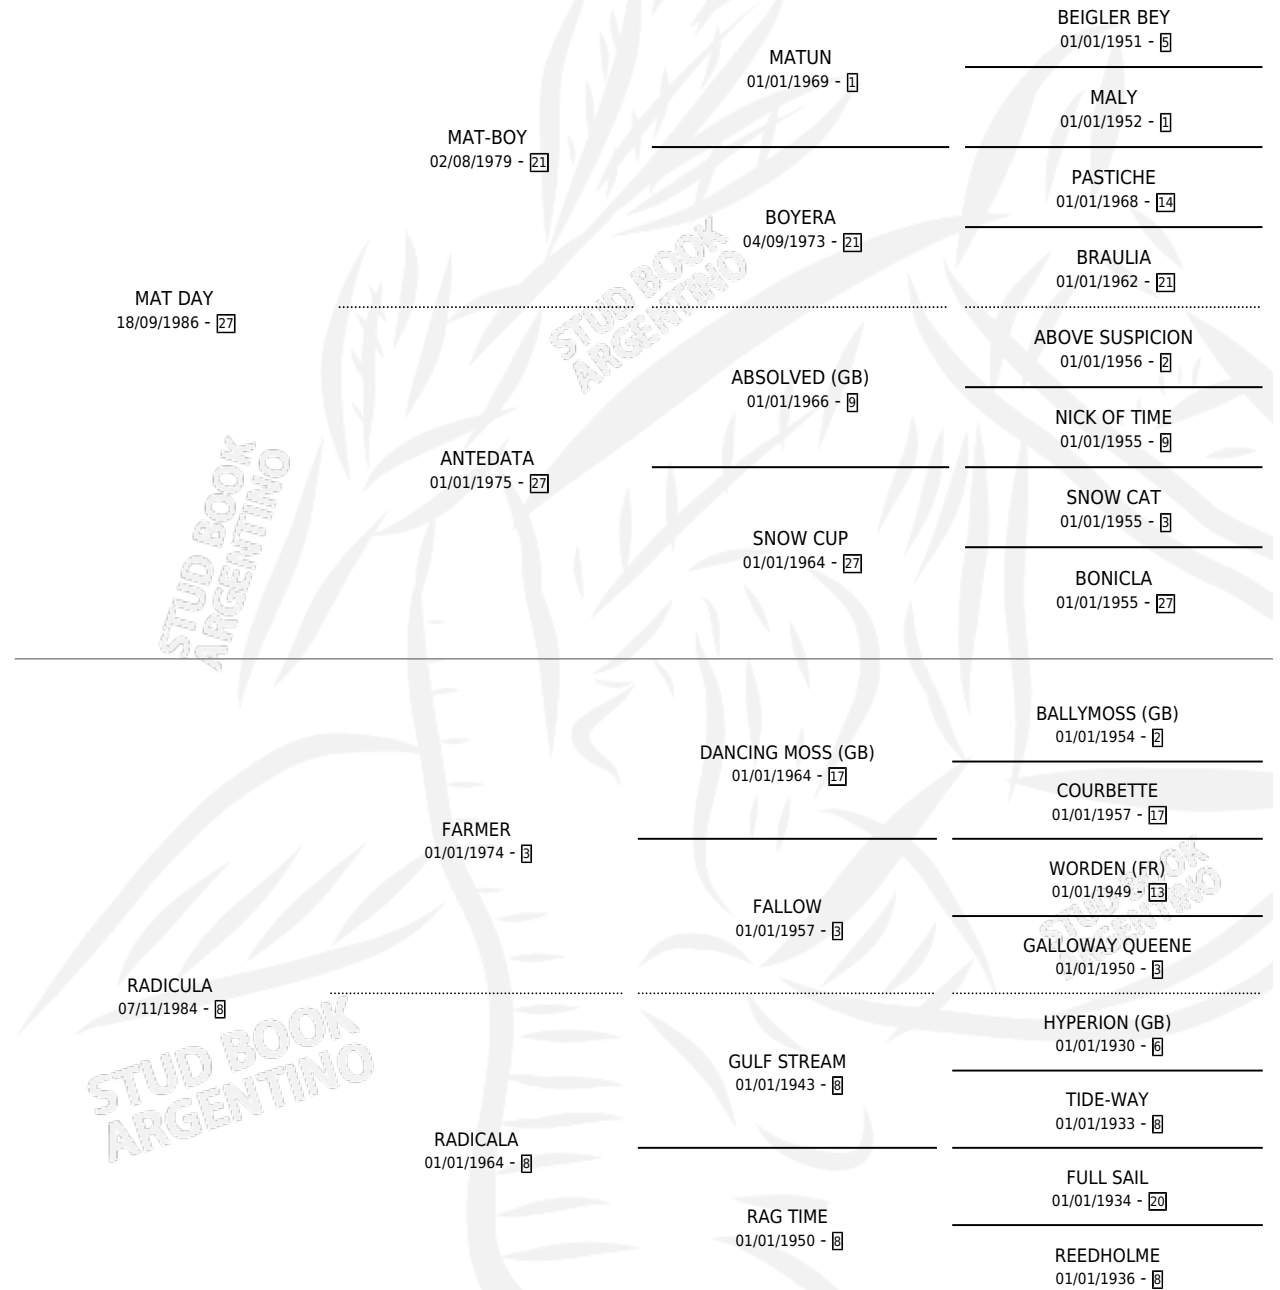

ALEN

por **MAT DAY** y **RADICULA** por **FARMER**

Argentina · Hembra · Alazan · SP · 24/09/1997
Familia 8-k · Volumen 36

ESTADO

TIPIFICACIÓN SANGUÍNEA	✓
TIPIFICACIÓN POR ADN	X
PASAPORTE	X
IDENTIFICACIÓN POR MICROCHIP	X
REPRODUCTOR	X

Lugar de nacimiento: El Faruk

Criador: El Faruk

PEDIGREE

CAMPAÑA

Solo carreras oficiales de Argentina

POR EDAD

EDAD	CC	1°	2°	3°	4°	5°	NP	CLC	CLG	CLCG1	CLGG1	IMPORTE	GANANCIA / CC
5 AÑOS	8	1	1	2	0	1	3	0	0	0	0	\$4,682	\$585
6 AÑOS	3	0	0	0	0	0	3	0	0	0	0	\$0	\$0
TOTALES	11	1	1	2	0	1	6	0	0	0	0	\$4,682	\$426
%		9.1%	9.1%	18.2%	0.0%	9.1%	54.5%	0.0%	0.0%	0.0%	0.0%		

Ganadora en Palermo - \$4,682, a los 5 años.

POR DISTANCIA

HIPODROMO	CC	1°	2°	3°	4°	5°	NP	CLC	CLG	CLCG1	CLGG1	IMPORTE
SAN ISIDRO	2	0	0	0	0	0	2	0	0	0	0	\$0
1200 MTS	2	0	0	0	0	0	2	0	0	0	0	\$0
PALERMO	9	1	1	2	0	1	4	0	0	0	0	\$4,682
1200 MTS	2	0	0	0	0	0	2	0	0	0	0	\$60
1400 MTS	7	1	1	2	0	1	2	0	0	0	0	\$4,622