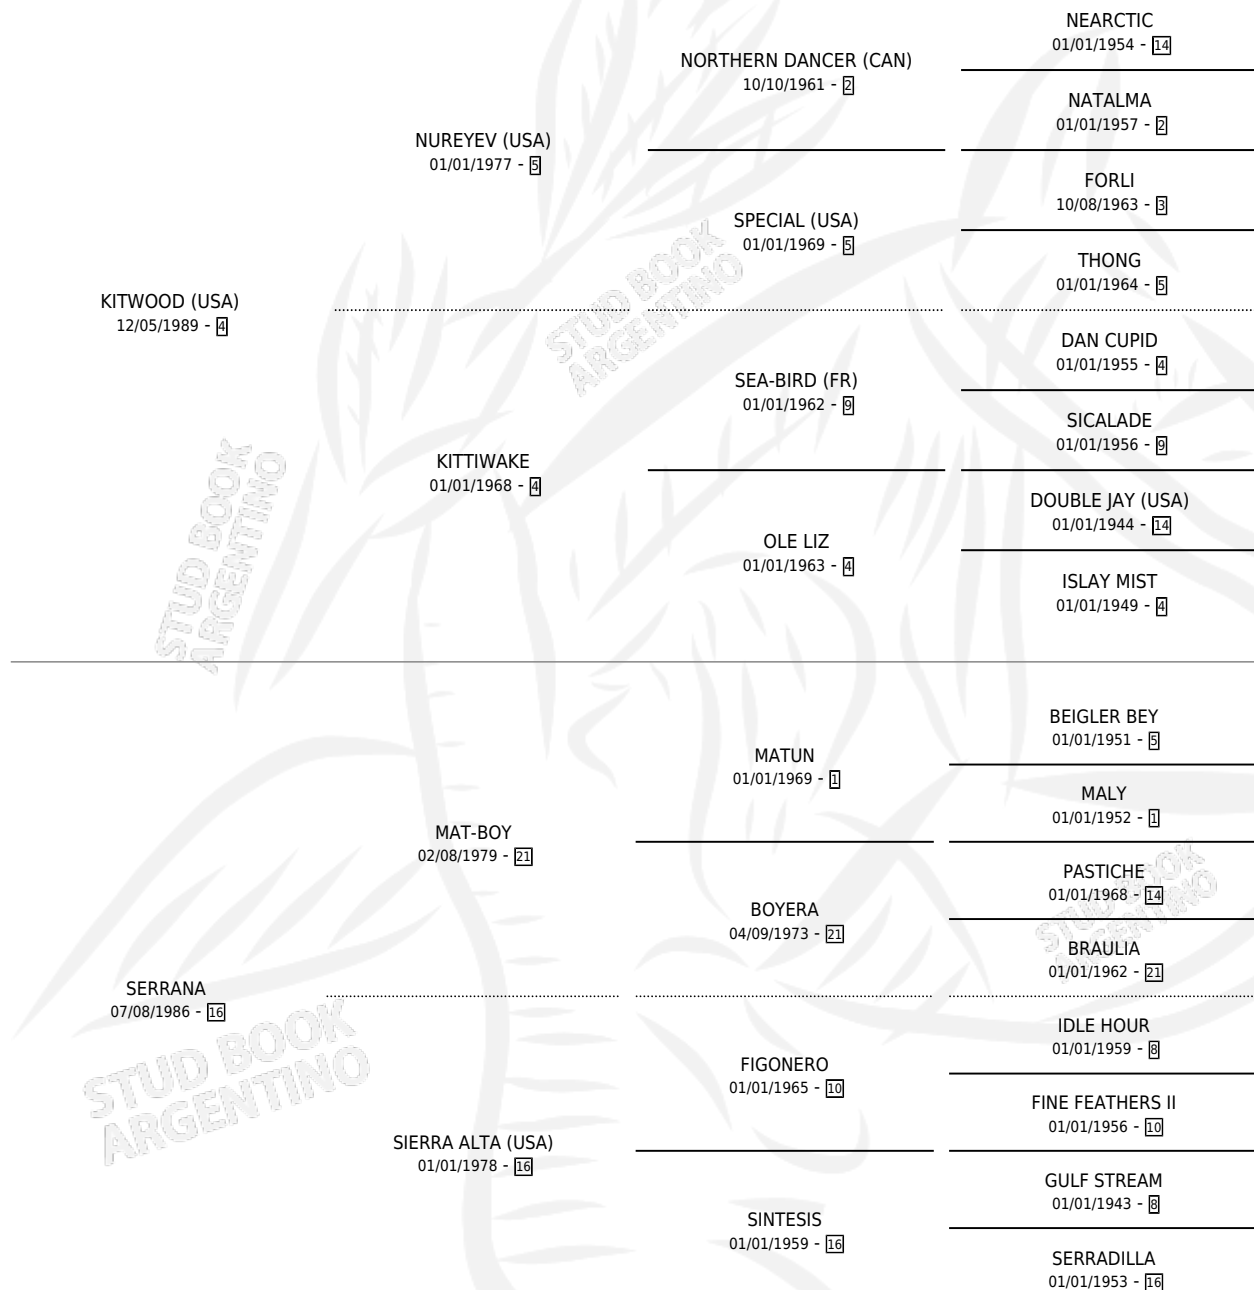

SERRANO KIT

por **KITWOOD (USA)** y **SERRANA** por **MAT-BOY**

Argentina · Macho · Zaino · SP · 29/09/1997
Familia 16-e · Volumen 36

ESTADO

TIPIFICACIÓN SANGUÍNEA	✓
TIPIFICACIÓN POR ADN	✓
PASAPORTE	X
IDENTIFICACIÓN POR MICROCHIP	X
REPRODUCTOR	✓

Lugar de nacimiento: Vacacion

Criador: Vacacion

~

HIJOS

	MACHOS	HEMBRAS
40 NACIERON	18	22
21 CORRIERON	11	10
15 GANARON	10	5
1 GANADORES CL	1 GANADORES GR	0 GANADORES G1

PEDIGREE