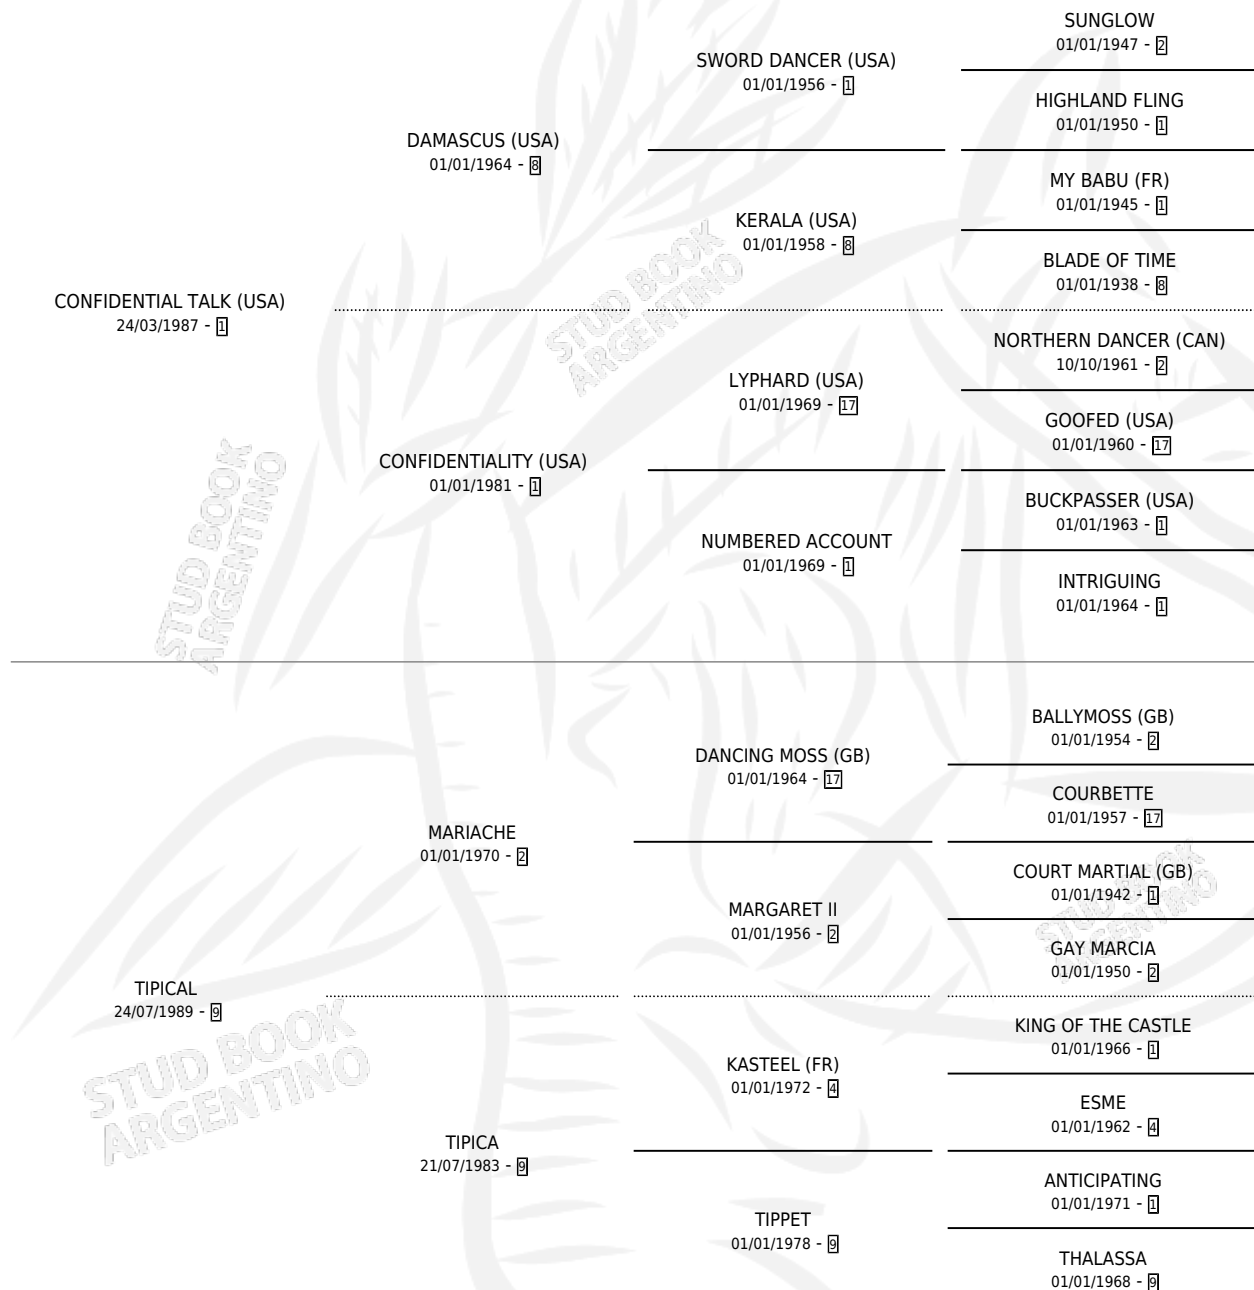

# TICHINO

por CONFIDENTIAL TALK (USA) y TYPICAL por MARIACHE

Argentina · Macho · Alazan · SP · 29/09/1997  
Familia 9-g · Volumen 36

## ESTADO

TIPIFICACIÓN SANGUÍNEA	✓
TIPIFICACIÓN POR ADN	X
PASAPORTE	X
IDENTIFICACIÓN POR MICROCHIP	X
REPRODUCTOR	X

**Lugar de nacimiento:** Vacacion

**Criador:** Vacacion

## EXPORTACIÓN / IMPORTACIÓN

FECHA	MOVIMIENTO	PAÍS
23/12/1999	EXPORTADO	PARAGUAY