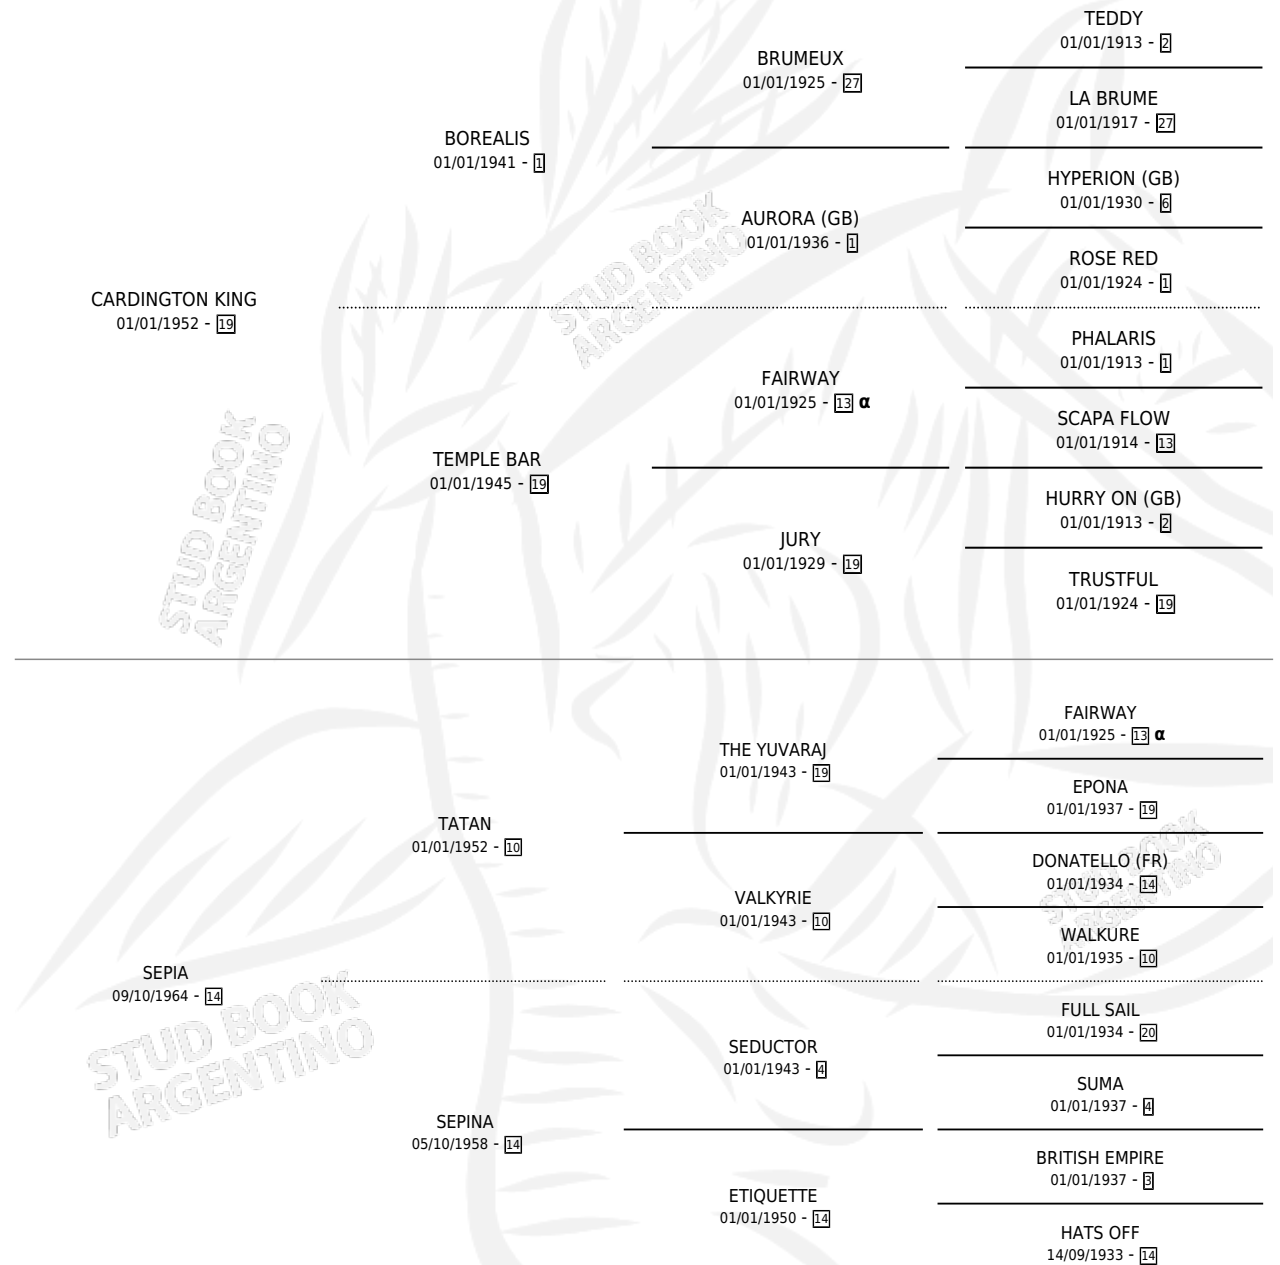

# IVORY

por **CARDINGTON KING** y **SEPIA** por **TATAN**

Argentina · Hembra · Alazan Tostado · SP · 01/01/1973  
Familia 14 · Volumen 28

## ESTADO

TIPIFICACIÓN SANGUÍNEA	X
TIPIFICACIÓN POR ADN	X
PASAPORTE	X
IDENTIFICACIÓN POR MICROCHIP	X
REPRODUCTOR	✓

**Lugar de nacimiento:** Campo particular

**Criador:** Sin dato

## PEDIGREE

INBREEDING : α

S

mientos 0 / Efectividad 0.00%

PADRILLO	PRODUCTO	CRIADOR	1ER SERVICIO	ÚLTIMO SERVICIO
REGIDOR	Ø			
REGIDOR	Ø			

**IVORY**

**Datos oficiales del Stud Book Argentino**

Documento generado el 10/05/2026