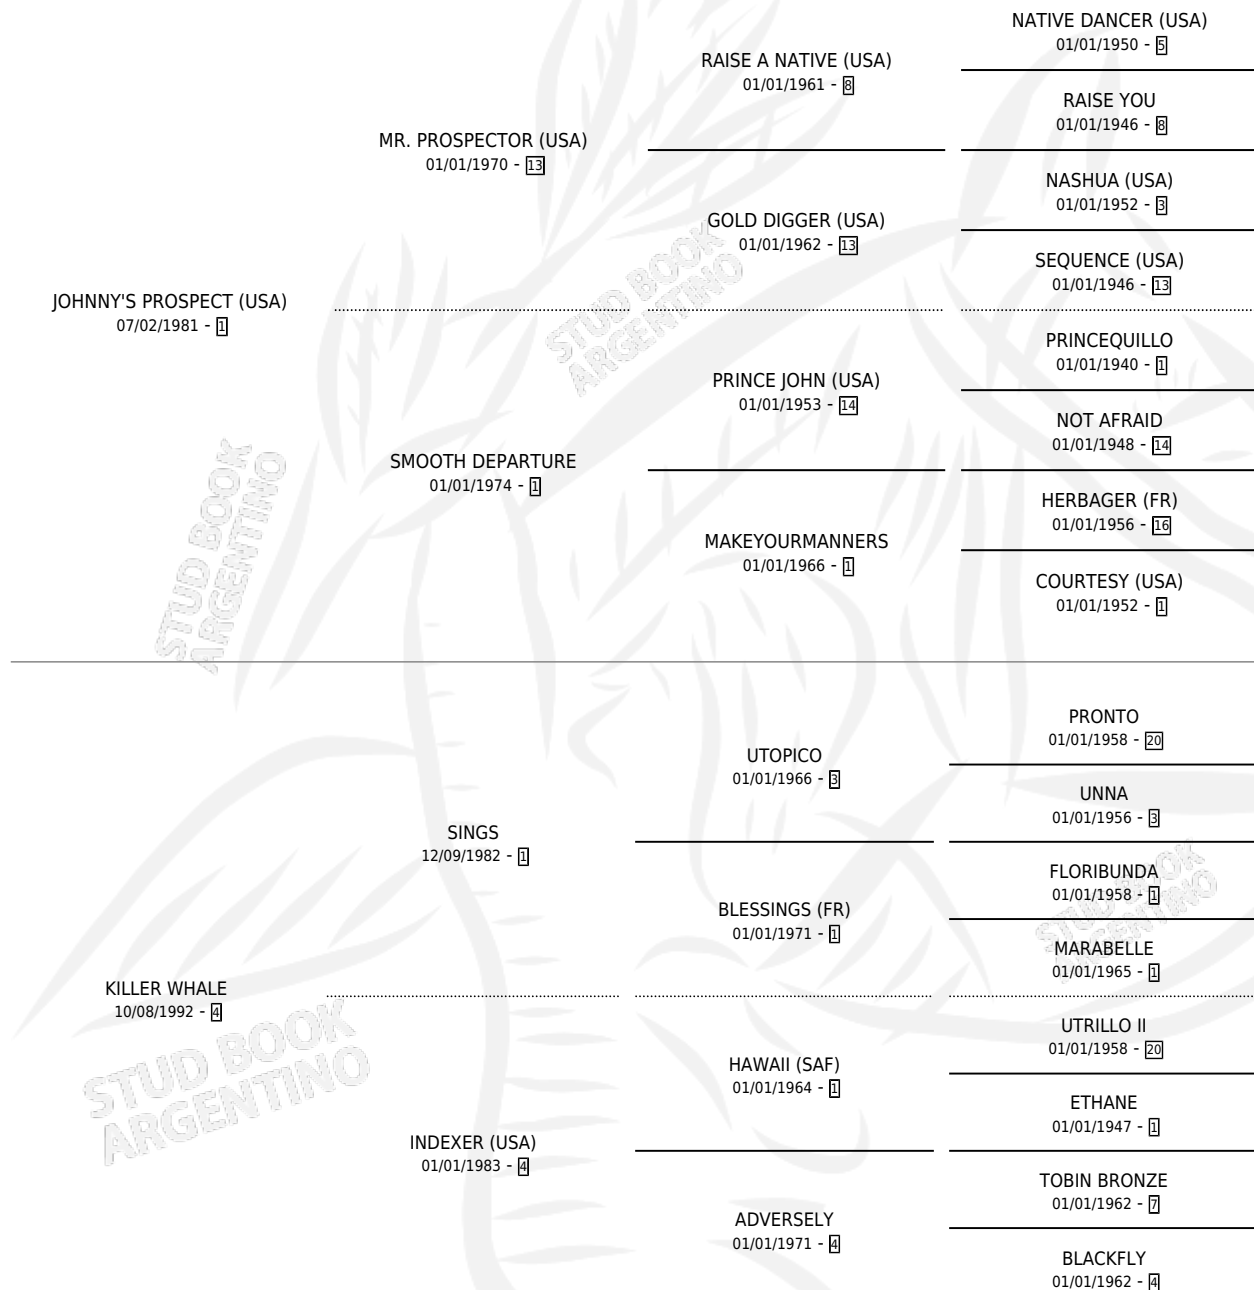

KILOLITRO

por **JOHNNY'S PROSPECT (USA)** y **KILLER WHALE** por **SINGS**

Argentina · Macho · Zaino · SP · 21/09/1997
Familia 4-c · Volumen 36

ESTADO

TIPIFICACIÓN SANGUÍNEA	✓
TIPIFICACIÓN POR ADN	X
PASAPORTE	X
IDENTIFICACIÓN POR MICROCHIP	X
REPRODUCTOR	X

Lugar de nacimiento: Vacacion
Criador: Sin dato

PEDIGREE

KIROLITRO

Datos oficiales del Stud Book Argentino

Documento generado el 14/05/2026

studbook.org.ar