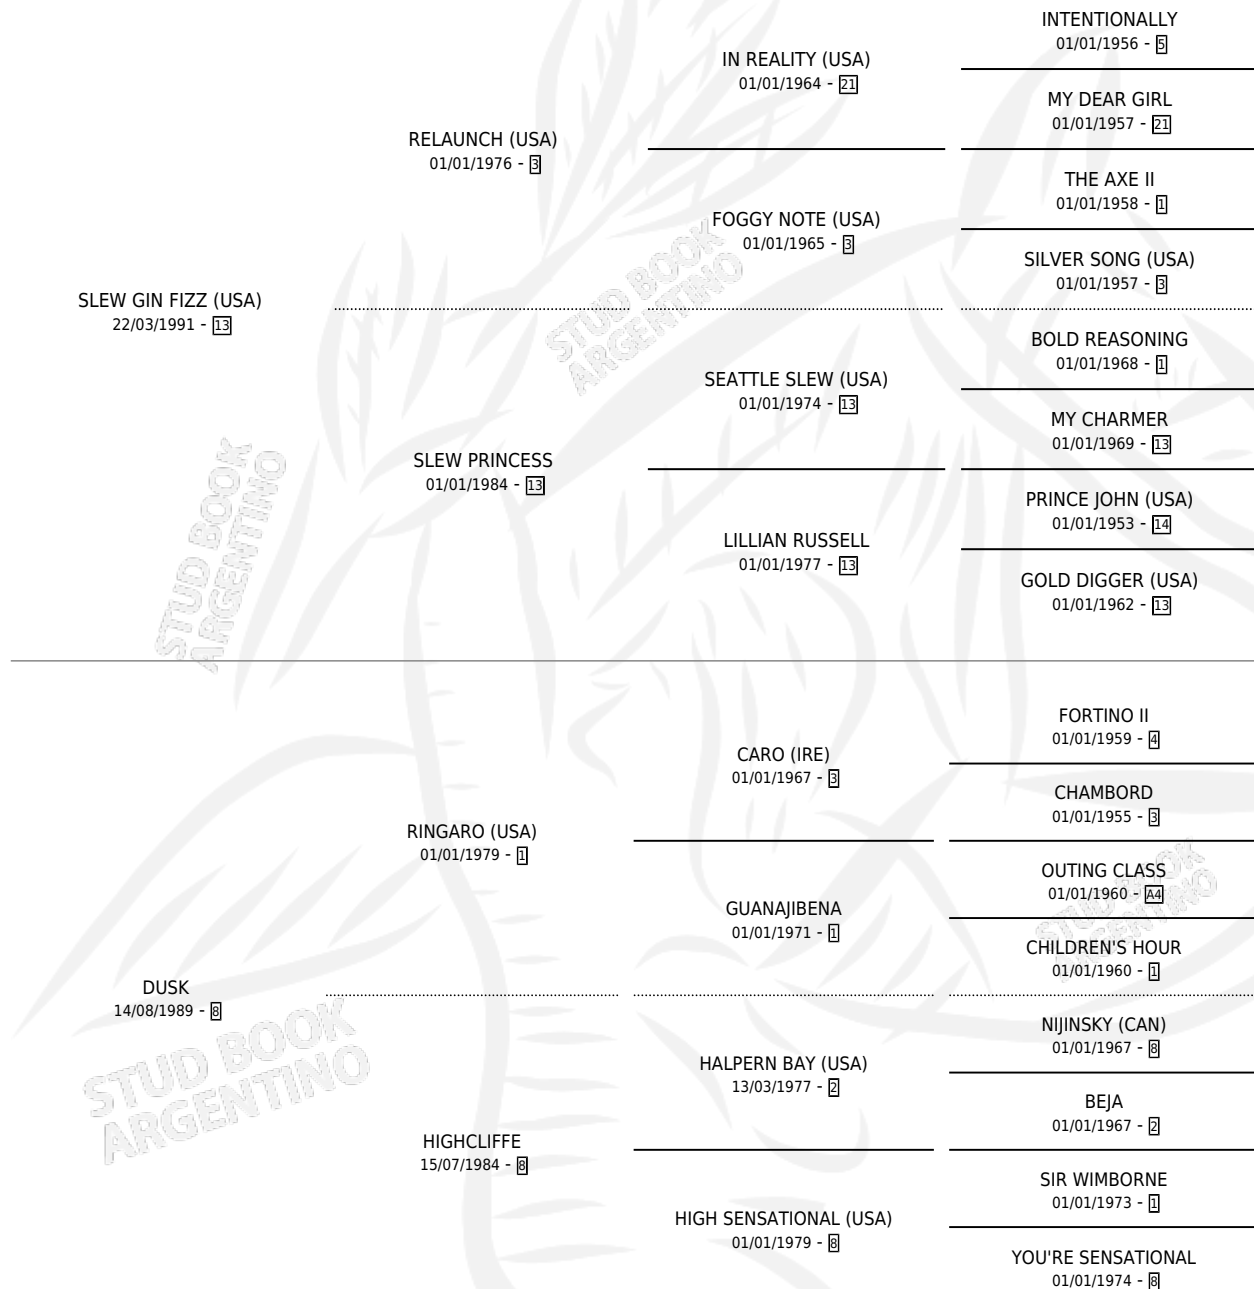

SLEW GINN DUSK

por SLEW GIN FIZZ (USA) y DUSK por RINGARO (USA)

Argentina · Macho · Zaino · SP · 10/09/1997
Familia 8-d · Volumen 36

ESTADO

TIPIFICACIÓN SANGUÍNEA	✓
TIPIFICACIÓN POR ADN	X
PASAPORTE	X
IDENTIFICACIÓN POR MICROCHIP	X
REPRODUCTOR	X

Lugar de nacimiento: San Benito

Criador: Sin dato

PEDIGREE

CAMPAÑA

Solo carreras oficiales de Argentina

POR EDAD

EDAD	CC	1°	2°	3°	4°	5°	NP	CLC	CLG	CLCG1	CLGG1	IMPORTE	GANANCIA / CC
3 AÑOS	2	0	0	0	0	0	2	0	0	0	0	\$0	\$0
TOTALES	2	0	0	0	0	0	2	0	0	0	0	\$0	\$0
%		0.0%	0.0%	0.0%	0.0%	0.0%	100%	0.0%	0.0%	0.0%	0.0%		