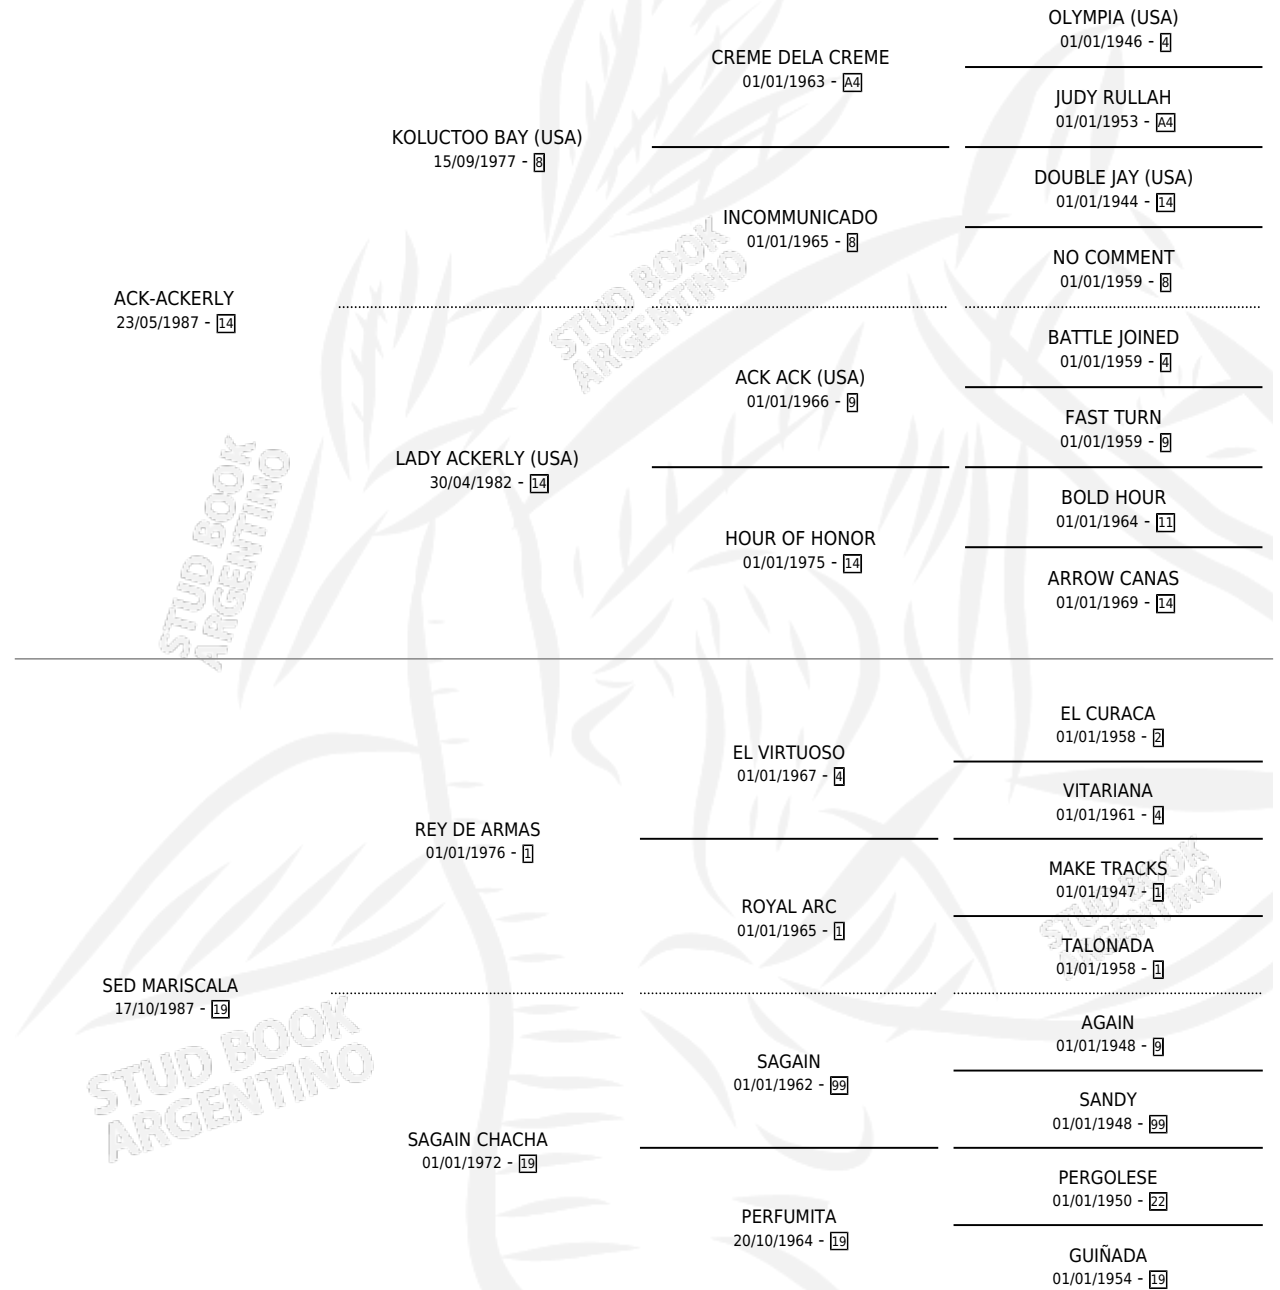

POTRI KIAN

por ACK-ACKERLY y SED MARISCALA por REY DE ARMAS

Argentina · Macho · Alazan · SP · 17/09/1997
Familia 19 · Volumen 36

ESTADO

TIPIFICACIÓN SANGUÍNEA	✓
TIPIFICACIÓN POR ADN	X
PASAPORTE	X
IDENTIFICACIÓN POR MICROCHIP	X
REPRODUCTOR	X

Lugar de nacimiento: Don Emilio

Criador: Sin dato

PEDIGREE

POTRI KIAN

Datos oficiales del Stud Book Argentino

Documento generado el 02/05/2026

studbook.org.ar