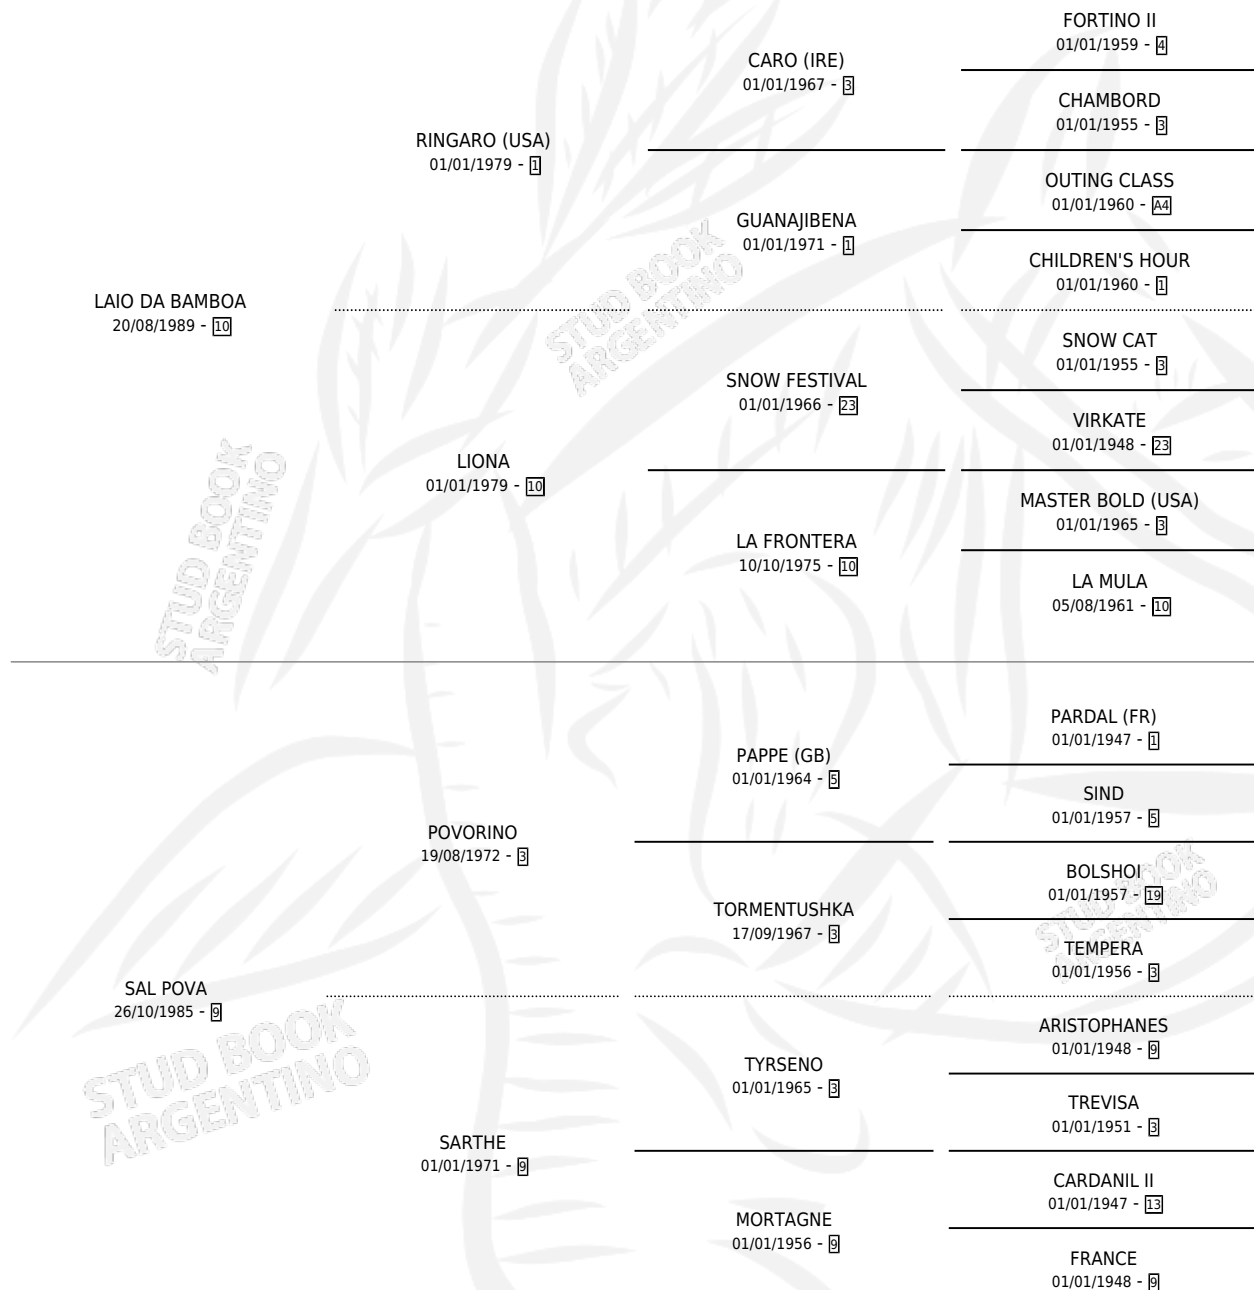

Lugar de nacimiento: La Blanca
Criador: Stieben Hector Edgardo

~

HIJOS

	MACHOS	HEMBRAS
6 NACIERON	2	4
1 CORRIERON	0	1

SIN ACTUACIONES

PEDIGREE

CAMPAÑA

Solo carreras oficiales de Argentina