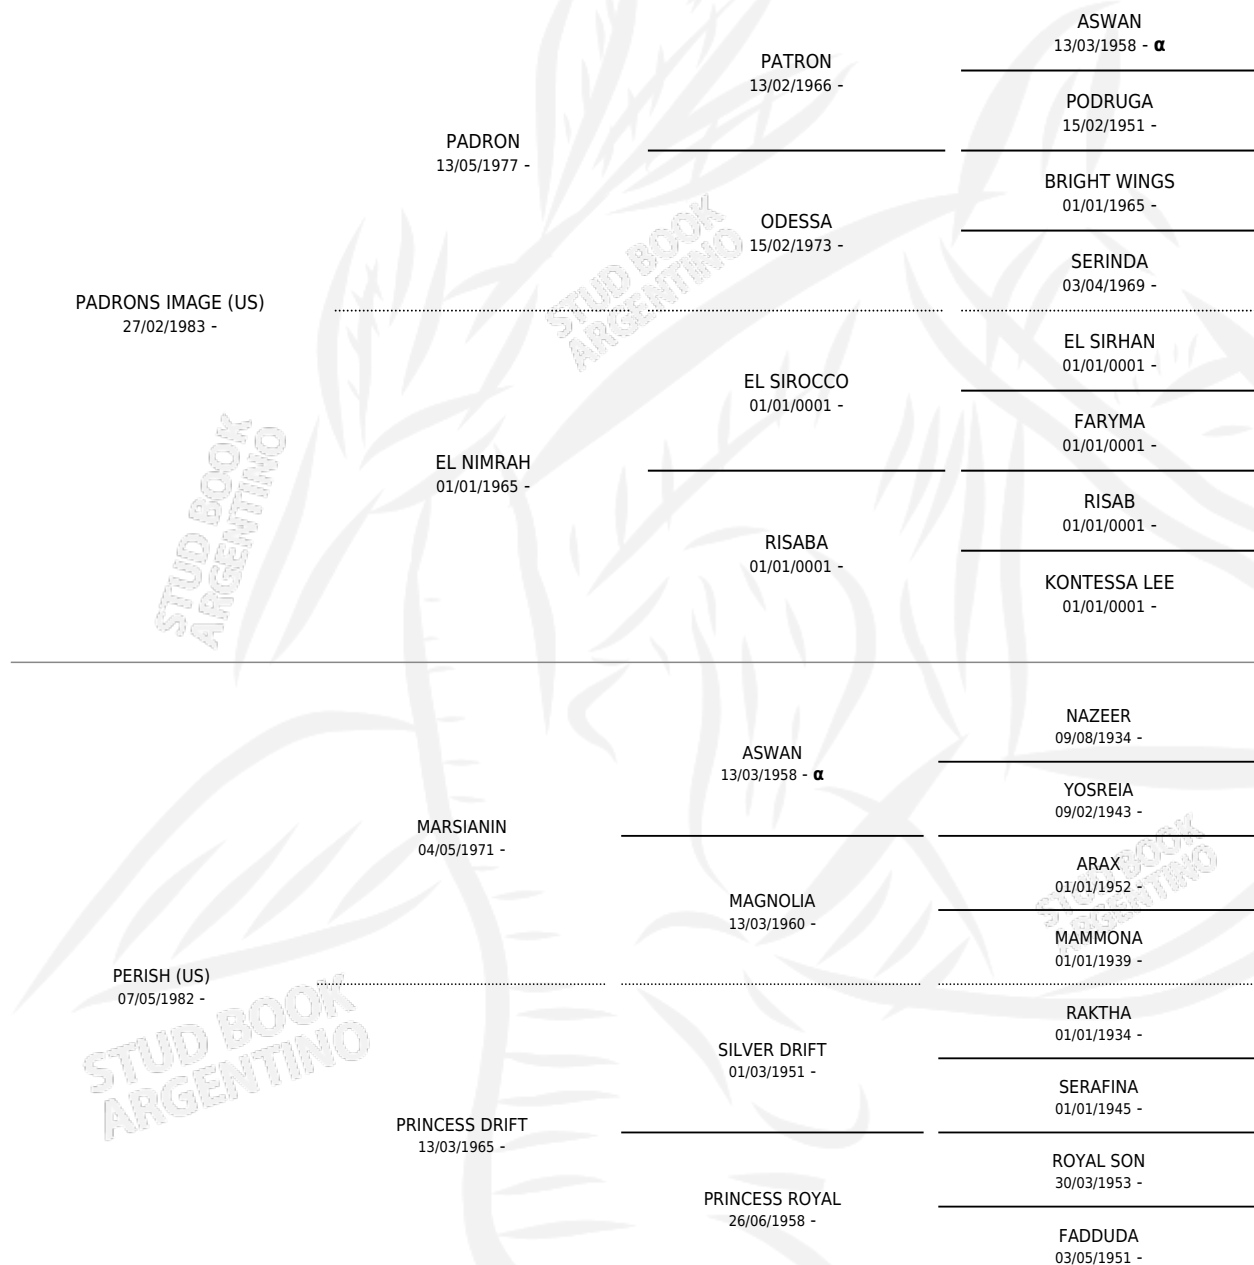

JJ PADRYL

por **PADRONS IMAGE (US)** y **PERISH (US)** por **MARSIANIN**

PEDIGREE

Argentina · Macho · Tordillo · AP · 14/08/1997
Familia · Volumen 36

ESTADO

TIPIFICACIÓN SANGUÍNEA	✓
TIPIFICACIÓN POR ADN	X
PASAPORTE	X
IDENTIFICACIÓN POR MICROCHIP	X
REPRODUCTOR	X

Lugar de nacimiento: Mayed
Criador: London Derby S.A.

INBREEDING : α

CAMPAÑA

Solo carreras oficiales de Argentina

POR EDAD

EDAD	CC	1°	2°	3°	4°	5°	NP	CLC	CLG	CLCG1	CLGG1	IMPORTE	GANANCIA / CC
3 AÑOS	1	0	0	0	0	0	1	1	0	0	0	\$0	\$0
TOTALES	1	0	0	0	0	0	1	1	0	0	0	\$0	\$0
%		0.0%	0.0%	0.0%	0.0%	0.0%	100%	100%	0.0%	0.0%	0.0%		