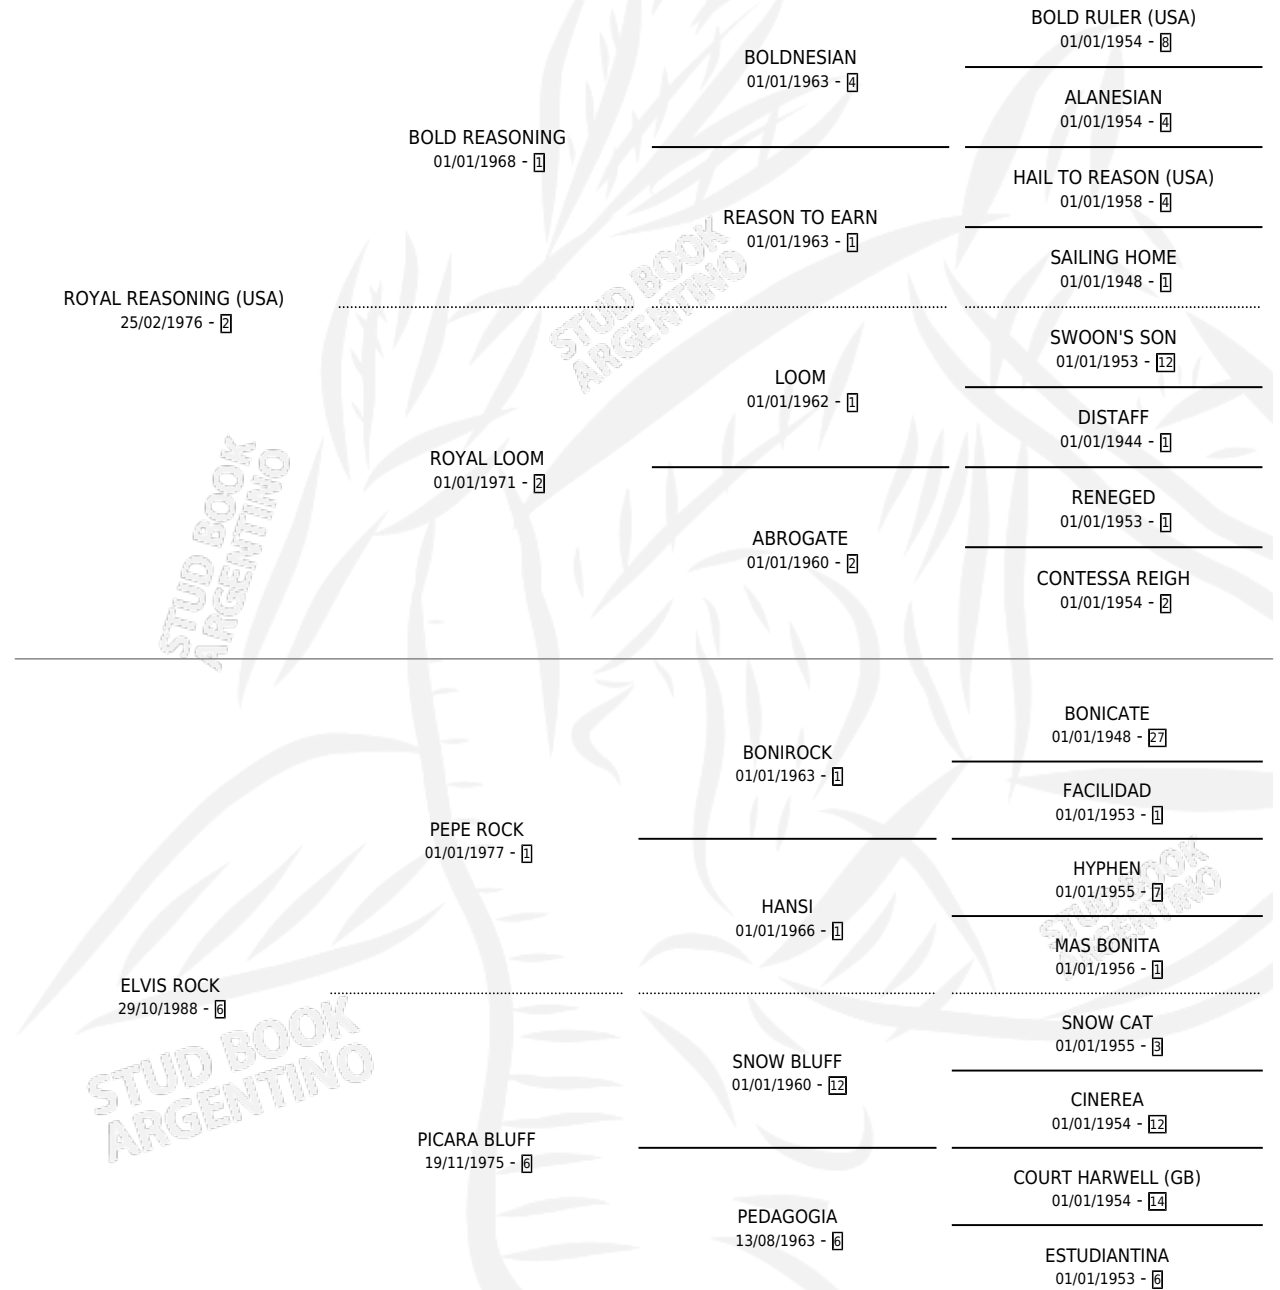

FLIP FLAP

por **ROYAL REASONING (USA)** y **ELVIS ROCK** por **PEPE ROCK**

Argentina · Hembra · Zaino · SP · 14/09/1997
Familia 6-f · Volumen 36

ESTADO

TIPIFICACIÓN SANGUÍNEA	✓
TIPIFICACIÓN POR ADN	✓
PASAPORTE	X
IDENTIFICACIÓN POR MICROCHIP	X
REPRODUCTOR	✓

Lugar de nacimiento: Vikeda
Criador: Vikeda

~

HIJOS

	MACHOS	HEMBRAS
5 NACIERON	4	1
4 CORRIERON	3	1

SIN ACTUACIONES

PEDIGREE