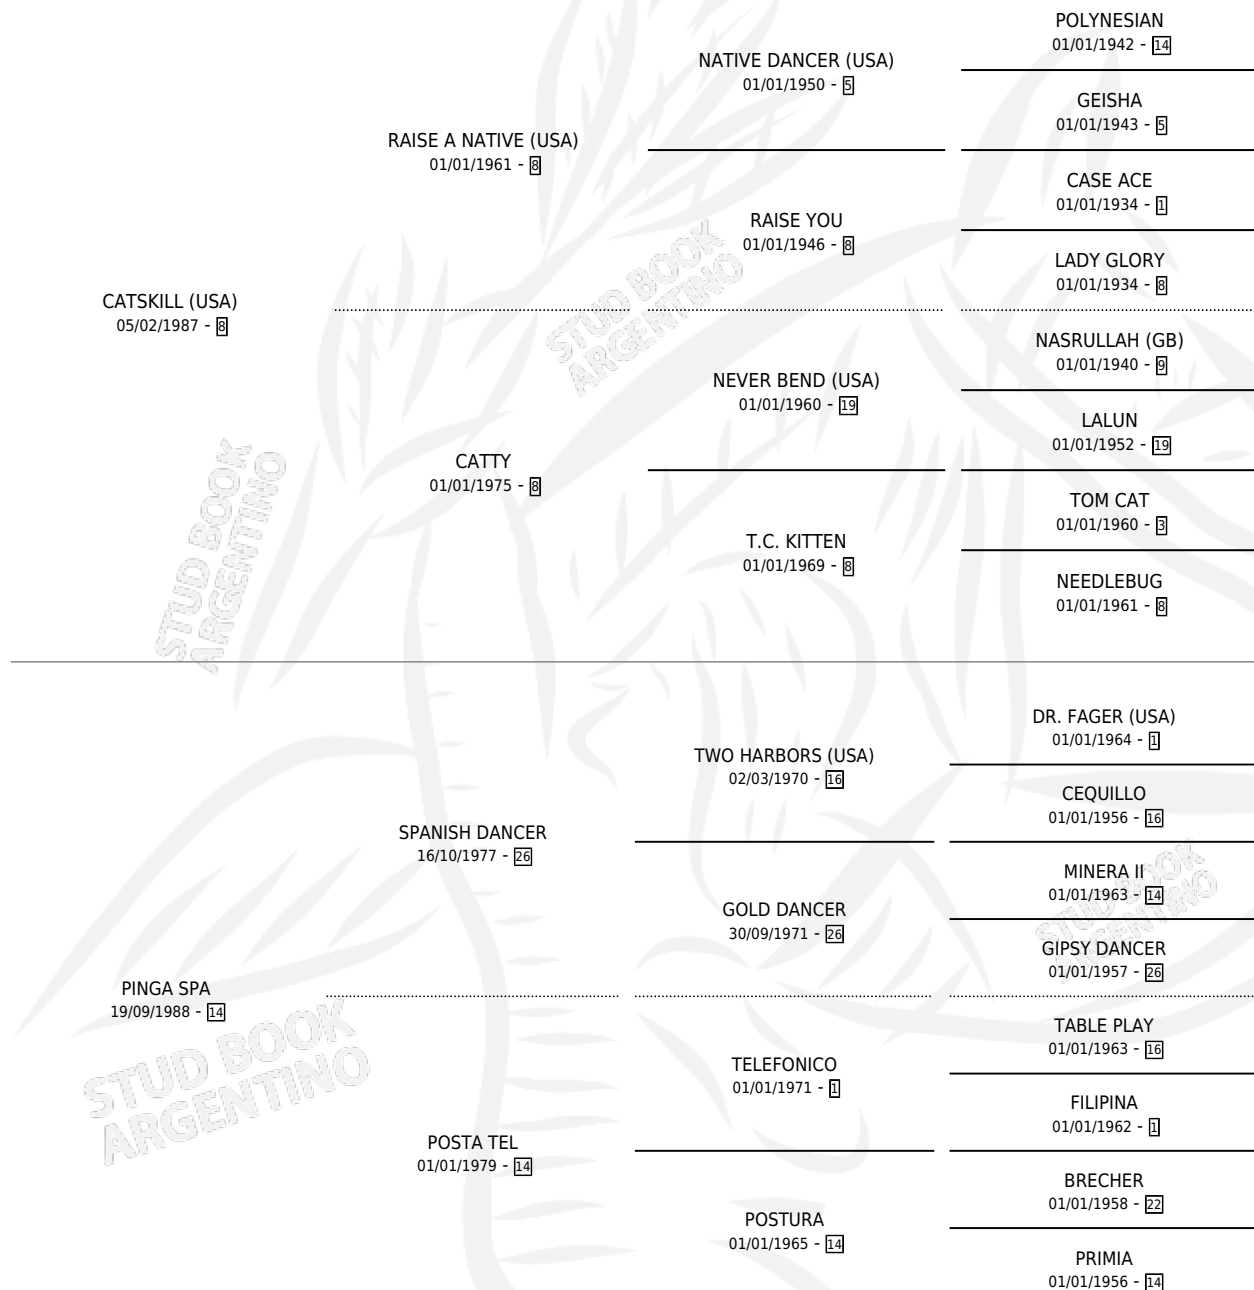

EL GRAN HERMANO

por CATSKILL (USA) y PINGA SPA por SPANISH DANCER

Argentina · Macho · Zaino Colorado · SP · 24/09/1997
Familia 14 · Volumen 36

ESTADO

TIPIFICACIÓN SANGUÍNEA	✓
TIPIFICACIÓN POR ADN	X
PASAPORTE	X
IDENTIFICACIÓN POR MICROCHIP	X
REPRODUCTOR	X

Lugar de nacimiento: Vikeda

Criador: Sin dato

PEDIGREE

CAMPAÑA

Solo carreras oficiales de Argentina

POR EDAD

EDAD	CC	1°	2°	3°	4°	5°	NP	CLC	CLG	CLCG1	CLGG1	IMPORTE	GANANCIA / CC
4 AÑOS	4	0	0	0	0	0	4	0	0	0	0	\$0	\$0
TOTALES	4	0	0	0	0	0	4	0	0	0	0	\$0	\$0
%		0.0%	0.0%	0.0%	0.0%	0.0%	100%	0.0%	0.0%	0.0%	0.0%		