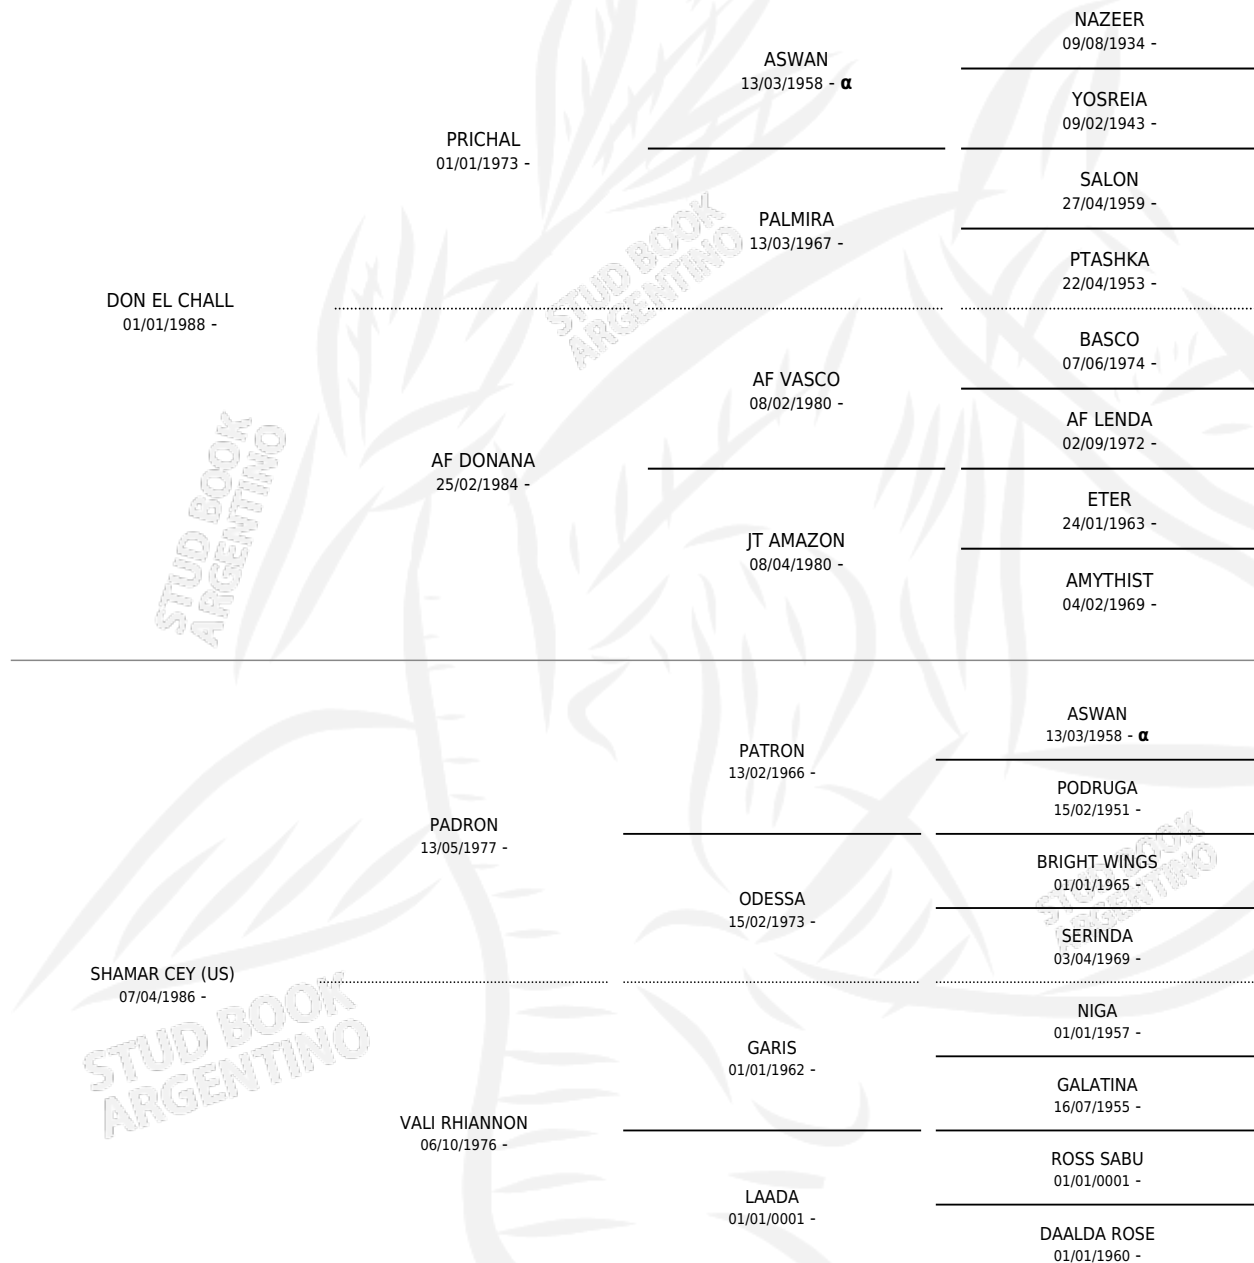

JJ LA DONNA

por **DON EL CHALL** y **SHAMAR CEY (US)** por **PADRON**

PEDIGREE

Argentina · Hembra · Tordillo · AP · 20/08/1997
Familia · Volumen 36

ESTADO

TIPIFICACIÓN SANGUÍNEA	✓
TIPIFICACIÓN POR ADN	✓
PASAPORTE	X
IDENTIFICACIÓN POR MICROCHIP	X
REPRODUCTOR	✓

Lugar de nacimiento: Mayed
Criador: London Derby S.A.

~

HIJOS

	MACHOS	HEMBRAS
7 NACIERON	4	3
SIN ACTUACIONES		

INBREEDING : α

S

cimientos 7 / Efectividad 70.00%

PADRILLO	PRODUCTO	CRIADOR	1ER SERVICIO	ÚLTIMO SERVICIO
GANON VAN YLLAN (BR)	Ø		01/02/2013	03/02/2013
JJ LA DONNA FARRAH AL SHAOAB (QA)	SM DONNATELA (H T, 12/11/2013)	MAALESH	04/12/2012	04/12/2012
Datos oficiales del Stud Book Argentino FARRAH AL SHAOAB (QA) Documento generado el 11/05/2026	JJ MADONNA (H Z, 24/09/2013)	MAYED	26/10/2012	26/10/2012
SM MAJEED studbook.org.ar	Ø		02/12/2008	06/12/2008
JJ DAVINCI	SM VINCHALL (M Z, 24/11/2008)	MAALESH	12/12/2007	12/12/2007
ZT MAGMIRAGE	SM MIRAGE (M T, 26/09/2007)	MAALESH	28/09/2006	05/10/2006
SM ALFREDO	SM MADELAINE (H T, 23/11/2005)	MAALESH	05/12/2004	05/12/2004
FOCUS HIGHLANDER (US)	SM CHALL (M ZD, 29/10/2004)	MAALESH	05/11/2003	05/11/2003
SM NORTON	SM DOLL (M ZD, 08/09/2003)	MAALESH	04/09/2002	14/09/2002
SM NORTON	Ø		14/11/2001	16/11/2001