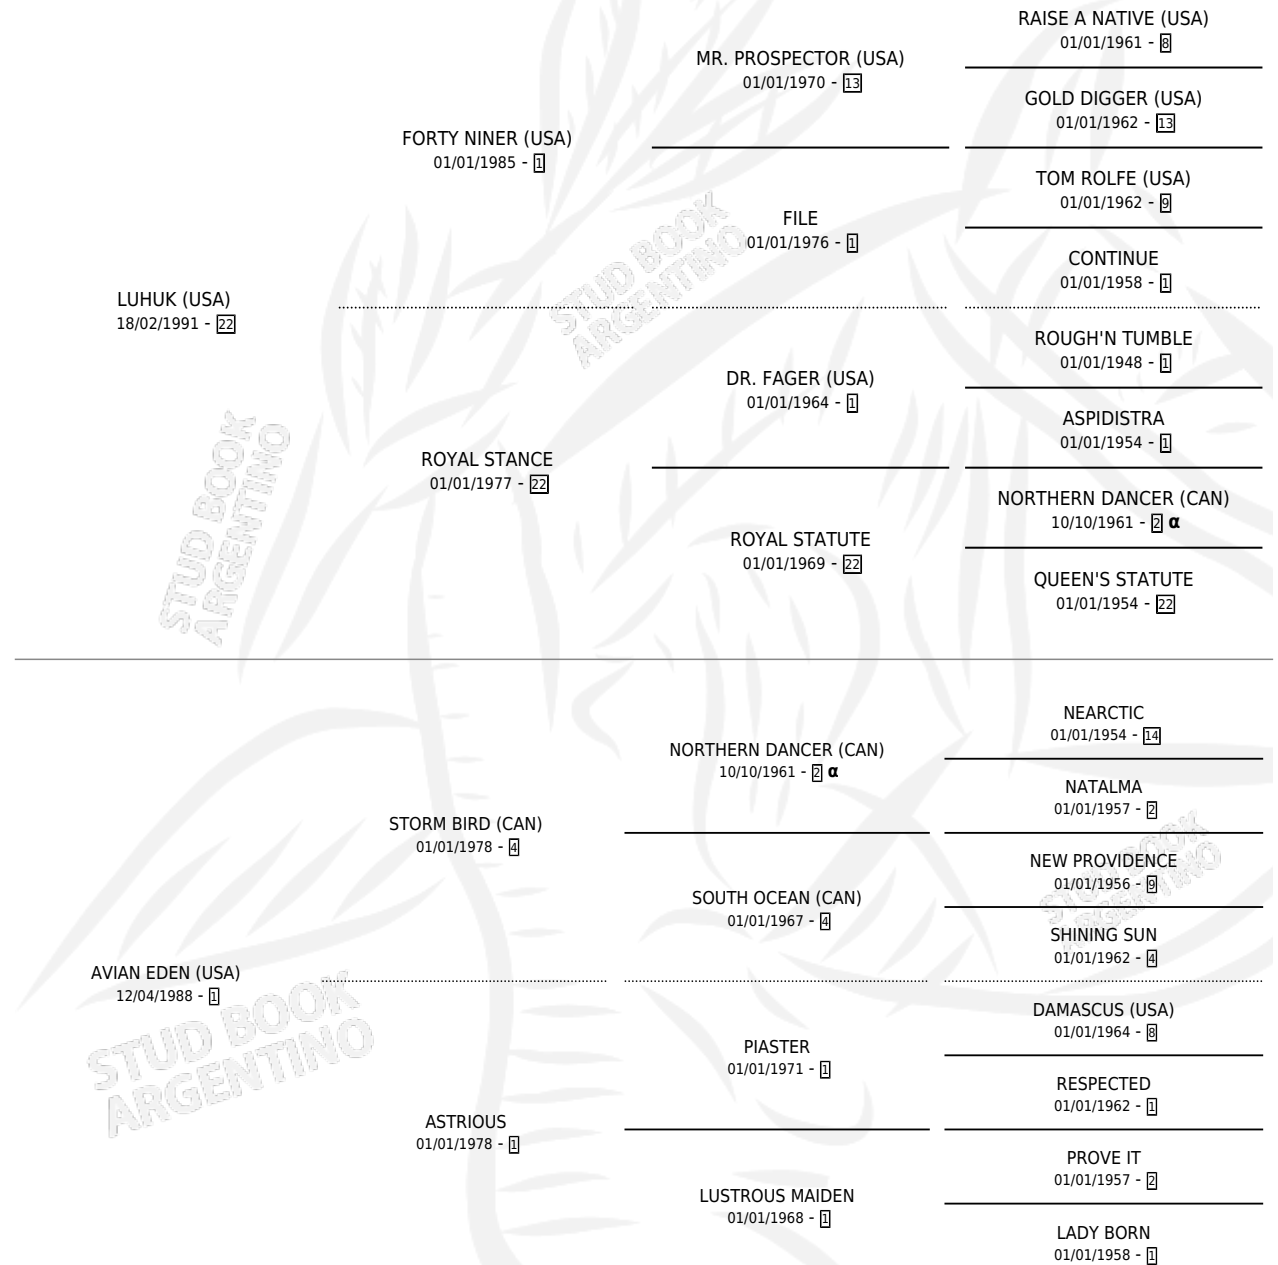

AVANZADO

por LUHUK (USA) y AVIAN EDEN (USA) por STORM BIRD (CAN)

Argentina · Macho · Alazan · SP · 23/09/1997
Familia 1 · Volumen 36

ESTADO

TIPIFICACIÓN SANGUÍNEA	✓
TIPIFICACIÓN POR ADN	✓
PASAPORTE	X
IDENTIFICACIÓN POR MICROCHIP	X
REPRODUCTOR	X

Lugar de nacimiento: La Quebrada
Criador: La Quebrada

PEDIGREE

INBREEDING : α

EXPORTACIÓN / IMPORTACIÓN

FECHA	MOVIMIENTO	PAÍS
15/05/2002	EXPORTADO	ESTADOS UNIDOS

~

CAMPAÑA

Solo carreras oficiales de Argentina

Ganador de 5 carreras en San Isidro y Palermo - \$59,353, a los 2,3 y 4 años, incluso Irlanda **[G3]** y Whipper In Handicap, 2do Santiago Lawrie **[G2]**, Pippermint **[G2]** y Paraguay **[G3]**, 3ro P. de Potrillos **[G1]** y C.de Buenos Aires **[G1]**.