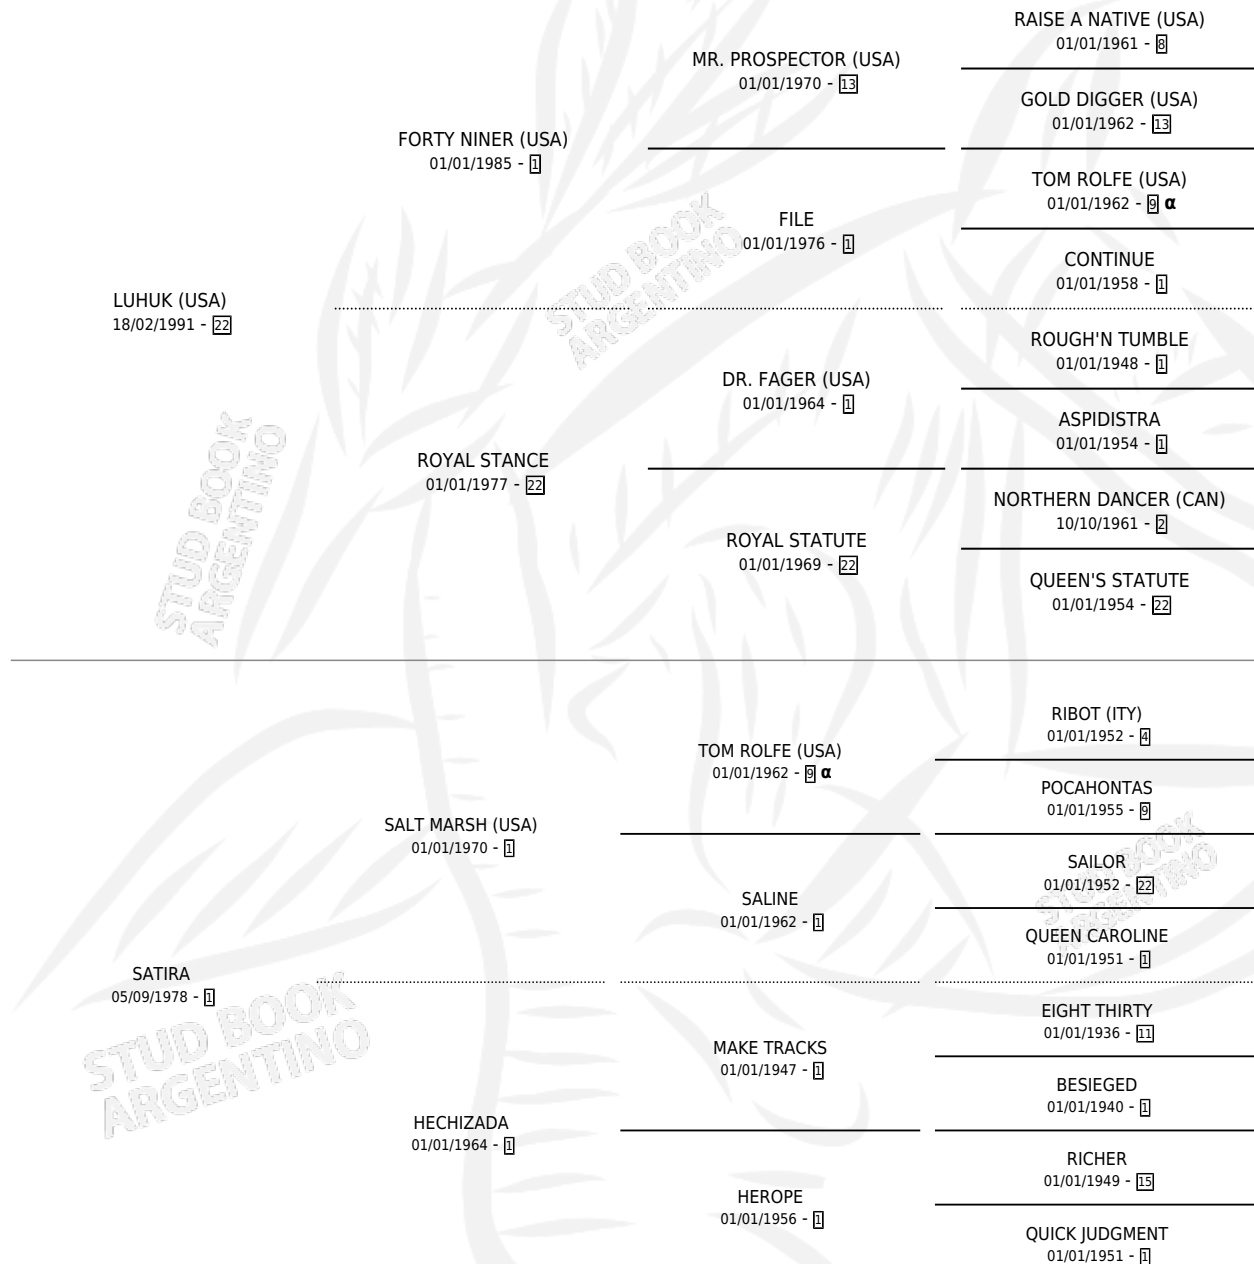

SABROSURA

por LUHUK (USA) y SATIRA por SALT MARSH (USA)

Argentina · Hembra · Alazan Tostado · SP · 16/09/1997
Familia 1-s · Volumen 36

ESTADO

TIPIFICACIÓN SANGUÍNEA	✓
TIPIFICACIÓN POR ADN	✓
PASAPORTE	X
IDENTIFICACIÓN POR MICROCHIP	X
REPRODUCTOR	✓

Lugar de nacimiento: La Quebrada

Criador: La Quebrada

~

HIJOS

	MACHOS	HEMBRAS
8 NACIERON	3	5
5 CORRIERON	2	3
4 GANARON	2	2
0 GANADORES CL	0 GANADORES GR	0 GANADORES G1

PEDIGREE

INBREEDING : α