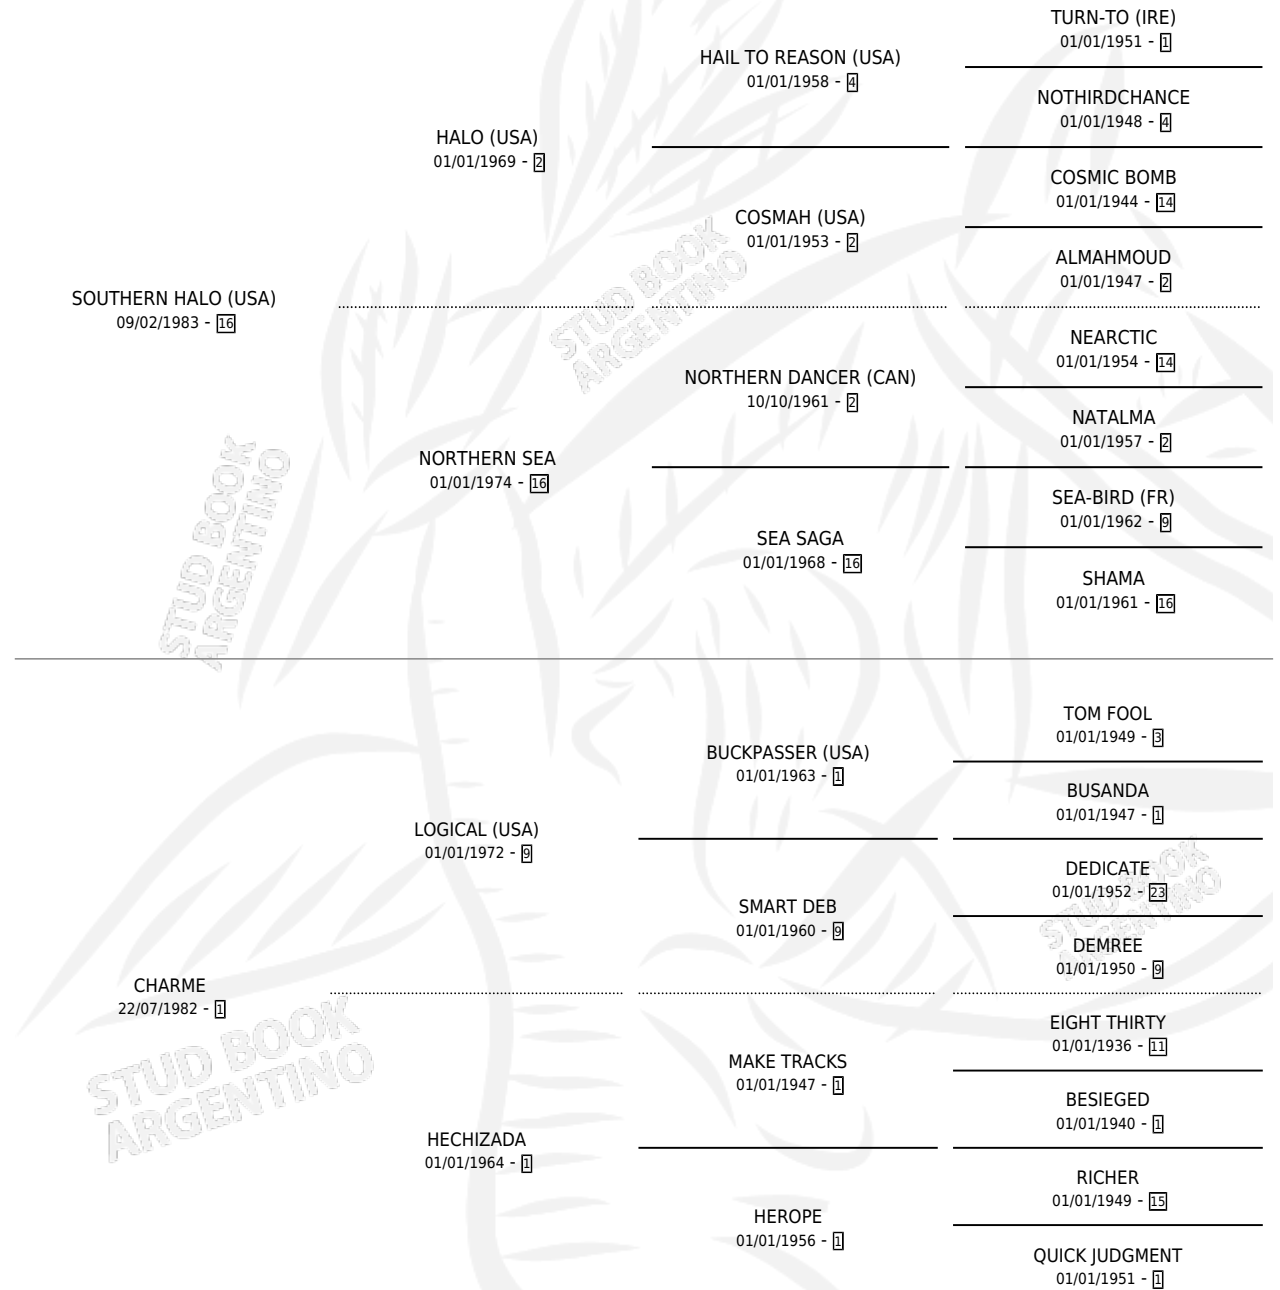

CHAMACO

por SOUTHERN HALO (USA) y CHARME por LOGICAL (USA)

Argentina · Macho · Zaino · SP · 19/09/1997
Familia 1-s · Volumen 36

ESTADO

TIPIFICACIÓN SANGUÍNEA	✓
TIPIFICACIÓN POR ADN	X
PASAPORTE	X
IDENTIFICACIÓN POR MICROCHIP	X
REPRODUCTOR	X

Lugar de nacimiento: La Quebrada
Criador: La Quebrada

PEDIGREE

EXPORTACIÓN / IMPORTACIÓN

FECHA	MOVIMIENTO	PAÍS
19/02/2001	EXPORTADO	SUDAFRICA

CHAMACO

Datos oficiales del Stud Book Argentino

Documento generado el 19/04/2026