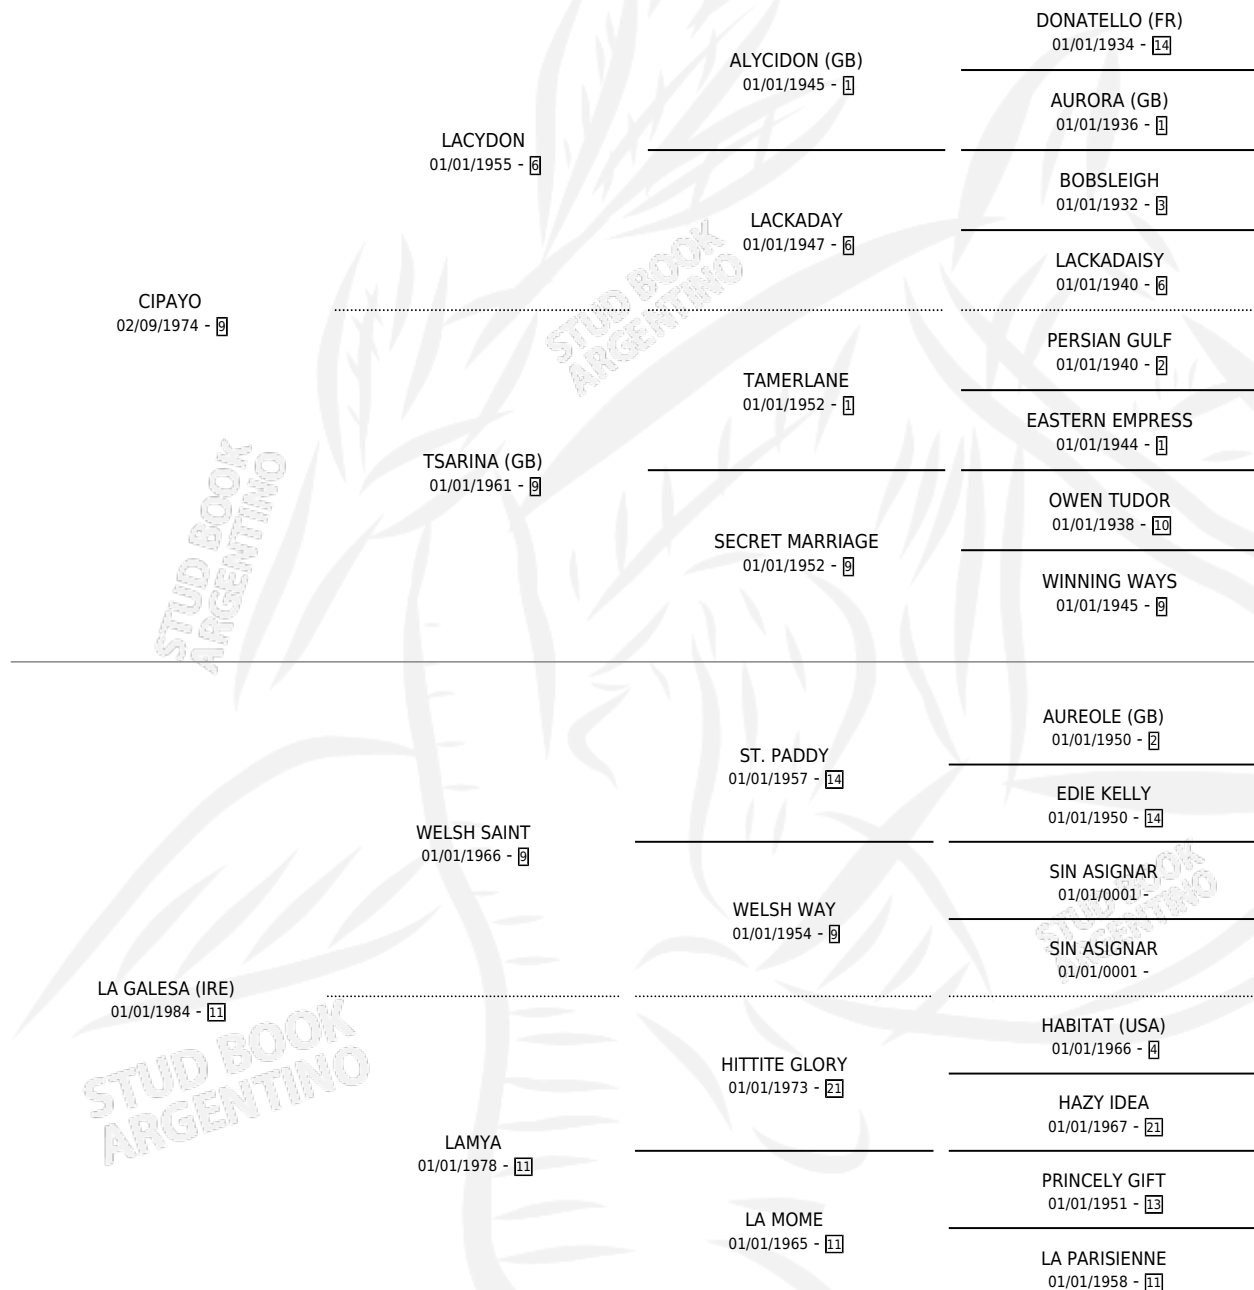

# CILINDRICA

por CIPAYO y LA GALESA (IRE) por WELSH SAINT

Argentina · Hembra · Zaino · SP · 29/09/1997  
Familia 11-d · Volumen 36

## ESTADO

TIPIFICACIÓN SANGUÍNEA	✓
TIPIFICACIÓN POR ADN	✓
PASAPORTE	X
IDENTIFICACIÓN POR MICROCHIP	X
REPRODUCTOR	✓

**Lugar de nacimiento:** Don Yeye

**Criador:** Sin dato

~

## PEDIGREE

**EXPORTACIÓN / IMPORTACIÓN**

FECHA	MOVIMIENTO	PAÍS
16/11/2005	EXPORTADO	URUGUAY

~

**CAMPAÑA**

Solo carreras oficiales de Argentina