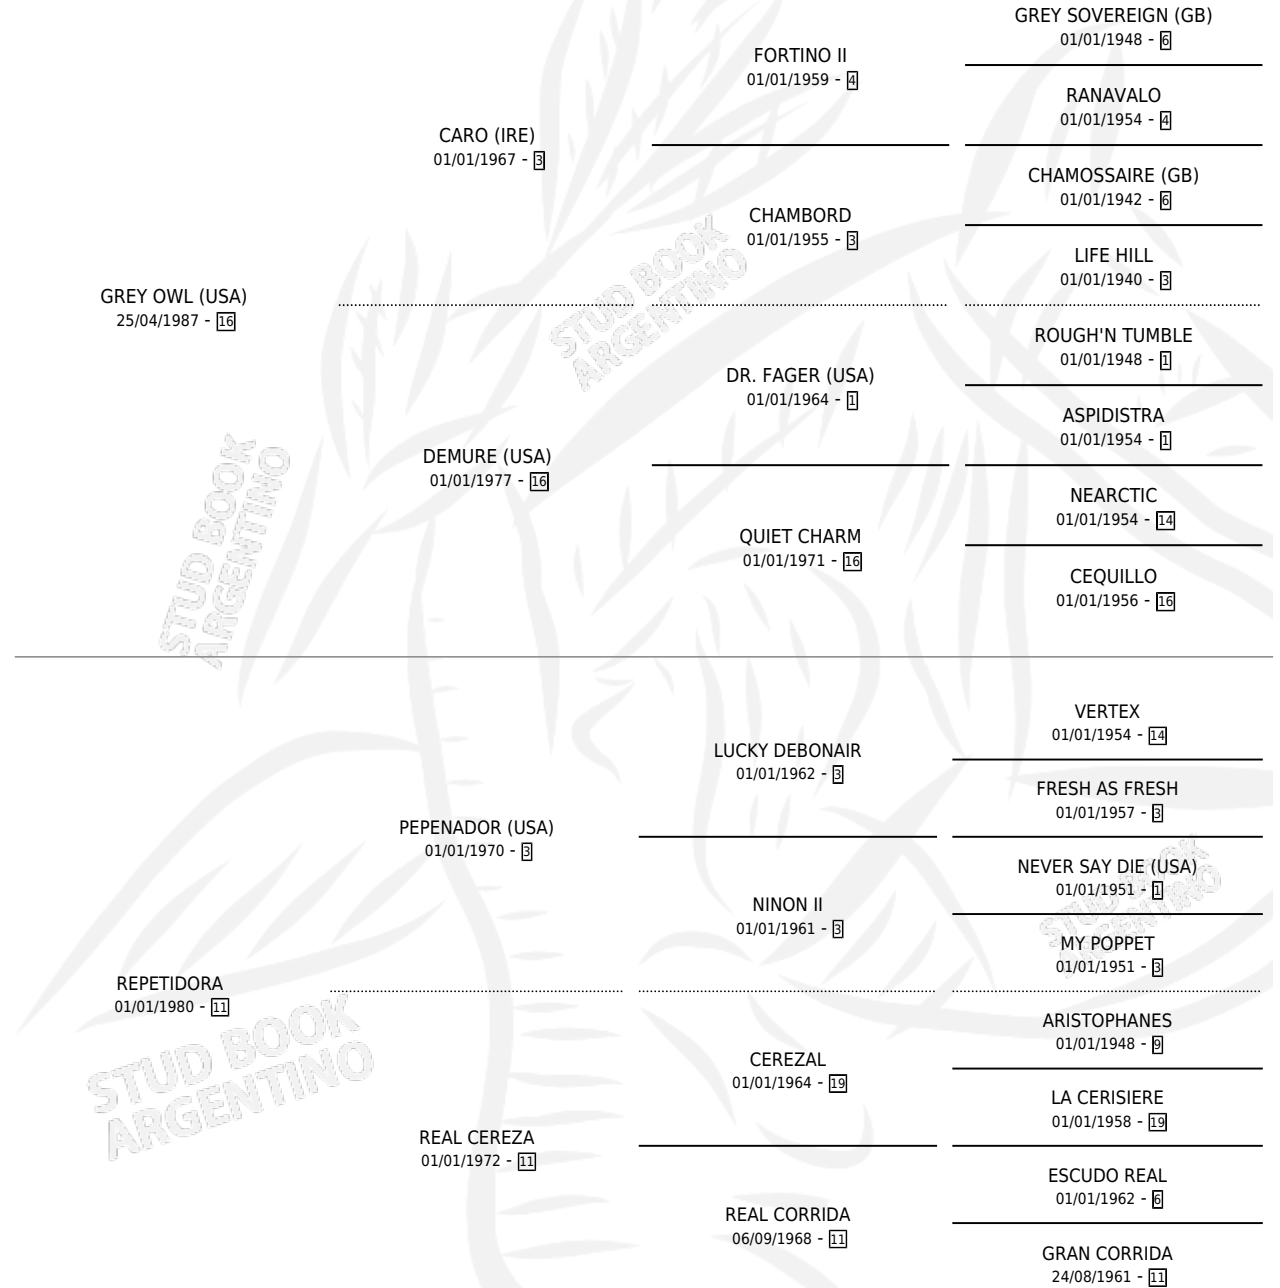

GREY WITCH

por GREY OWL (USA) y REPETIDORA por PEPENADOR (USA)

Argentina · Hembra · Tordillo · SP · 06/10/1997
Familia 11-e · Volumen 36

ESTADO

TIPIFICACIÓN SANGUÍNEA	✓
TIPIFICACIÓN POR ADN	X
PASAPORTE	X
IDENTIFICACIÓN POR MICROCHIP	X
REPRODUCTOR	X

Lugar de nacimiento: Don Yeye

Criador: Sin dato

PEDIGREE

GREY WITCH

Datos oficiales del Stud Book Argentino

Documento generado el 06/05/2026

studbook.org.ar